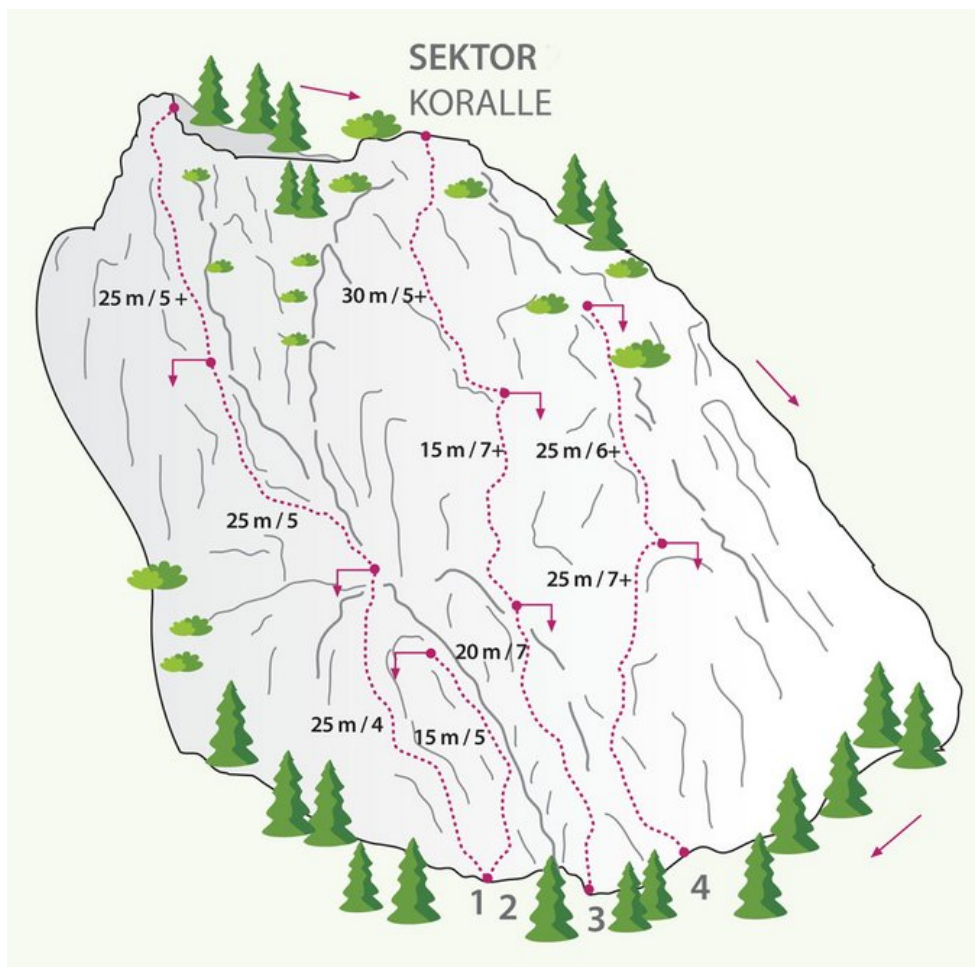

ÖTZTAL - HAIMING / SIMMERING / MS
SEKTOR KORALLE MS

1 BESCHWIPSTER PINGUIN 5A+

Seillänge	Länge	Grad
1	25m	4a
2	25m	5a
3	25m	5a+

ZUSTIEG

siehe Skizze

GEHZEIT ZUSTIEG

25 min

ABSTIEG

Abseilen

GEHZEIT ABSTIEG

30 min

Climbers Paradise Tirol

Das größte Kletterportal Tirols bietet euch tausende Routen in 14 Regionen, gratis Topos in Druckqualität und aktuelle Infos rund ums Thema Klettern.