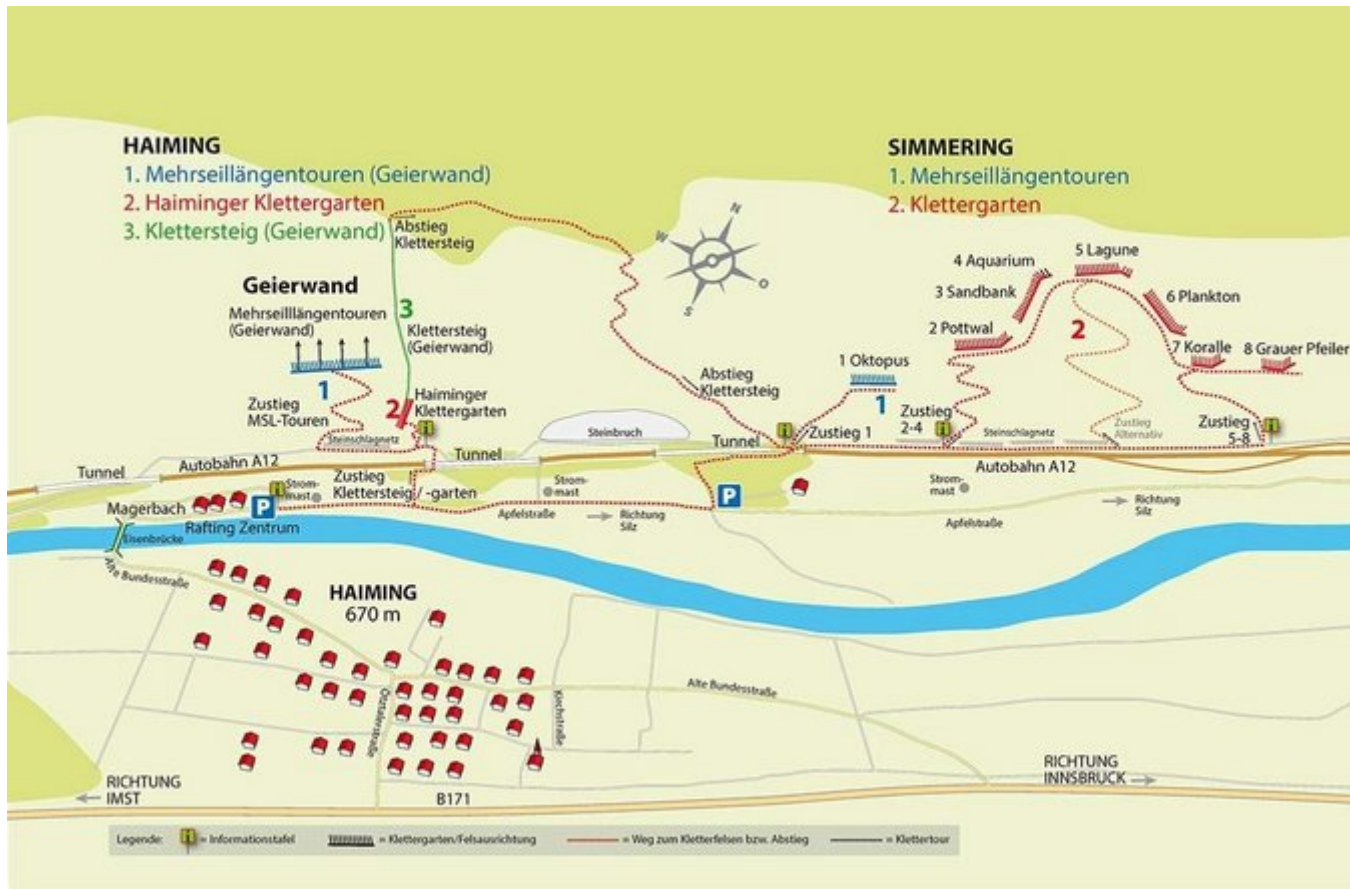

ÖTZTAL - HAIMING / SIMMERING / MS SEKTOR KORALLE MS

Nr.

Name

Grad

Länge

	Saitenweg 5a		15 m
1	Beschwipster Pinguin 5a+	5a+	75 m
3	Vagabondo 6b+	6b+	65 m
4	Luna Nascente 6b+	6b+	50 m

Climbers Paradise Tirol

Das größte Kletterportal Tirols bietet euch tausende Routen in 14 Regionen, gratis Topos in Druckqualität und aktuelle Infos rund ums Thema Klettern.