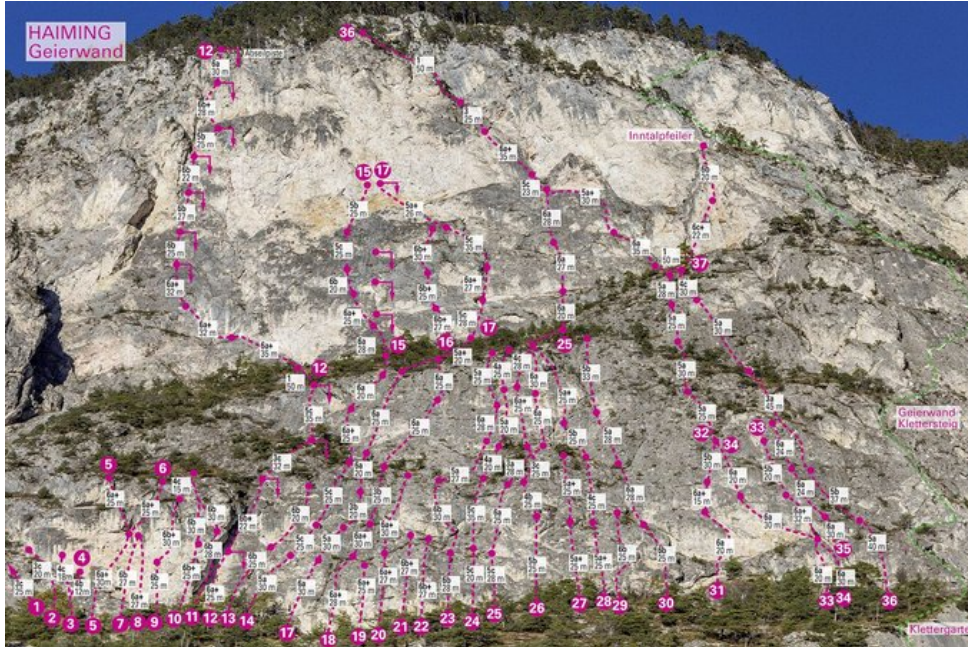

ÖTZTAL - HAIMING / GEIERWAND / MS SEKTOR HAIMING / GEIERWAND / MS

15 IM AUGE DES GEIERS 6B+

Seillänge	Länge	Grad
1	28m	6a
2	25m	6a+
3	20m	6b
4	25m	5c
5	25m	5b

Climbers Paradise Tirol

Das größte Kletterportal Tirols bietet euch tausende Routen in 14 Regionen, gratis Topos in Druckqualität und aktuelle Infos rund ums Thema Klettern.

Eine solche Vielfalt an verschiedensten Klettermöglichkeiten aller Schwierigkeitsgrade findet man selten auf so engem Raum. Zudem findet ihr Unterkunftsvorschläge für jede Geldtasche.

© Climbers Paradise Tirol 2023

Alle Inhalte sind urheberrechtlich geschützt.

Mit Unterstützung von Bund, Land und Europäischer Union

Die Topos auf der Webseite stehen kostenfrei zur Verfügung.

Ein Großteil der Foto-Topos wurden im Rahmen von einem Förderprojekt produziert.