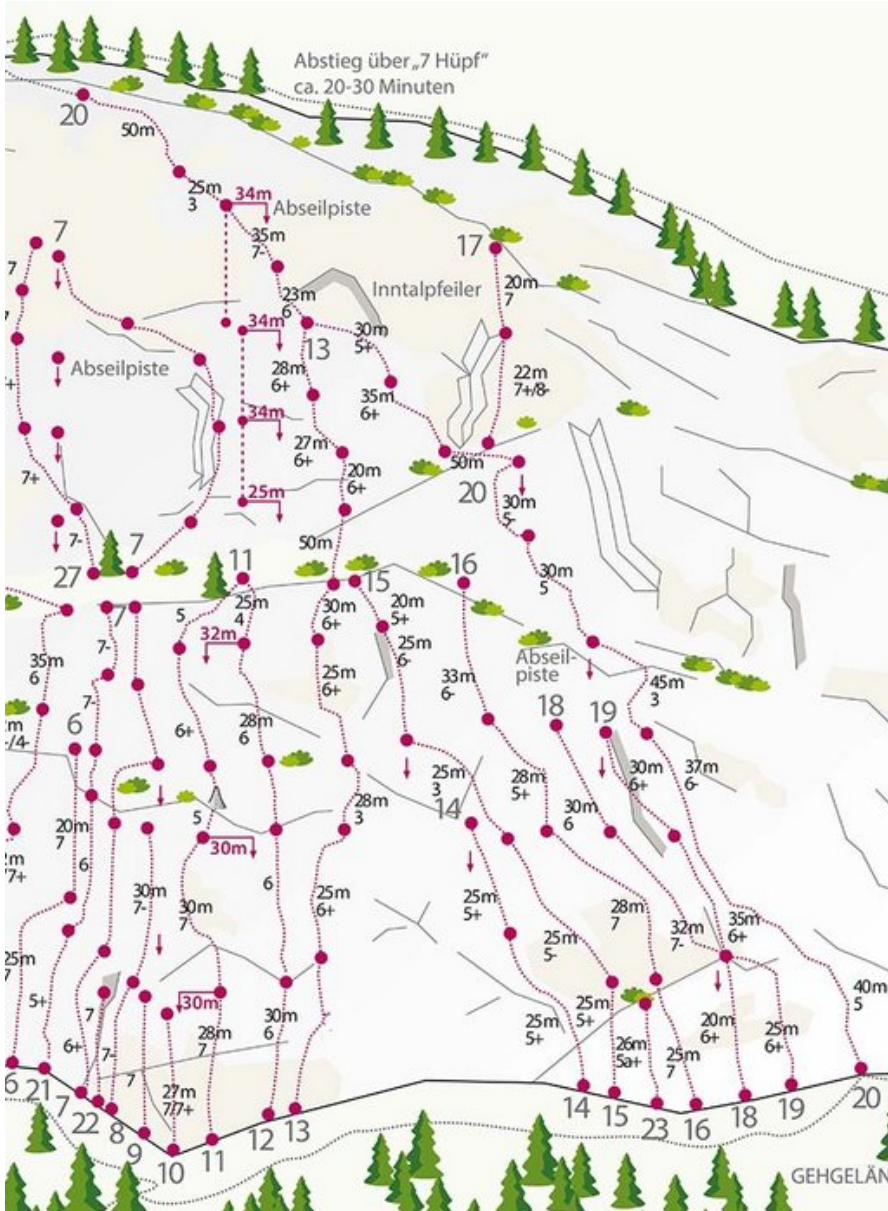

ÖTZTAL - HAIMING / GEIERWAND / MS  
SEKTOR HAIMING / GEIERWAND / MS

MARIE

Seillänge	Länge	Grad
1	26m	5a+

Climbers Paradise Tirol

Das größte Kletterportal Tirols bietet euch tausende Routen in 15 Regionen, gratis Topos in Druckqualität und aktuelle Infos rund ums Thema Klettern.

Eine solche Vielfalt an verschiedensten Klettermöglichkeiten aller Schwierigkeitsgrade findet man selten auf so engem Raum. Zudem findet ihr Unterkunfts-vorschläge für jede Geldtasche.

© Climbers Paradise 2016-2021