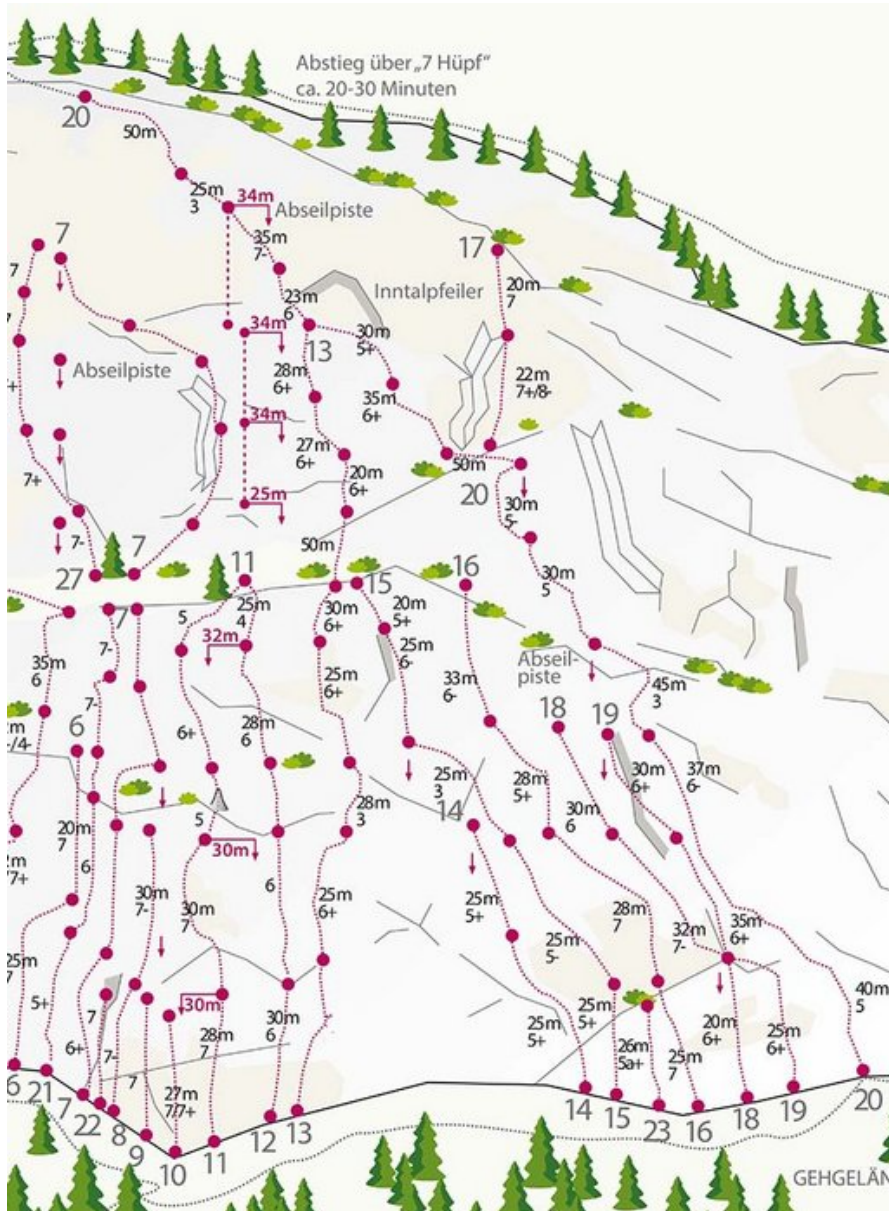

ÖTZTAL - HAIMING / GEIERWAND / MS
SEKTOR HAIMING / GEIERWAND / MS

TANGO

Seillänge	Länge	Grad
1	18m	6b

Climbers Paradise Tirol

Das größte Kletterportal Tirols bietet euch tausende Routen in 15 Regionen, gratis Topos in Druckqualität und aktuelle Infos rund ums Thema Klettern.

Eine solche Vielfalt an verschiedensten Klettermöglichkeiten aller Schwierigkeitsgrade findet man selten auf so engem Raum. Zudem findet ihr Unterkunftsvorschläge für jede Geldtasche.

© Climbers Paradise 2016-2021
Alle Inhalte sind urheberrechtlich geschützt.