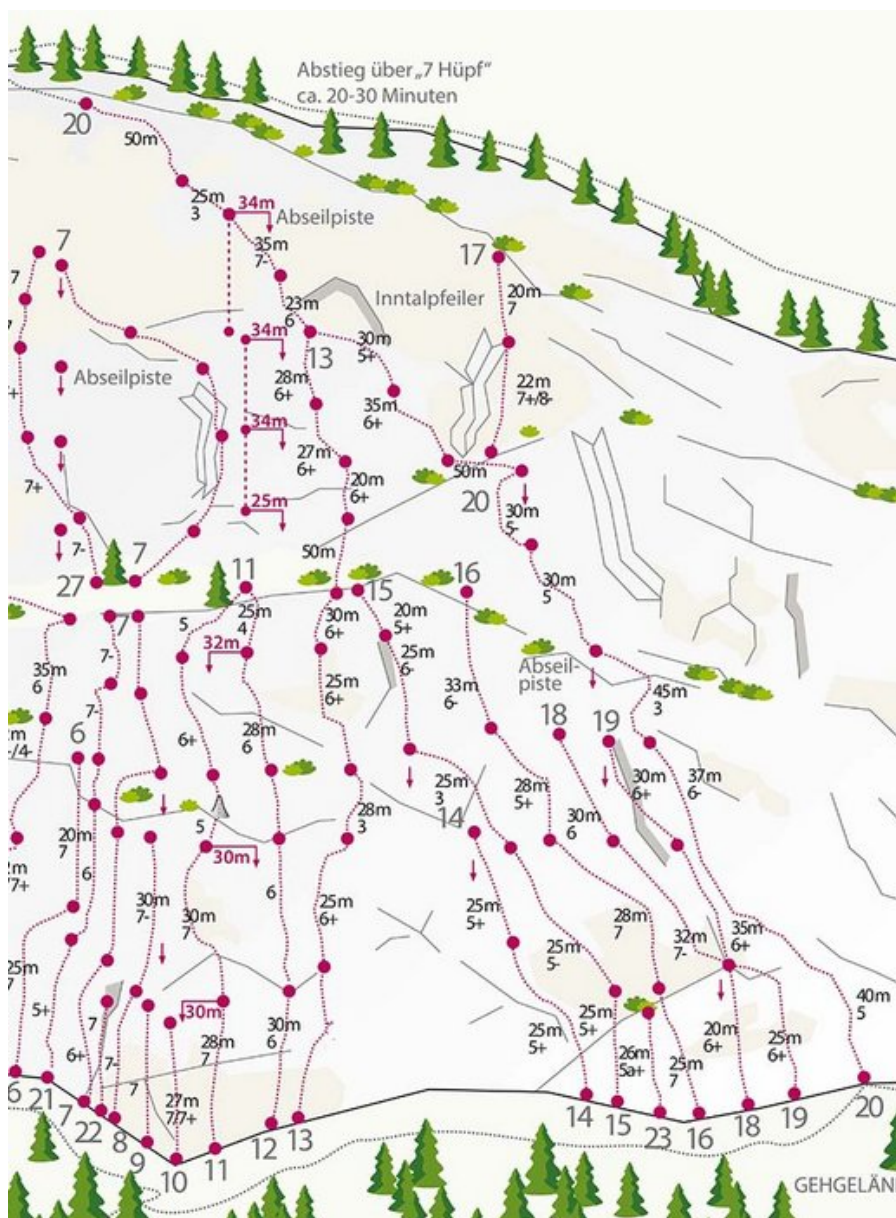

ÖTZTAL - HAIMING / GEIERWAND / MS SEKTOR HAIMING / GEIERWAND / MS

GEIERWANDFÜHRE

Seillänge **Länge** **Grad**

1	m	5a+
2	m	5c
3	m	6a+
4	m	6a+

Climbers Paradise Tirol

Das größte Kletterportal Tirols bietet euch tausende Routen in 15 Regionen, gratis Topos in Druckqualität und aktuelle Infos rund ums Thema Klettern.

Eine solche Vielfalt an verschiedensten Klettermöglichkeiten aller Schwierigkeitsgrade findet man selten auf so engem Raum. Zudem findet ihr Unterkunfts-vorschläge für jede Geldtasche.

© Climbers Paradise 2016-2021