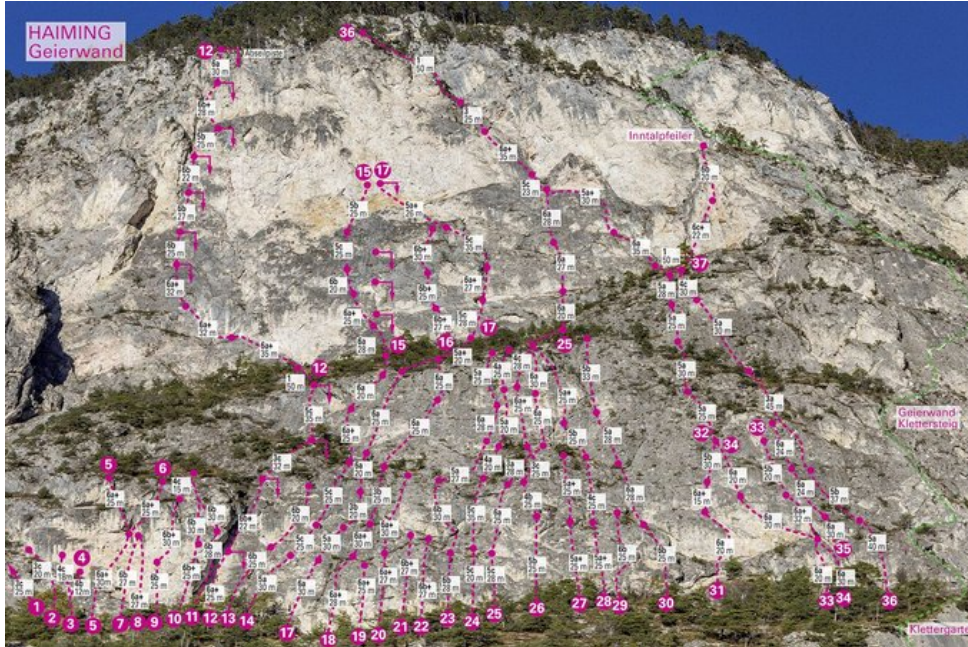

ÖTZTAL - HAIMING / GEIERWAND / MS SEKTOR HAIMING / GEIERWAND / MS

14 GEIERWANDFÜHRE 6A+

Seillänge	Länge	Grad
1	30m	5a
2	25m	5c
3	25m	6a+
4	20m	6a

Climbers Paradise Tirol

Das größte Kletterportal Tirols bietet euch tausende Routen in 14 Regionen, gratis Topos in Druckqualität und aktuelle Infos rund ums Thema Klettern.

Eine solche Vielfalt an verschiedensten Klettermöglichkeiten aller Schwierigkeitsgrade findet man selten auf so engem Raum. Zudem findet ihr Unterkunftsvorschläge für jede Geldtasche.

© Climbers Paradise Tirol 2023

Alle Inhalte sind urheberrechtlich geschützt.

Mit Unterstützung von Bund, Land und Europäischer Union

Die Topos auf der Webseite stehen kostenfrei zur Verfügung.

Ein Großteil der Foto-Topos wurden im Rahmen von einem Förderprojekt produziert.