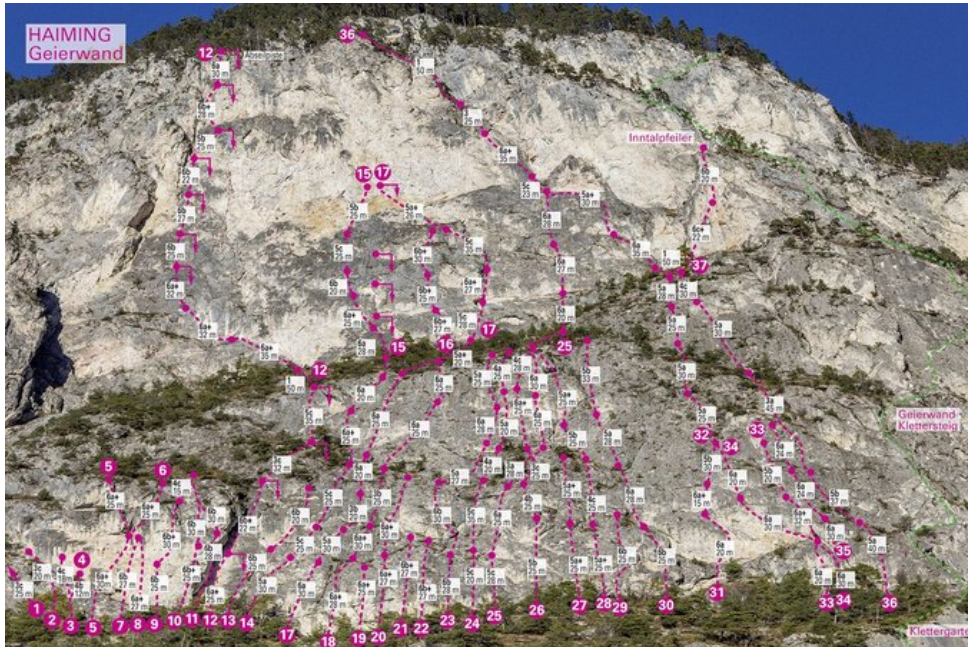

# ÖTZTAL - HAIMING / GEIERWAND / MS SEKTOR HAIMING / GEIERWAND / MS

## 14 GEIERWANDFÜHRE 6A+

Seillänge	Länge	Grad
1	30m	5a
2	25m	5c
3	25m	6a+
4	20m	6a

### Climbers Paradise Tirol

Das größte Kletterportal Tirols bietet euch tausende Routen in 14 Regionen, gratis Topos in Druckqualität und aktuelle Infos rund ums Thema Klettern.

Eine solche Vielfalt an verschiedensten Klettermöglichkeiten aller Schwierigkeitsgrade findet man selten auf so engem Raum. Zudem findet ihr Unterkunftsvorschläge für jede Geldtasche.

© Climbers Paradise Tirol 2023

Alle Inhalte sind urheberrechtlich geschützt.

Mit Unterstützung von Bund, Land und Europäischer Union

Die Topos auf der Webseite stehen kostenfrei zur Verfügung.

Ein Großteil der Foto-Topos wurden im Rahmen von einem Förderprojekt produziert.