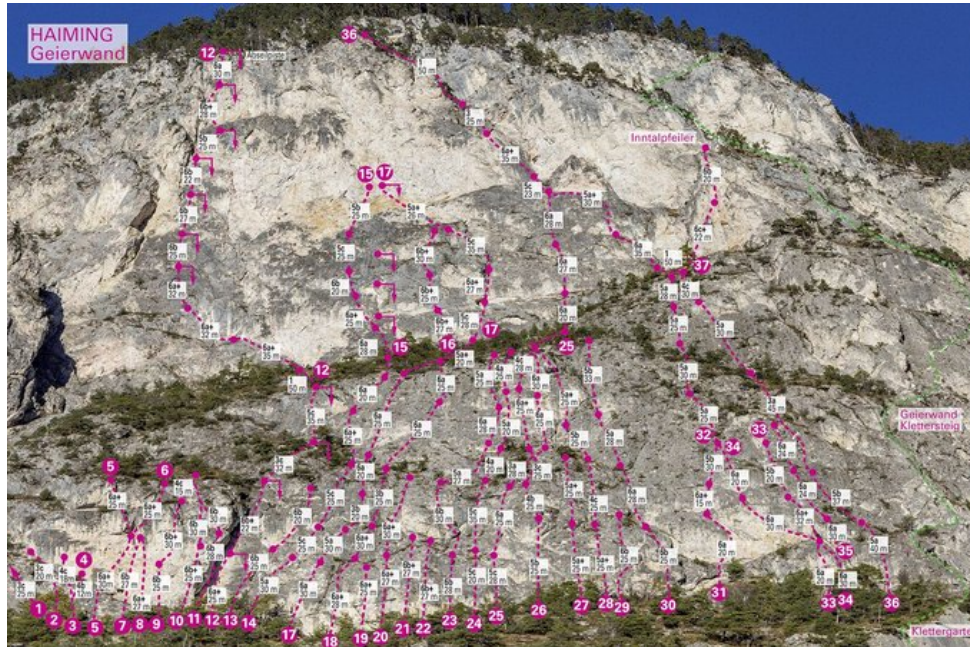

# ÖTZTAL - HAIMING / GEIERWAND / MS SEKTOR HAIMING / GEIERWAND / MS

## 34 BLOCK BASTA 6A+

Seillänge	Länge	Grad
1	20m	6a
2	32m	6a+
3	30m	5c

### Climbers Paradise Tirol

Das größte Kletterportal Tirols bietet euch tausende Routen in 14 Regionen, gratis Topos in Druckqualität und aktuelle Infos rund ums Thema Klettern.

Eine solche Vielfalt an verschiedensten Klettermöglichkeiten aller Schwierigkeitsgrade findet man selten auf so engem Raum. Zudem findet ihr Unterkunftsvorschläge für jede Geldtasche.

© Climbers Paradise Tirol 2023

Alle Inhalte sind urheberrechtlich geschützt.

Mit Unterstützung von Bund, Land und Europäischer Union

Die Topos auf der Webseite stehen kostenfrei zur Verfügung.

Ein Großteil der Foto-Topos wurden im Rahmen von einem Förderprojekt produziert.