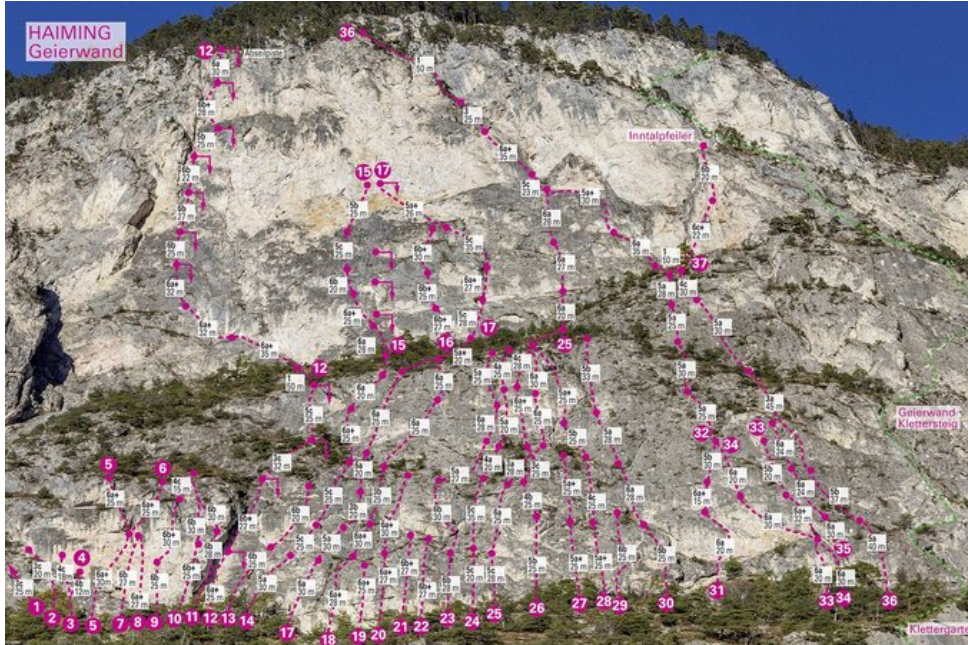

ÖTZTAL - HAIMING / GEIERWAND / MS SEKTOR HAIMING / GEIERWAND / MS

34 BLOCK BASTA 6A+

Seillänge	Länge	Grad
1	20m	6a
2	32m	6a+
3	30m	5c

Climbers Paradise Tirol

Das größte Kletterportal Tirols bietet euch tausende Routen in 14 Regionen, gratis Topos in Druckqualität und aktuelle Infos rund ums Thema Klettern.

Eine solche Vielfalt an verschiedensten Klettermöglichkeiten aller Schwierigkeitsgrade findet man selten auf so engem Raum. Zudem findet ihr Unterkunftsvorschläge für jede Geldtasche.

© Climbers Paradise Tirol 2023

Alle Inhalte sind urheberrechtlich geschützt.

Mit Unterstützung von Bund, Land und Europäischer Union

Die Topos auf der Webseite stehen kostenfrei zur Verfügung.

Ein Großteil der Foto-Topos wurden im Rahmen von einem Förderprojekt produziert.