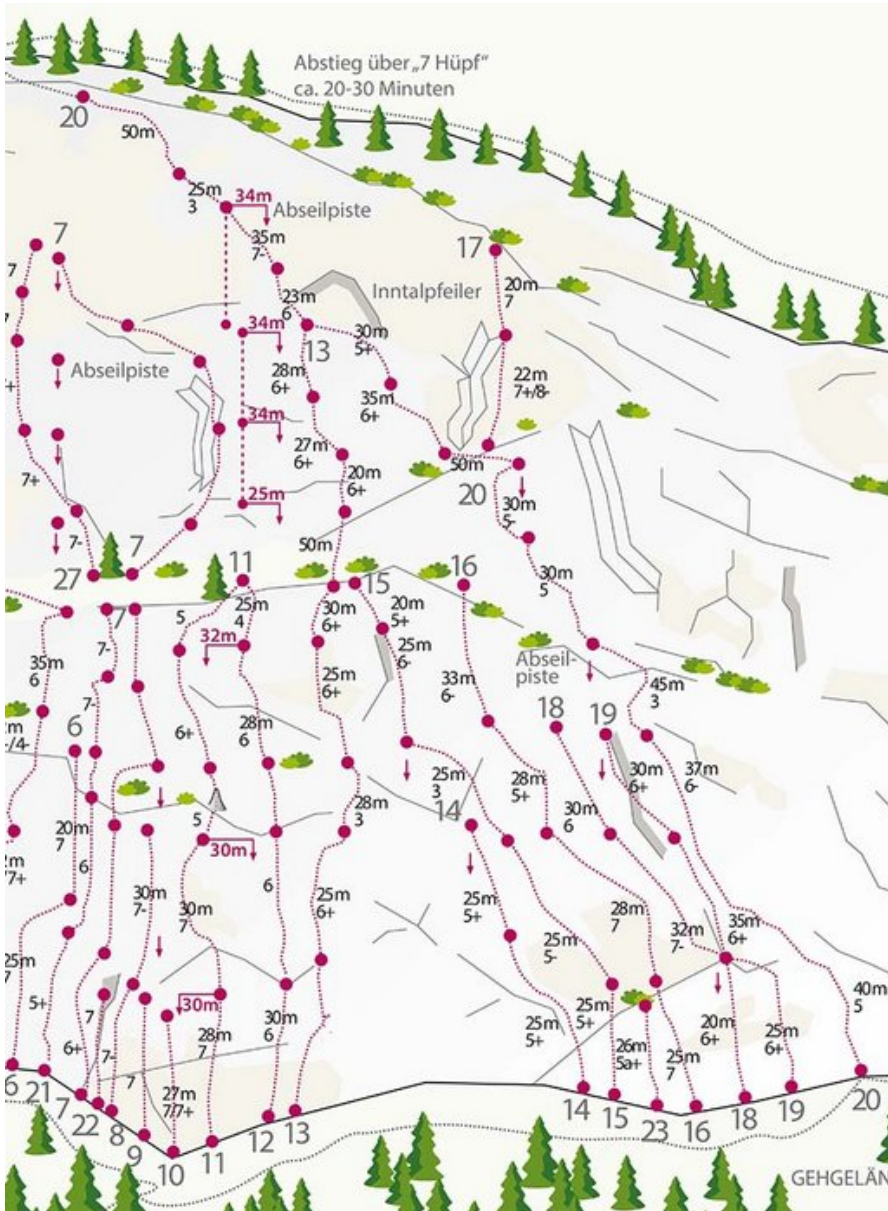

ÖTZTAL - HAIMING / GEIERWAND / MS  
SEKTOR HAIMING / GEIERWAND / MS

BLOCK BASTA 6A+

Seillänge	Länge	Grad
1	20m	6a
2	32m	6a+
3	30m	5c

Climbers Paradise Tirol

Das größte Kletterportal Tirols bietet euch tausende Routen in 15 Regionen, gratis Topos in Druckqualität und aktuelle Infos rund ums Thema Klettern.

Eine solche Vielfalt an verschiedensten Klettermöglichkeiten aller Schwierigkeitsgrade findet man selten auf so engem Raum. Zudem findet ihr Unterkunfts-vorschläge für jede Geldtasche.

© Climbers Paradise 2016-2021