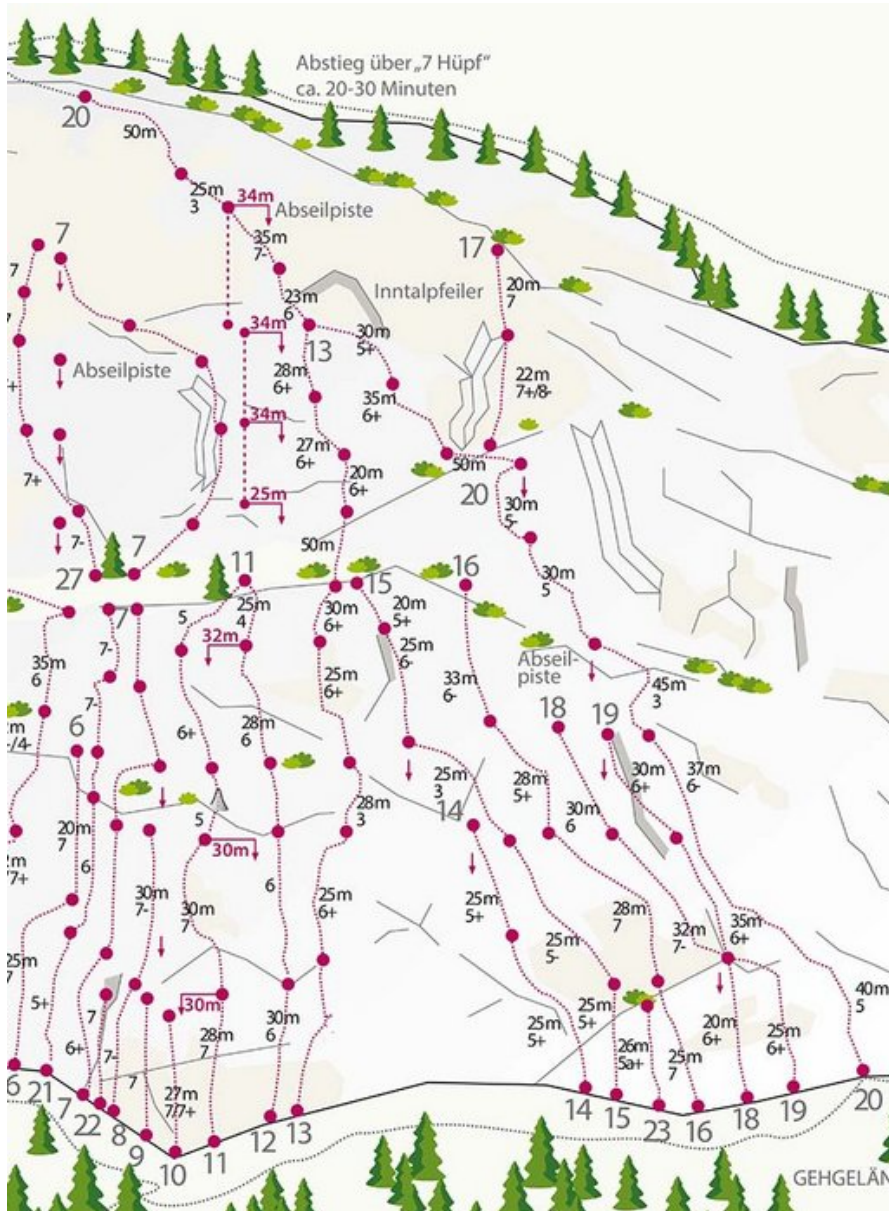

ÖTZTAL - HAIMING / GEIERWAND / MS  
SEKTOR HAIMING / GEIERWAND / MS

BOLERO 6A+

Seillänge	Länge	Grad
1	27m	6a+
2	30m	6a+

Climbers Paradise Tirol

Das größte Kletterportal Tirols bietet euch tausende Routen in 15 Regionen, gratis Topos in Druckqualität und aktuelle Infos rund ums Thema Klettern.

Eine solche Vielfalt an verschiedensten Klettermöglichkeiten aller Schwierigkeitsgrade findet man selten auf so engem Raum. Zudem findet ihr Unterkunfts-vorschläge für jede Geldtasche.

© Climbers Paradise 2016-2021