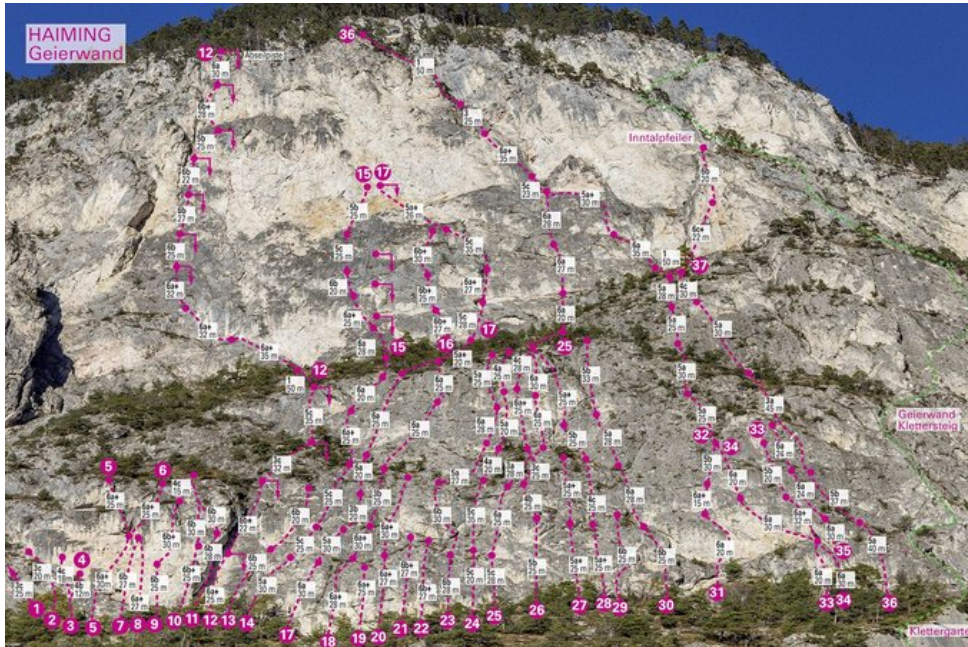

# ÖTZTAL - HAIMING / GEIERWAND / MS SEKTOR HAIMING / GEIERWAND / MS

## 20 BOLERO 6A+

Seillänge	Länge	Grad
1	27m	6a+
2	30m	6a+

### Climbers Paradise Tirol

Das größte Kletterportal Tirols bietet euch tausende Routen in 14 Regionen, gratis Topos in Druckqualität und aktuelle Infos rund ums Thema Klettern.

Eine solche Vielfalt an verschiedensten Klettermöglichkeiten aller Schwierigkeitsgrade findet man selten auf so engem Raum. Zudem findet ihr Unterkunftsvorschläge für jede Geldtasche.

© Climbers Paradise Tirol 2023

Alle Inhalte sind urheberrechtlich geschützt.

Mit Unterstützung von Bund, Land und Europäischer Union

Die Topos auf der Webseite stehen kostenfrei zur Verfügung.

Ein Großteil der Foto-Topos wurden im Rahmen von einem Förderprojekt produziert.