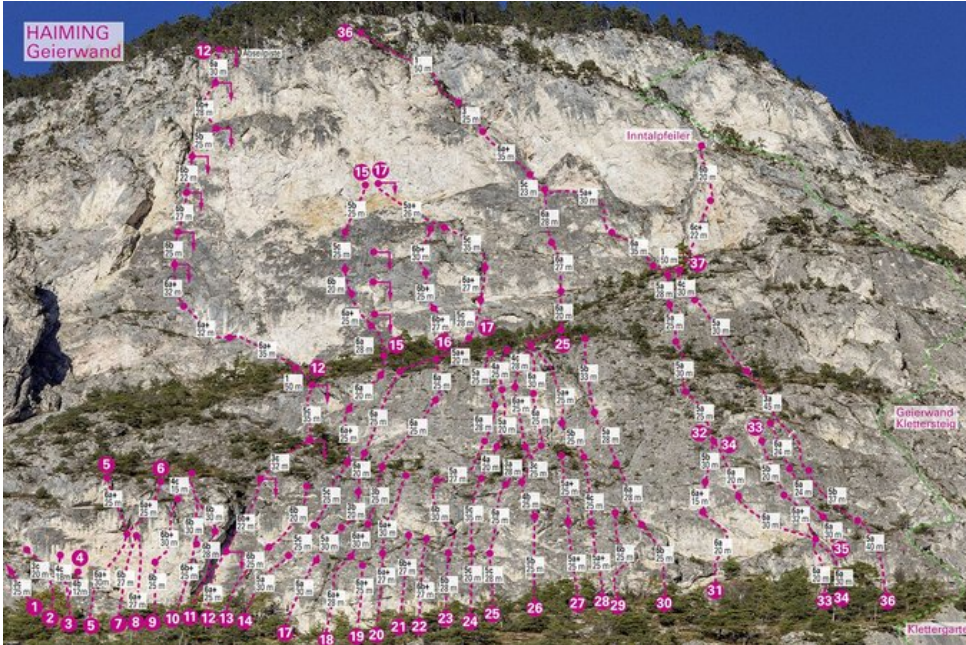

# ÖTZTAL - HAIMING / GEIERWAND / MS SEKTOR HAIMING / GEIERWAND / MS

## 20 BOLERO 6A+

Seillänge	Länge	Grad
1	27m	6a+
2	30m	6a+

### Climbers Paradise Tirol

Das größte Kletterportal Tirols bietet euch tausende Routen in 14 Regionen, gratis Topos in Druckqualität und aktuelle Infos rund ums Thema Klettern.

Eine solche Vielfalt an verschiedensten Klettermöglichkeiten aller Schwierigkeitsgrade findet man selten auf so engem Raum. Zudem findet ihr Unterkunftsvorschläge für jede Geldtasche.

© Climbers Paradise Tirol 2023

Alle Inhalte sind urheberrechtlich geschützt.

Mit Unterstützung von Bund, Land und Europäischer Union

Die Topos auf der Webseite stehen kostenfrei zur Verfügung.

Ein Großteil der Foto-Topos wurden im Rahmen von einem Förderprojekt produziert.