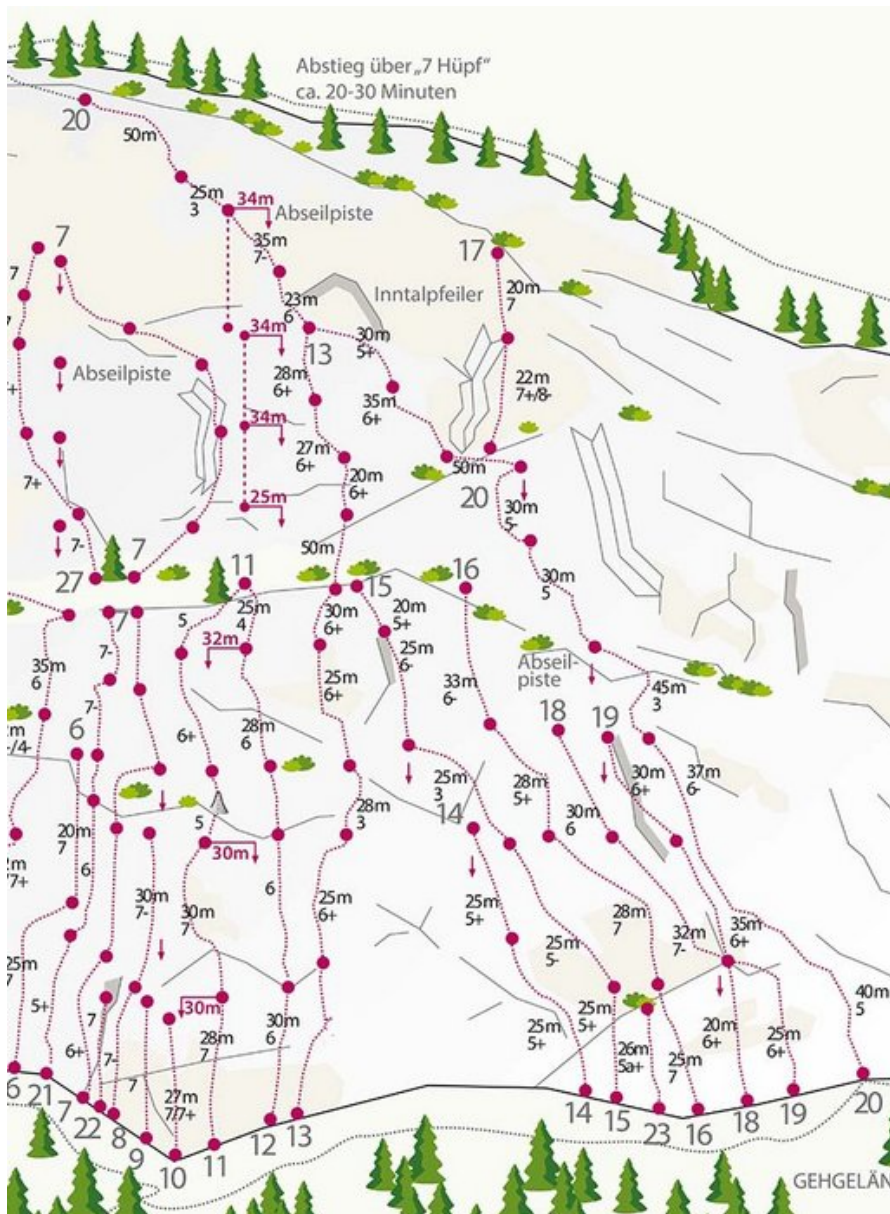

ÖTZTAL - HAIMING / GEIERWAND / MS  
SEKTOR HAIMING / GEIERWAND / MS

LAMBADA 6B

Seillänge	Länge	Grad
1	27m	6b+

Climbers Paradise Tirol

Das größte Kletterportal Tirols bietet euch tausende Routen in 15 Regionen, gratis Topos in Druckqualität und aktuelle Infos rund ums Thema Klettern.

Eine solche Vielfalt an verschiedensten Klettermöglichkeiten aller Schwierigkeitsgrade findet man selten auf so engem Raum. Zudem findet ihr Unterkunftsvorschläge für jede Geldtasche.

© Climbers Paradise 2016-2021