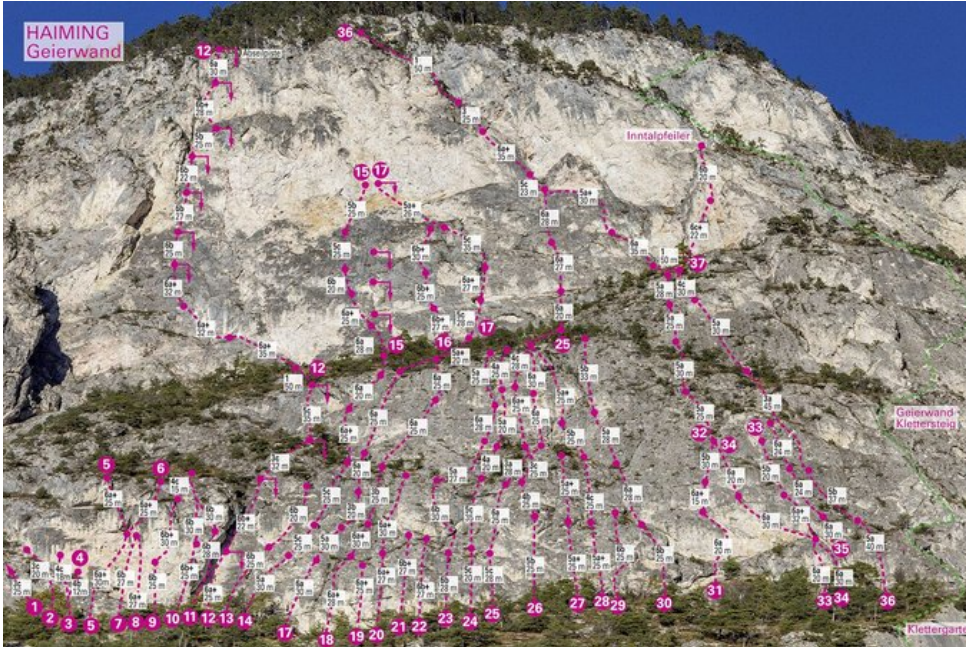

# ÖTZTAL - HAIMING / GEIERWAND / MS SEKTOR HAIMING / GEIERWAND / MS

## 27 COPACABANA 5A+

Seillänge	Länge	Grad
1	25m	5a+
2	25m	5a+

### Climbers Paradise Tirol

Das größte Kletterportal Tirols bietet euch tausende Routen in 14 Regionen, gratis Topos in Druckqualität und aktuelle Infos rund ums Thema Klettern.

Eine solche Vielfalt an verschiedensten Klettermöglichkeiten aller Schwierigkeitsgrade findet man selten auf so engem Raum. Zudem findet ihr Unterkunftsvorschläge für jede Geldtasche.

© Climbers Paradise Tirol 2023

Alle Inhalte sind urheberrechtlich geschützt.

Mit Unterstützung von Bund, Land und Europäischer Union

Die Topos auf der Webseite stehen kostenfrei zur Verfügung.

Ein Großteil der Foto-Topos wurden im Rahmen von einem Förderprojekt produziert.