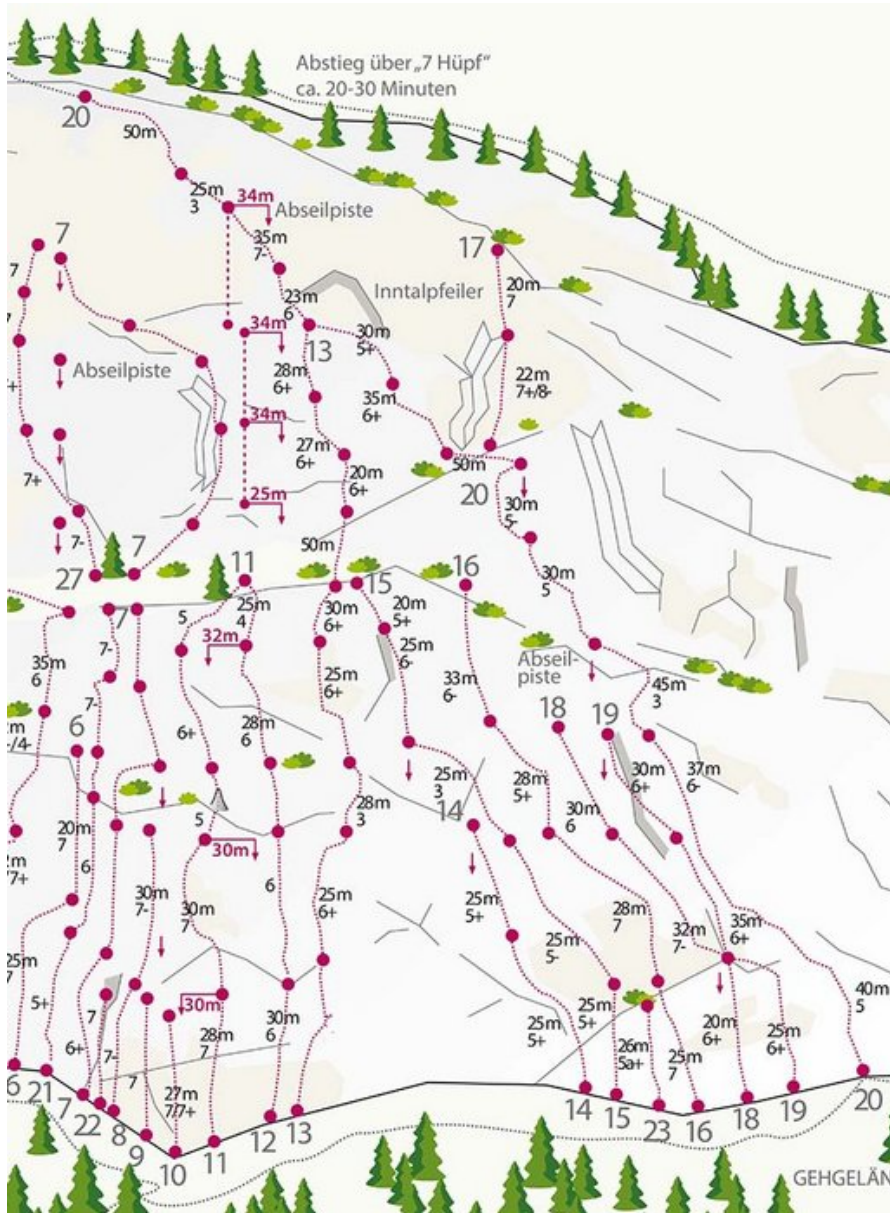

ÖTZTAL - HAIMING / GEIERWAND / MS  
SEKTOR HAIMING / GEIERWAND / MS

COPACABANA 5A+

Seillänge	Länge	Grad
1	25m	5a+
2	25m	5a+

Climbers Paradise Tirol

Das größte Kletterportal Tirols bietet euch tausende Routen in 15 Regionen, gratis Topos in Druckqualität und aktuelle Infos rund ums Thema Klettern.

Eine solche Vielfalt an verschiedensten Klettermöglichkeiten aller Schwierigkeitsgrade findet man selten auf so engem Raum. Zudem findet ihr Unterkunfts-vorschläge für jede Geldtasche.

© Climbers Paradise 2016-2021