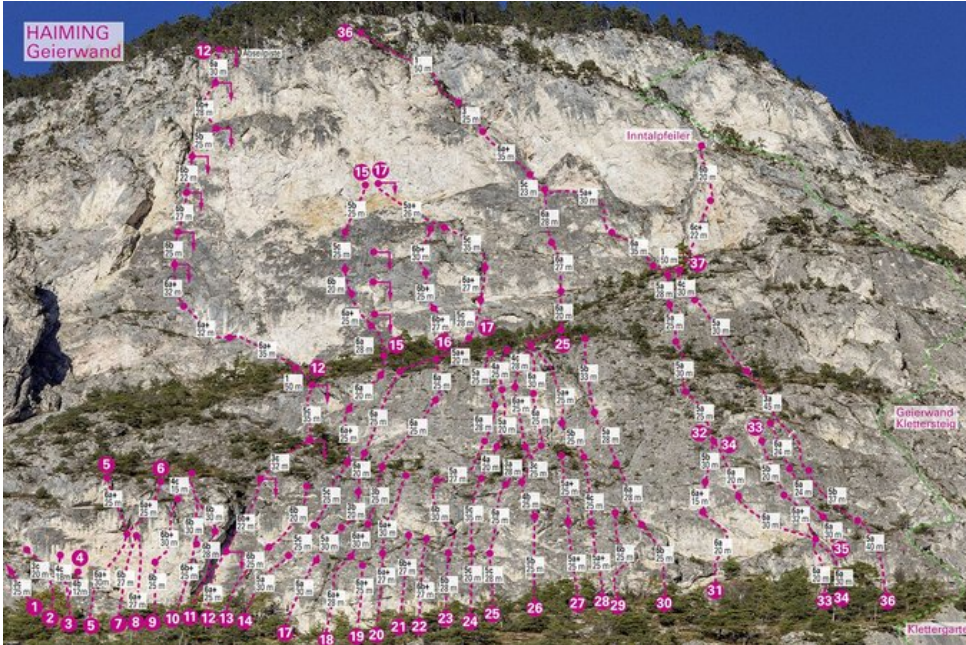

# ÖTZTAL - HAIMING / GEIERWAND / MS SEKTOR HAIMING / GEIERWAND / MS

## 27 COPACABANA 5A+

Seillänge	Länge	Grad
1	25m	5a+
2	25m	5a+

### Climbers Paradise Tirol

Das größte Kletterportal Tirols bietet euch tausende Routen in 14 Regionen, gratis Topos in Druckqualität und aktuelle Infos rund ums Thema Klettern.

Eine solche Vielfalt an verschiedensten Klettermöglichkeiten aller Schwierigkeitsgrade findet man selten auf so engem Raum. Zudem findet ihr Unterkunftsvorschläge für jede Geldtasche.

© Climbers Paradise Tirol 2023

Alle Inhalte sind urheberrechtlich geschützt.

Mit Unterstützung von Bund, Land und Europäischer Union

Die Topos auf der Webseite stehen kostenfrei zur Verfügung.

Ein Großteil der Foto-Topos wurden im Rahmen von einem Förderprojekt produziert.