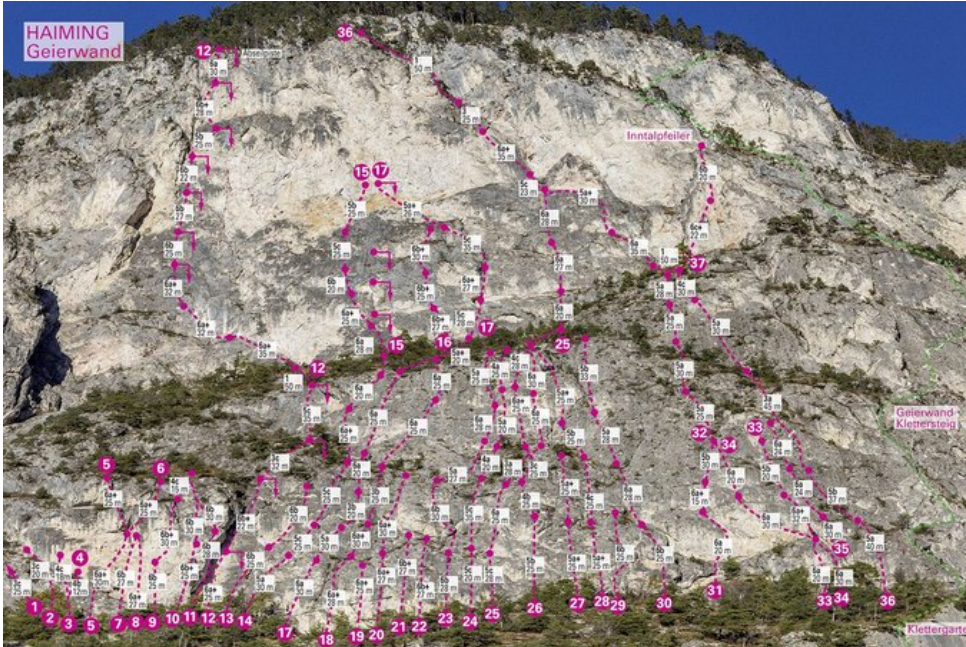

# ÖTZTAL - HAIMING / GEIERWAND / MS SEKTOR HAIMING / GEIERWAND / MS

## 35 DIE FLAMME DES SÜDENS 6A

Seillänge	Länge	Grad
1	30m	6a
2	30m	6a
3	20m	6a

### Climbers Paradise Tirol

Das größte Kletterportal Tirols bietet euch tausende Routen in 14 Regionen, gratis Topos in Druckqualität und aktuelle Infos rund ums Thema Klettern.

Eine solche Vielfalt an verschiedensten Klettermöglichkeiten aller Schwierigkeitsgrade findet man selten auf so engem Raum. Zudem findet ihr Unterkunftsvorschläge für jede Geldtasche.

© Climbers Paradise Tirol 2023

Alle Inhalte sind urheberrechtlich geschützt.

Mit Unterstützung von Bund, Land und Europäischer Union

Die Topos auf der Webseite stehen kostenfrei zur Verfügung.

Ein Großteil der Foto-Topos wurden im Rahmen von einem Förderprojekt produziert.