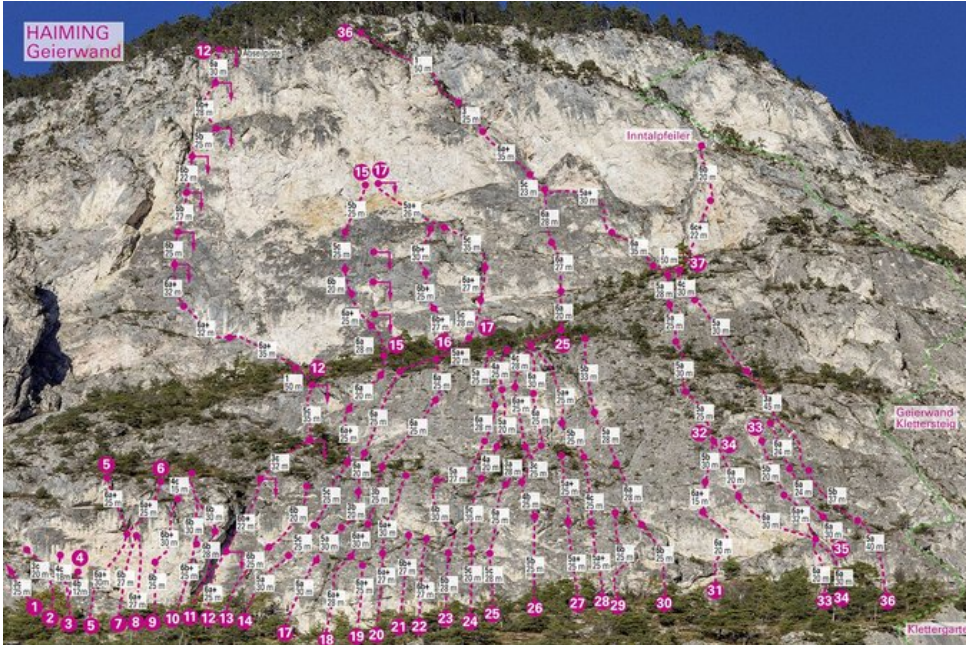

ÖTZTAL - HAIMING / GEIERWAND / MS SEKTOR HAIMING / GEIERWAND / MS

35 DIE FLAMME DES SÜDENS 6A

| Seillänge | Länge | Grad |
|-----------|-------|------|
| 1 | 30m | 6a |
| 2 | 30m | 6a |
| 3 | 20m | 6a |

Climbers Paradise Tirol

Das größte Kletterportal Tirols bietet euch tausende Routen in 14 Regionen, gratis Topos in Druckqualität und aktuelle Infos rund ums Thema Klettern.

Eine solche Vielfalt an verschiedensten Klettermöglichkeiten aller Schwierigkeitsgrade findet man selten auf so engem Raum. Zudem findet ihr Unterkunftsvorschläge für jede Geldtasche.

© Climbers Paradise Tirol 2023

Alle Inhalte sind urheberrechtlich geschützt.

Mit Unterstützung von Bund, Land und Europäischer Union

Die Topos auf der Webseite stehen kostenfrei zur Verfügung.

Ein Großteil der Foto-Topos wurden im Rahmen von einem Förderprojekt produziert.