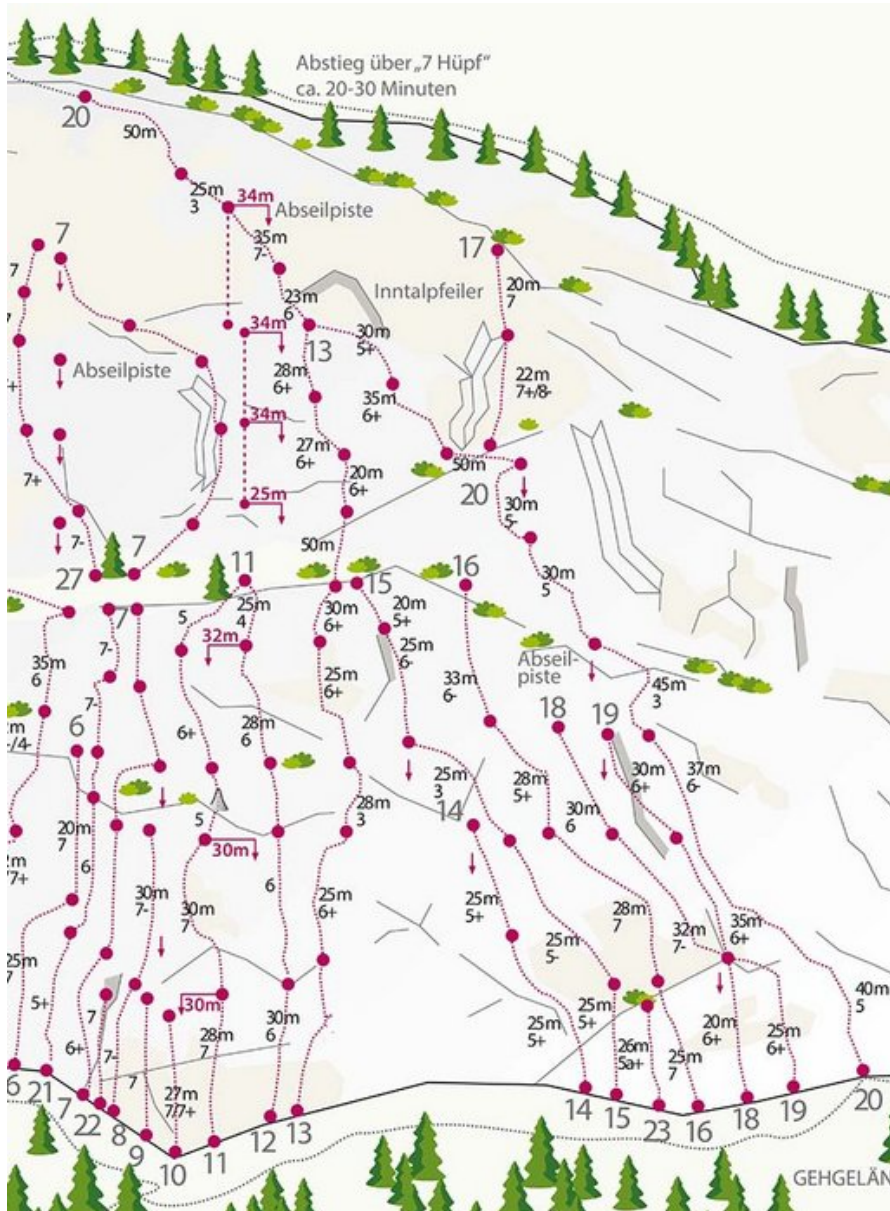

ÖTZTAL - HAIMING / GEIERWAND / MS
SEKTOR HAIMING / GEIERWAND / MS

DIE FLAMME DES SÜDENS 6A

Seillänge	Länge	Grad
1	25m	6a
2	15m	6a
3	15m	6a
4	30m	6a

Climbers Paradise Tirol

Das größte Kletterportal Tirols bietet euch tausende Routen in 15 Regionen, gratis Topos in Druckqualität und aktuelle Infos rund ums Thema Klettern.

Eine solche Vielfalt an verschiedensten Klettermöglichkeiten aller Schwierigkeitsgrade findet man selten auf so engem Raum. Zudem findet ihr Unterkunftsvorschläge für jede Geldtasche.

© Climbers Paradise 2016-2021