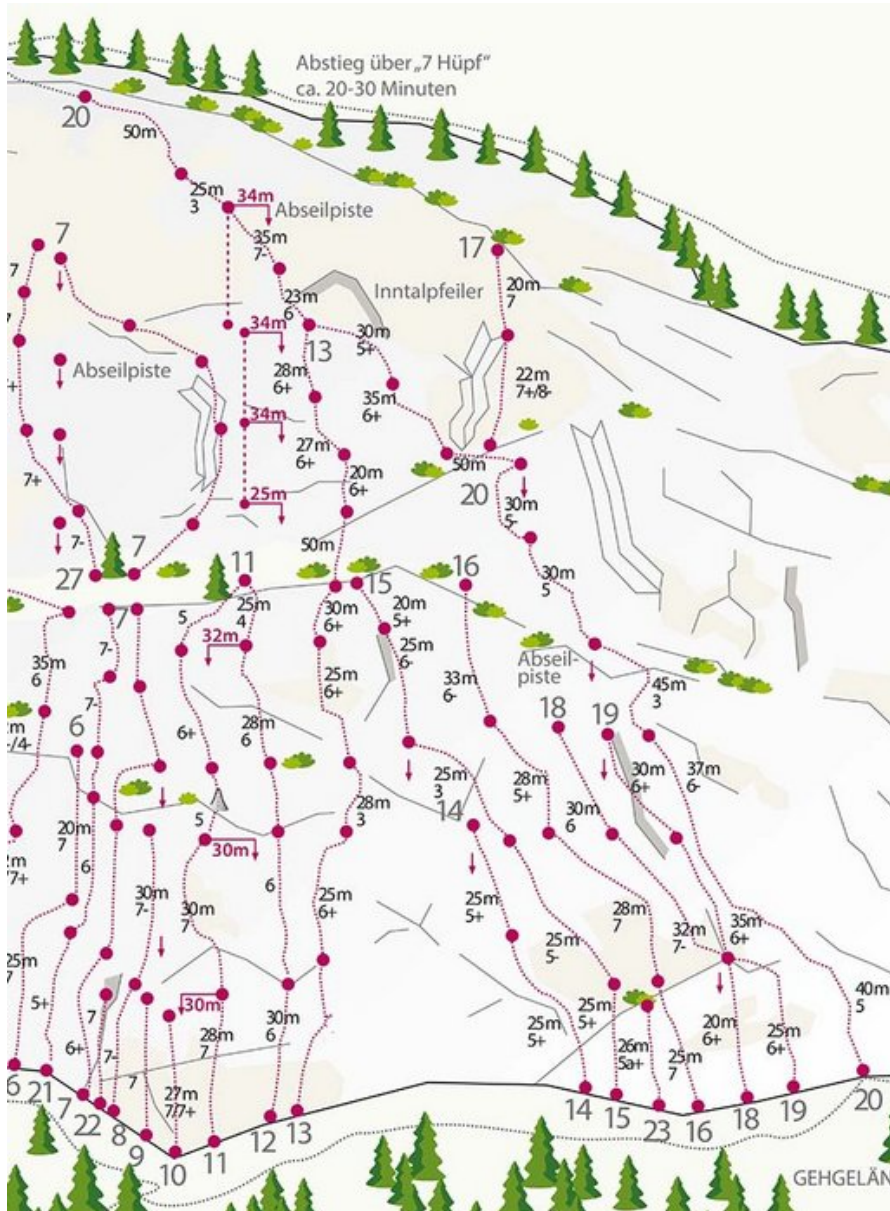

ÖTZTAL - HAIMING / GEIERWAND / MS  
SEKTOR HAIMING / GEIERWAND / MS

SPIESSRUTENLAUF 6B+

Seillänge	Länge	Grad
1	27m	6b+

Climbers Paradise Tirol

Das größte Kletterportal Tirols bietet euch tausende Routen in 15 Regionen, gratis Topos in Druckqualität und aktuelle Infos rund ums Thema Klettern.

Eine solche Vielfalt an verschiedensten Klettermöglichkeiten aller Schwierigkeitsgrade findet man selten auf so engem Raum. Zudem findet ihr Unterkunfts-vorschläge für jede Geldtasche.

© Climbers Paradise 2016-2021