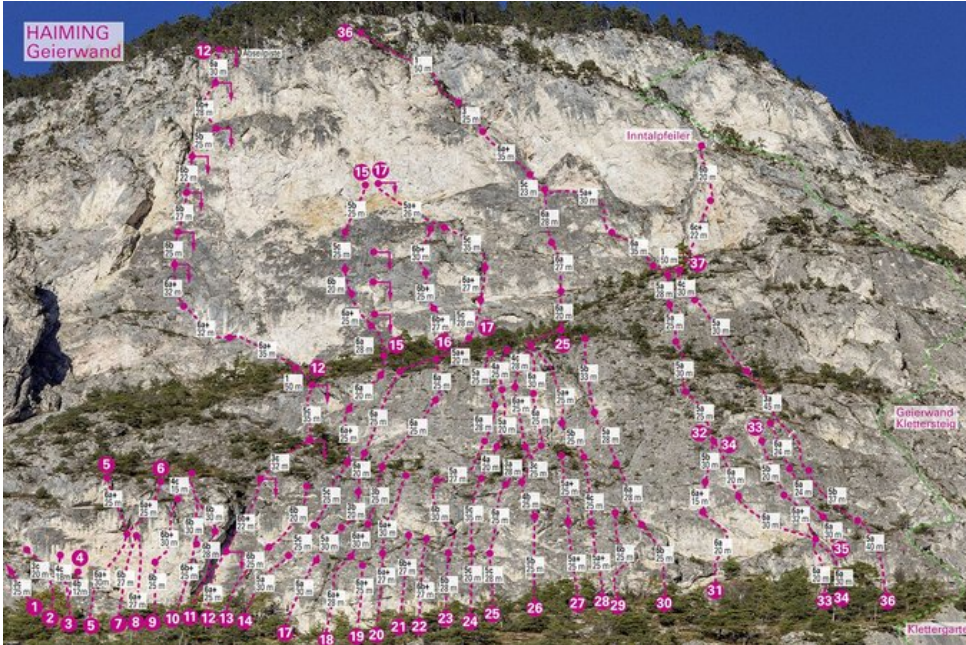

ÖTZTAL - HAIMING / GEIERWAND / MS SEKTOR HAIMING / GEIERWAND / MS

28 KOLLERWEG 5B

Seillänge	Länge	Grad
1	25m	5a+
2	25m	4c
3	25m	5b
4	25m	5a+

Climbers Paradise Tirol

Das größte Kletterportal Tirols bietet euch tausende Routen in 14 Regionen, gratis Topos in Druckqualität und aktuelle Infos rund ums Thema Klettern.

Eine solche Vielfalt an verschiedensten Klettermöglichkeiten aller Schwierigkeitsgrade findet man selten auf so engem Raum. Zudem findet ihr Unterkunftsvorschläge für jede Geldtasche.

© Climbers Paradise Tirol 2023

Alle Inhalte sind urheberrechtlich geschützt.

Mit Unterstützung von Bund, Land und Europäischer Union

Die Topos auf der Webseite stehen kostenfrei zur Verfügung.

Ein Großteil der Foto-Topos wurden im Rahmen von einem Förderprojekt produziert.