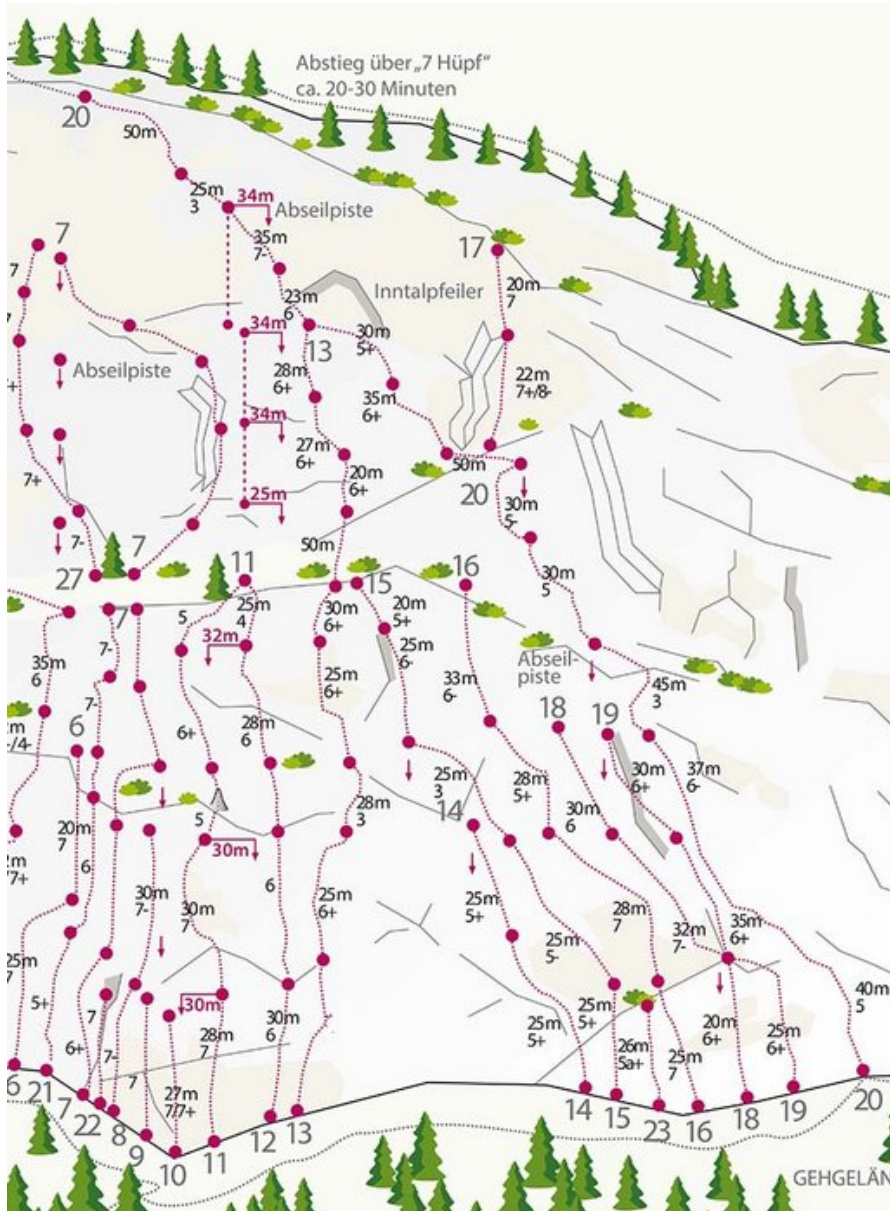

ÖTZTAL - HAIMING / GEIERWAND / MS
SEKTOR HAIMING / GEIERWAND / MS

KOLLERWEG 5B

Seillänge	Länge	Grad
1	25m	5a+
2	25m	4c
3	25m	5b
4	25m	5a+

Climbers Paradise Tirol

Das größte Kletterportal Tirols bietet euch tausende Routen in 15 Regionen, gratis Topos in Druckqualität und aktuelle Infos rund ums Thema Klettern.

Eine solche Vielfalt an verschiedensten Klettermöglichkeiten aller Schwierigkeitsgrade findet man selten auf so engem Raum. Zudem findet ihr Unterkunfts-vorschläge für jede Geldtasche.

© Climbers Paradise 2016-2021