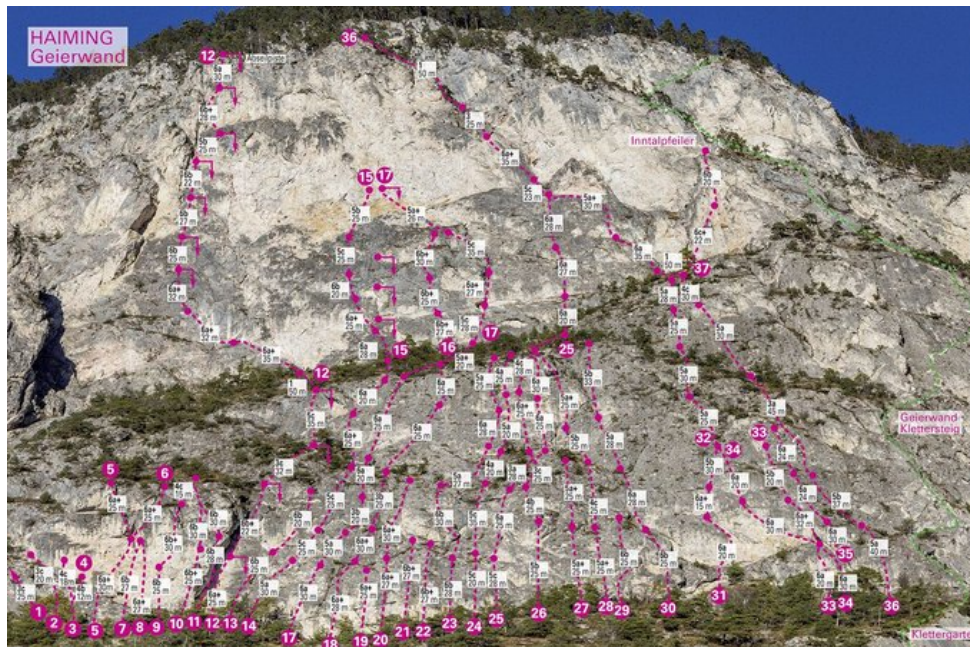

ÖTZTAL - HAIMING / GEIERWAND / MS SEKTOR HAIMING / GEIERWAND / MS

37 PFEILERVERSCHNEIDUNG 6C+

Seillänge	Länge	Grad
1	22m	6c+
2	20m	6b

Climbers Paradise Tirol

Das größte Kletterportal Tirols bietet euch tausende Routen in 14 Regionen, gratis Topos in Druckqualität und aktuelle Infos rund ums Thema Klettern.

Eine solche Vielfalt an verschiedensten Klettermöglichkeiten aller Schwierigkeitsgrade findet man selten auf so engem Raum. Zudem findet ihr Unterkunftsvorschläge für jede Geldtasche.

© Climbers Paradise Tirol 2023

Alle Inhalte sind urheberrechtlich geschützt.

Mit Unterstützung von Bund, Land und Europäischer Union

Die Topos auf der Webseite stehen kostenfrei zur Verfügung.

Ein Großteil der Foto-Topos wurden im Rahmen von einem Förderprojekt produziert.