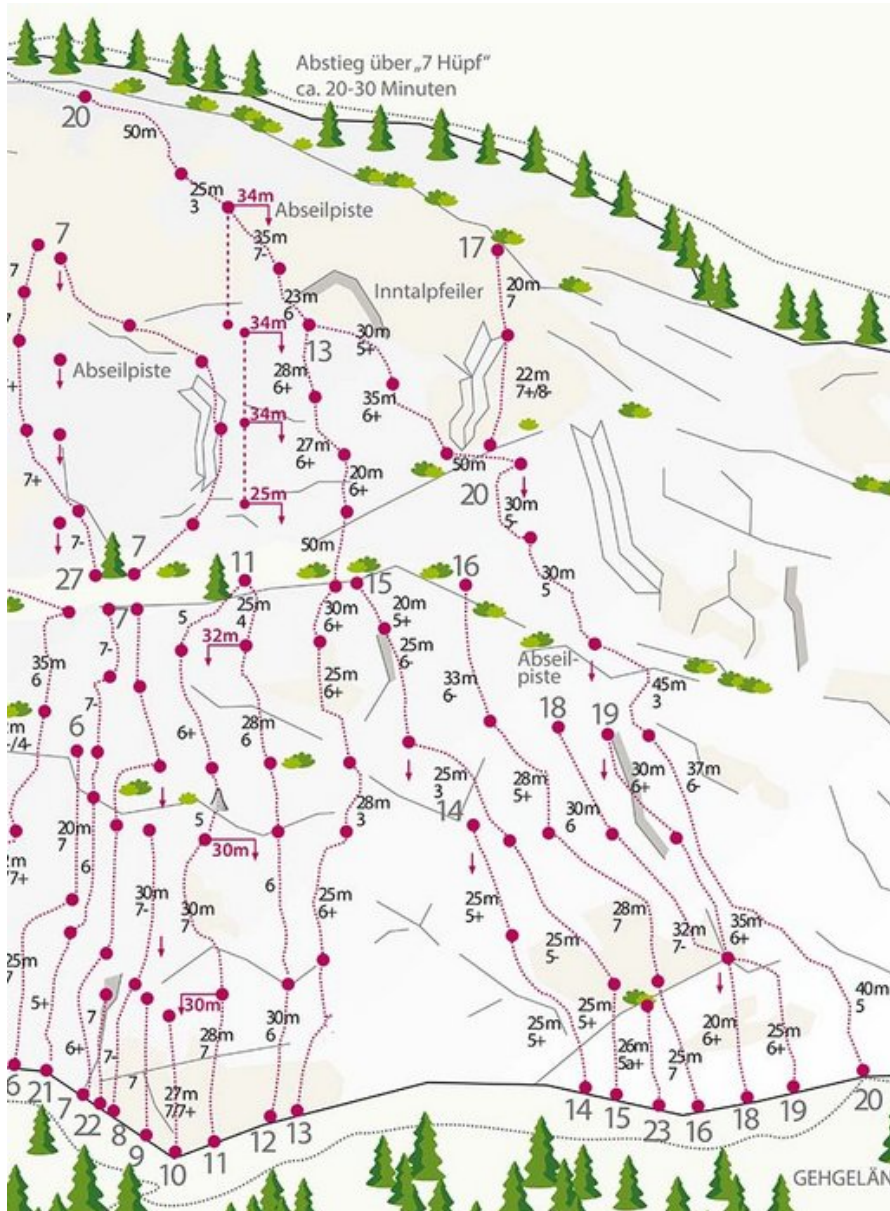

ÖTZTAL - HAIMING / GEIERWAND / MS
SEKTOR HAIMING / GEIERWAND / MS

PFEILERVERSCHNEIDUNG 6C+

Seillänge	Länge	Grad
1	22m	6c+
2	20m	6b

Climbers Paradise Tirol

Das größte Kletterportal Tirols bietet euch tausende Routen in 15 Regionen, gratis Topos in Druckqualität und aktuelle Infos rund ums Thema Klettern.

Eine solche Vielfalt an verschiedensten Klettermöglichkeiten aller Schwierigkeitsgrade findet man selten auf so engem Raum. Zudem findet ihr Unterkunfts-vorschläge für jede Geldtasche.

© Climbers Paradise 2016-2021