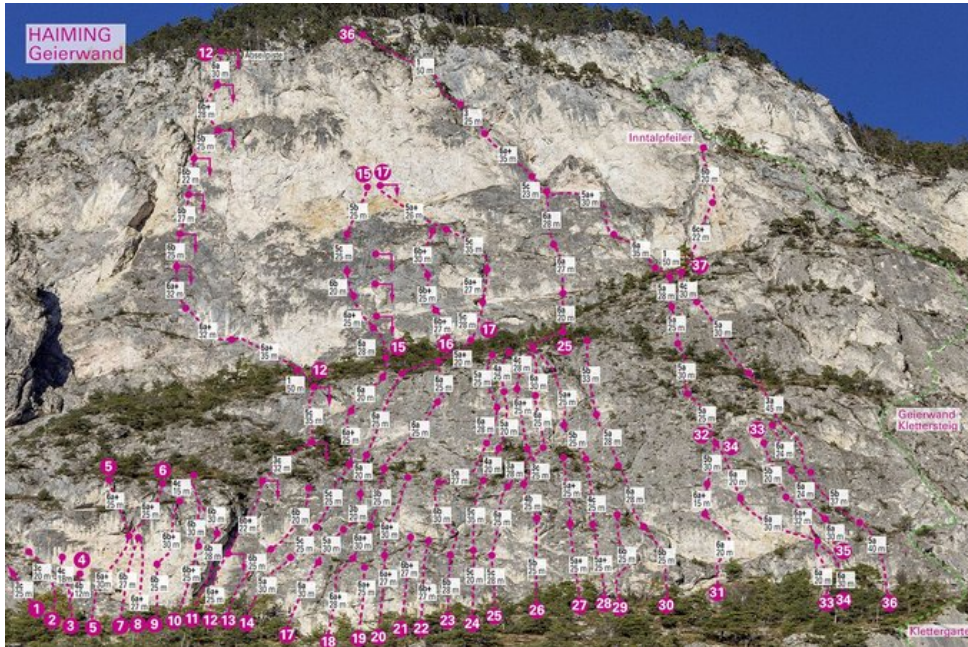

ÖTZTAL - HAIMING / GEIERWAND / MS SEKTOR HAIMING / GEIERWAND / MS

37 PFEILERVERSCHNEIDUNG 6C+

Seillänge	Länge	Grad
1	22m	6c+
2	20m	6b

Climbers Paradise Tirol

Das größte Kletterportal Tirols bietet euch tausende Routen in 14 Regionen, gratis Topos in Druckqualität und aktuelle Infos rund ums Thema Klettern.

Eine solche Vielfalt an verschiedensten Klettermöglichkeiten aller Schwierigkeitsgrade findet man selten auf so engem Raum. Zudem findet ihr Unterkunftsvorschläge für jede Geldtasche.

© Climbers Paradise Tirol 2023

Alle Inhalte sind urheberrechtlich geschützt.

Mit Unterstützung von Bund, Land und Europäischer Union

Die Topos auf der Webseite stehen kostenfrei zur Verfügung.

Ein Großteil der Foto-Topos wurden im Rahmen von einem Förderprojekt produziert.