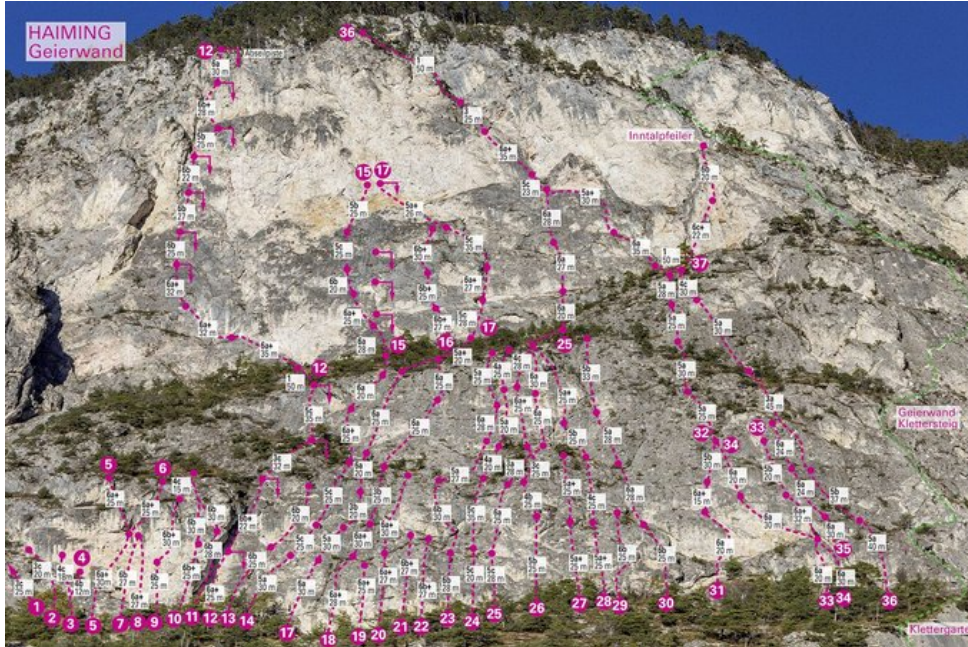

ÖTZTAL - HAIMING / GEIERWAND / MS
SEKTOR HAIMING / GEIERWAND / MS

30 DANCINGSTAR 6B

Seillänge	Länge	Grad
1	25m	6b
2	28m	6a
3	28m	5a
4	33m	5b

Climbers Paradise Tirol

Das größte Kletterportal Tirols bietet euch tausende Routen in 14 Regionen, gratis Topos in Druckqualität und aktuelle Infos rund ums Thema Klettern.

Eine solche Vielfalt an verschiedensten Klettermöglichkeiten aller Schwierigkeitsgrade findet man selten auf so engem Raum. Zudem findet ihr Unterkunftsvorschläge für jede Geldtasche.

© Climbers Paradise Tirol 2023

Alle Inhalte sind urheberrechtlich geschützt.

Mit Unterstützung von Bund, Land und Europäischer Union

Die Topos auf der Webseite stehen kostenfrei zur Verfügung.

Ein Großteil der Foto-Topos wurden im Rahmen von einem Förderprojekt produziert.