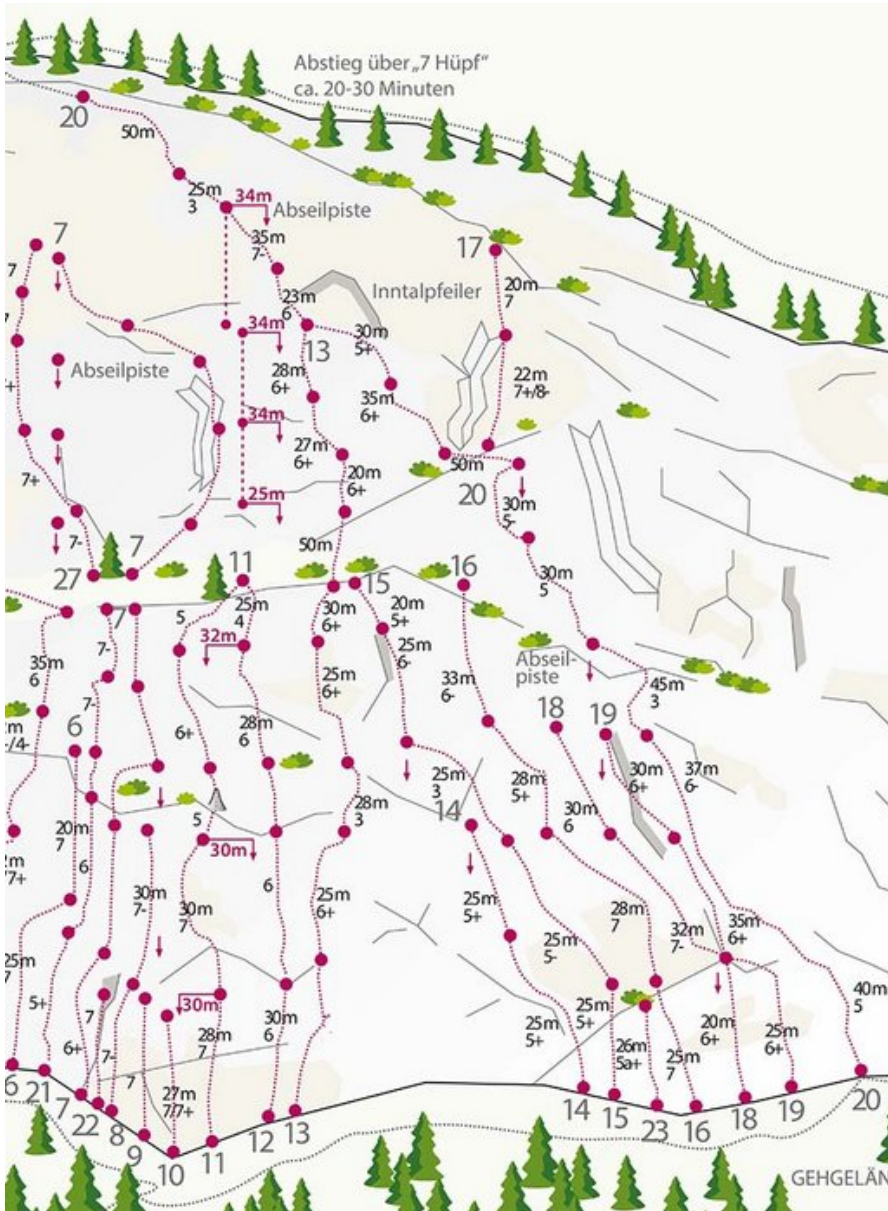

ÖTZTAL - HAIMING / GEIERWAND / MS  
SEKTOR HAIMING / GEIERWAND / MS

DANCINGSTAR 6B

Seillänge	Länge	Grad
1	25m	6b
2	28m	6a
3	28m	5a
4	33m	5b

Climbers Paradise Tirol

Das größte Kletterportal Tirols bietet euch tausende Routen in 15 Regionen, gratis Topos in Druckqualität und aktuelle Infos rund ums Thema Klettern.

Eine solche Vielfalt an verschiedensten Klettermöglichkeiten aller Schwierigkeitsgrade findet man selten auf so engem Raum. Zudem findet ihr Unterkunfts-vorschläge für jede Geldtasche.

© Climbers Paradise 2016-2021