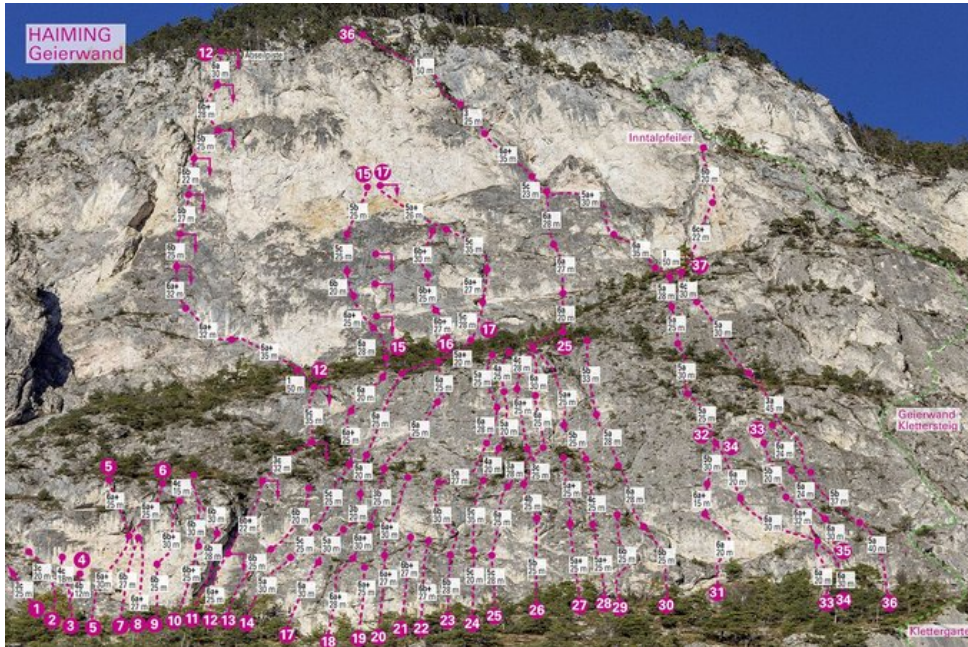

# ÖTZTAL - HAIMING / GEIERWAND / MS SEKTOR HAIMING / GEIERWAND / MS

## 17 INNTALSINFONIE 6A

Seillänge	Länge	Grad
1	30m	6a
2	30m	5a
3	20m	3b
4	20m	6a
5	25m	6a
6	20m	5a+
7	28m	5c
8	27m	6a+
9	35m	5c
10	26m	5a+

### Climbers Paradise Tirol

Das größte Kletterportal Tirols bietet euch tausende Routen in 14 Regionen, gratis Topos in Druckqualität und aktuelle Infos rund ums Thema Klettern.

Eine solche Vielfalt an verschiedensten Klettermöglichkeiten aller Schwierigkeitsgrade findet man selten auf so engem Raum. Zudem findet ihr Unterkunftsvorschläge für jede Geldtasche.

© Climbers Paradise Tirol 2023

Alle Inhalte sind urheberrechtlich geschützt.

Mit Unterstützung von Bund, Land und Europäischer Union

Die Topos auf der Webseite stehen kostenfrei zur Verfügung.

Ein Großteil der Foto-Topos wurden im Rahmen von einem Förderprojekt produziert.