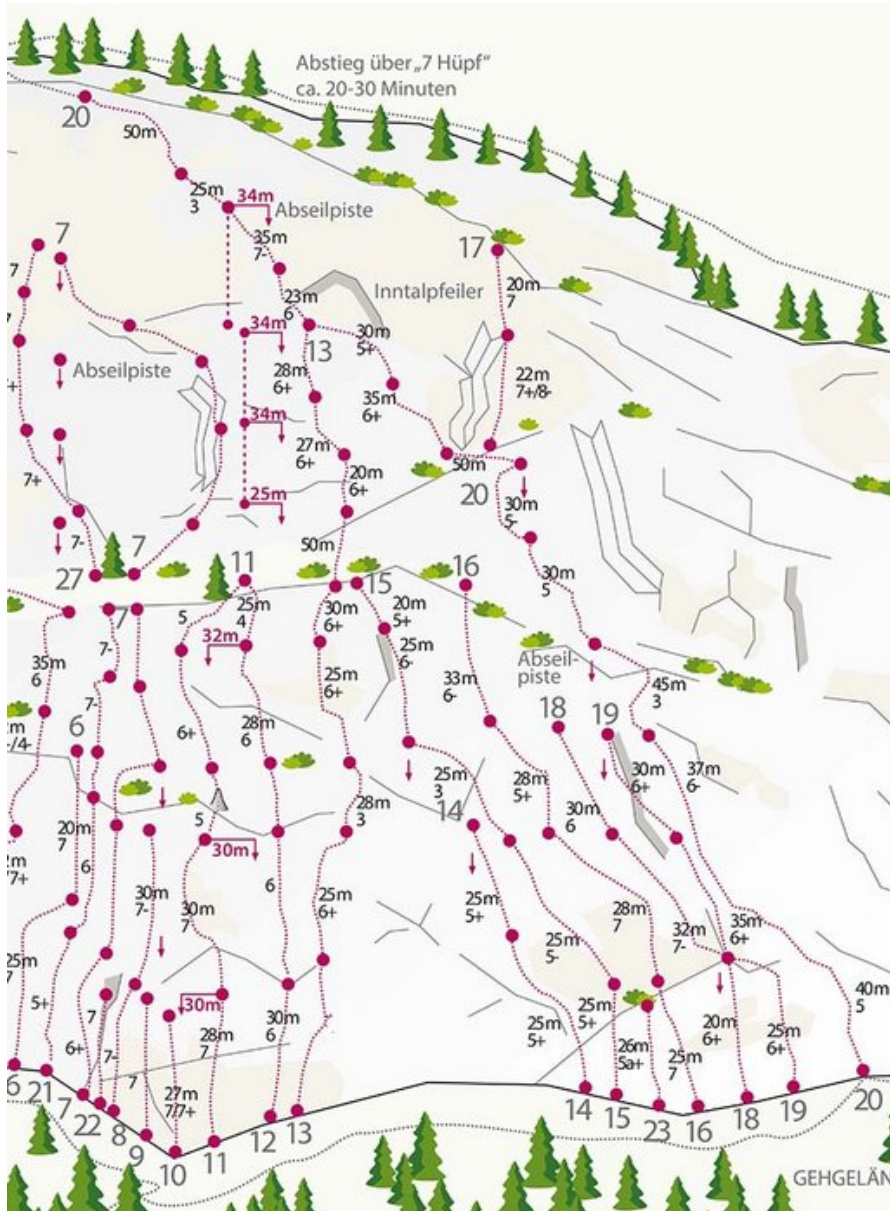

ÖTZTAL - HAIMING / GEIERWAND / MS
SEKTOR HAIMING / GEIERWAND / MS

INNTALSYNFONIE 6A+

Seillänge	Länge	Grad
1	30m	6a
2	30m	5a
3	20m	3b
4	25m	6a
5	20m	5a+
6	28m	5c
7	27m	6a+
8	35m	5c
9	26m	5a+

Climbers Paradise Tirol

Das größte Kletterportal Tirols bietet euch tausende Routen in 15 Regionen, gratis Topos in Druckqualität und aktuelle Infos rund ums Thema Klettern.

Eine solche Vielfalt an verschiedensten Klettermöglichkeiten aller Schwierigkeitsgrade findet man selten auf so engem Raum. Zudem findet ihr Unterkunftsvorschläge für jede Geldtasche.