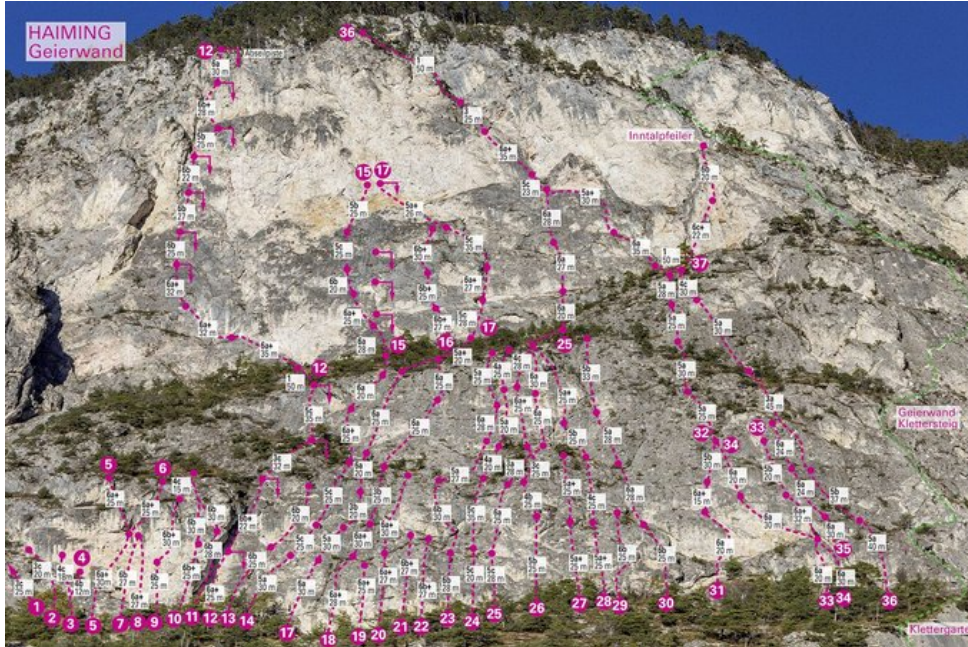

ÖTZTAL - HAIMING / GEIERWAND / MS SEKTOR HAIMING / GEIERWAND / MS

17 INNTALSINFONIE 6A

Seillänge	Länge	Grad
1	30m	6a
2	30m	5a
3	20m	3b
4	20m	6a
5	25m	6a
6	20m	5a+
7	28m	5c
8	27m	6a+
9	35m	5c
10	26m	5a+

Climbers Paradise Tirol

Das größte Kletterportal Tirols bietet euch tausende Routen in 14 Regionen, gratis Topos in Druckqualität und aktuelle Infos rund ums Thema Klettern.

Eine solche Vielfalt an verschiedensten Klettermöglichkeiten aller Schwierigkeitsgrade findet man selten auf so engem Raum. Zudem findet ihr Unterkunftsvorschläge für jede Geldtasche.

© Climbers Paradise Tirol 2023

Alle Inhalte sind urheberrechtlich geschützt.

Mit Unterstützung von Bund, Land und Europäischer Union

Die Topos auf der Webseite stehen kostenfrei zur Verfügung.

Ein Großteil der Foto-Topos wurden im Rahmen von einem Förderprojekt produziert.