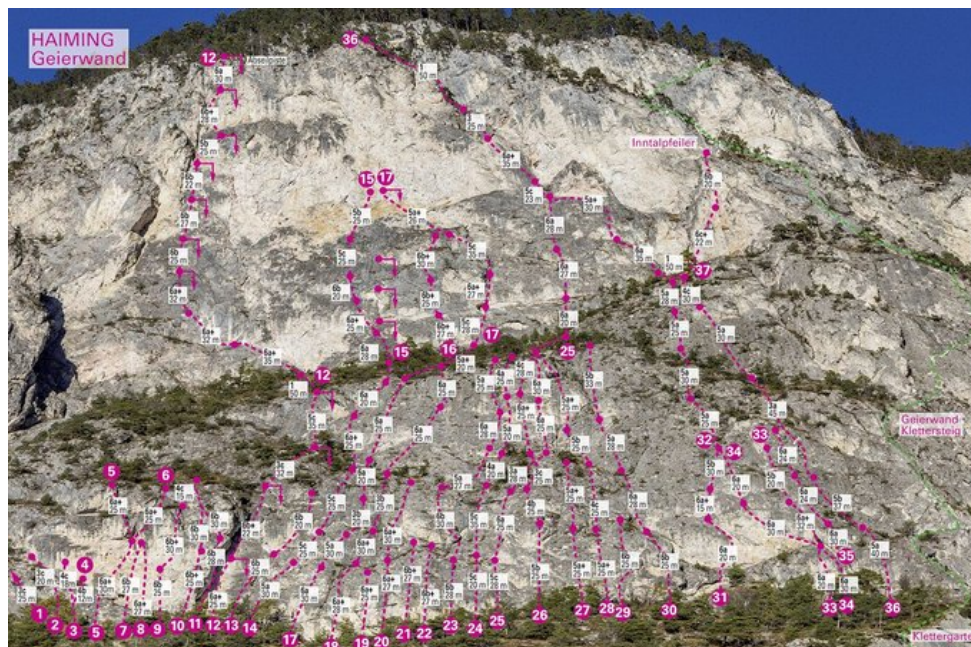

ÖTZTAL - HAIMING / GEIERWAND / MS SEKTOR HAIMING / GEIERWAND / MS

36 ALHAMBRA 6A+

Seillänge	Länge	Grad
1	40m	5a
2	37m	5b
3	45m	3a
4	30m	5a
5	30m	4c
6	50m	1
7	35m	6a
8	30m	5a+
9	23m	5c
10	35m	6a+
11	25m	3
12	50m	1

BESCHREIBUNG

Die längste Route in der Geierwand.

ZUSTIEG

Der Zustieg ist der gleiche wie zum Haiminger Klettergarten. Diesen lässt man aber rechts liegen und steigt hinauf zur Hauptwand.

Climbers Paradise Tirol

Das größte Kletterportal Tirols bietet euch tausende Routen in 14 Regionen, gratis Topos in Druckqualität und aktuelle Infos rund ums Thema Klettern.

Eine solche Vielfalt an verschiedensten Klettermöglichkeiten aller Schwierigkeitsgrade findet man selten auf so engem Raum. Zudem findet ihr Unterkunftsvorschläge für jede Geldtasche.

© Climbers Paradise Tirol 2023

Alle Inhalte sind urheberrechtlich geschützt.

Mit Unterstützung von Bund, Land und Europäischer Union

Die Topos auf der Webseite stehen kostenfrei zur Verfügung.

Ein Großteil der Foto-Topos wurden im Rahmen von einem Förderprojekt produziert.