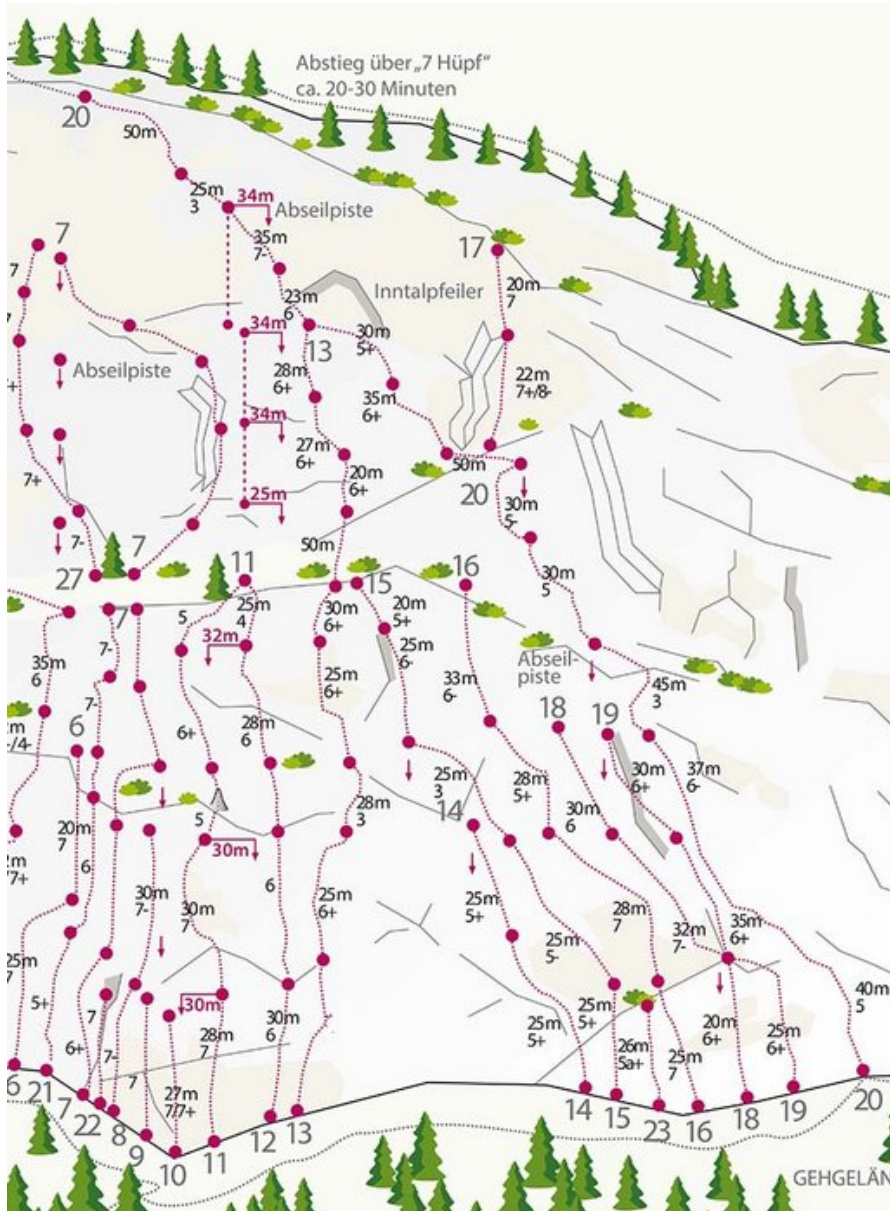

ÖTZTAL - HAIMING / GEIERWAND / MS  
SEKTOR HAIMING / GEIERWAND / MS

ALHAMBRA 6A+

Seillänge	Länge	Grad
1	40m	5a
2	37m	5b
3	45m	3a
4	30m	5a
5	30m	4c
6	50m	1
7	35m	6a
8	30m	5a+
9	23m	5c
10	35m	?
11	25m	3
12	50m	1

**ZUSTIEG**

Der Zustieg ist der gleiche wie zum Haiminger Klettergarten. Diesen lässt man aber rechts liegen und steigt hinauf zur Hauptwand.

**Climbers Paradise Tirol**

Das größte Kletterportal Tirols bietet euch tausende Routen in 15 Regionen, gratis Topos in Druckqualität und aktuelle Infos rund ums Thema Klettern.