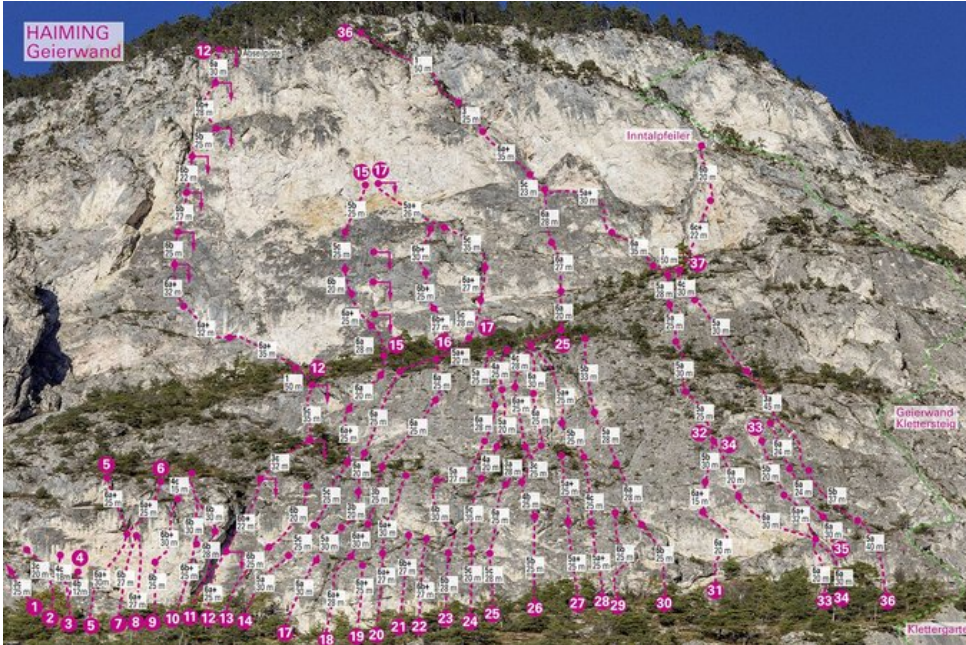

ÖTZTAL - HAIMING / GEIERWAND / MS SEKTOR HAIMING / GEIERWAND / MS

25 SUNSET BOULEVARD 6A

Seillänge	Länge	Grad
1	28m	5c
2	25m	6a
3	28m	3a
4	25m	6a
5	30m	6a
6	20m	6a
7	27m	6a
8	28m	6a

BESCHREIBUNG

Die Tour mündet nach 185 Meter in die Route Alhambra.

Climbers Paradise Tirol

Das größte Kletterportal Tirols bietet euch tausende Routen in 14 Regionen, gratis Topos in Druckqualität und aktuelle Infos rund ums Thema Klettern.

Eine solche Vielfalt an verschiedensten Klettermöglichkeiten aller Schwierigkeitsgrade findet man selten auf so engem Raum. Zudem findet ihr Unterkunftsvorschläge für jede Geldtasche.

© Climbers Paradise Tirol 2023

Alle Inhalte sind urheberrechtlich geschützt.

Mit Unterstützung von Bund, Land und Europäischer Union

Die Topos auf der Webseite stehen kostenfrei zur Verfügung.

Ein Großteil der Foto-Topos wurden im Rahmen von einem Förderprojekt produziert.