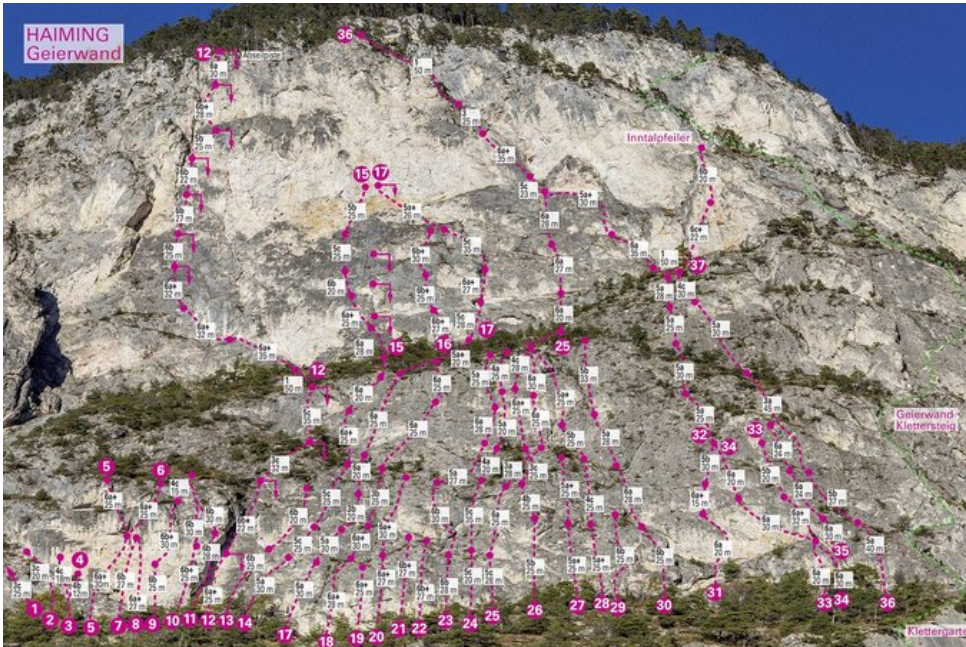

# ÖTZTAL - HAIMING / GEIERWAND / MS SEKTOR HAIMING / GEIERWAND / MS

## 25 SUNSET BOULEVARD 6A

Seillänge	Länge	Grad
1	28m	5c
2	25m	6a
3	28m	3a
4	25m	6a
5	30m	6a
6	20m	6a
7	27m	6a
8	28m	6a

### BESCHREIBUNG

Die Tour mündet nach 185 Meter in die Route Alhambra.

### Climbers Paradise Tirol

Das größte Kletterportal Tirols bietet euch tausende Routen in 14 Regionen, gratis Topos in Druckqualität und aktuelle Infos rund ums Thema Klettern.

Eine solche Vielfalt an verschiedensten Klettermöglichkeiten aller Schwierigkeitsgrade findet man selten auf so engem Raum. Zudem findet ihr Unterkunftsvorschläge für jede Geldtasche.