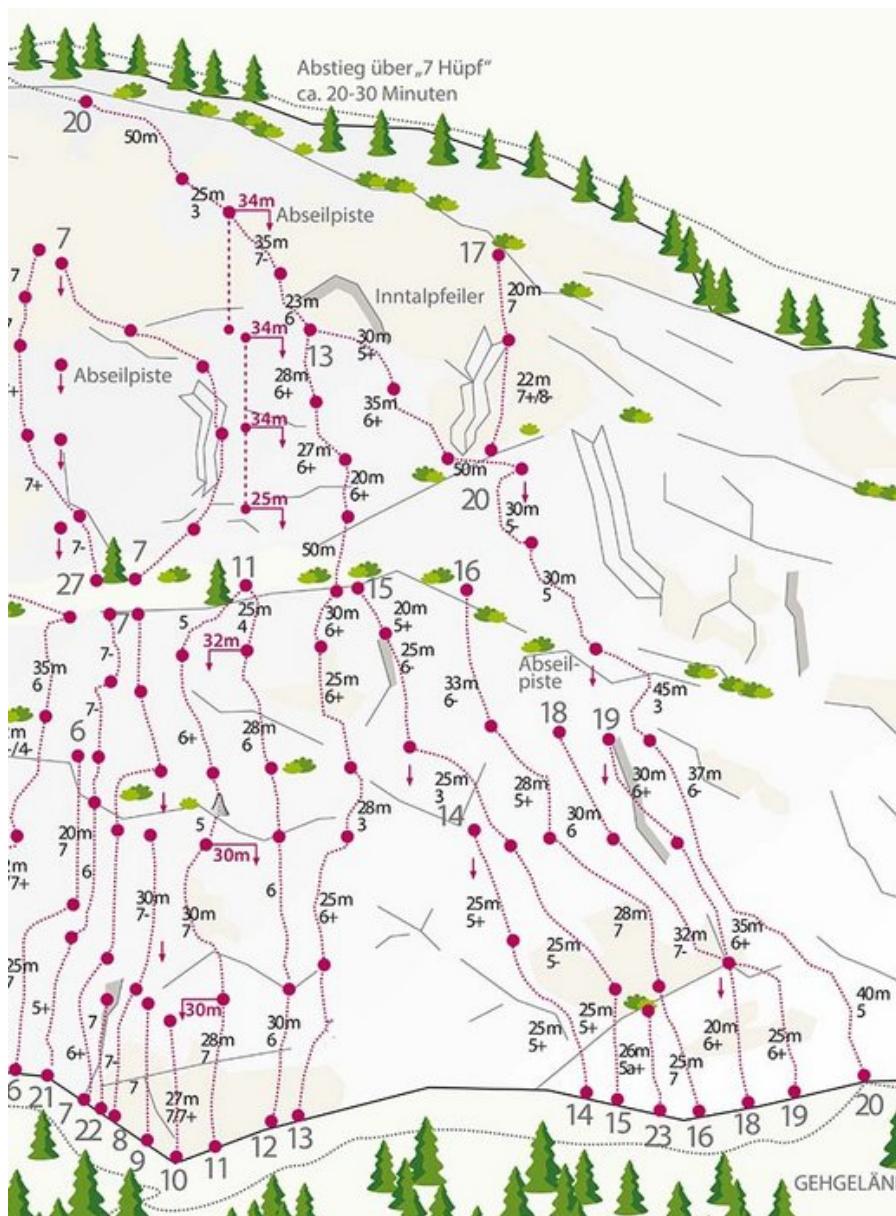

ÖTZTAL - HAIMING / GEIERWAND / MS
SEKTOR HAIMING / GEIERWAND / MS

SUNSET BOULEVARD 6A

Seillänge	Länge	Grad
1	28m	5c
2	25m	6a
3	28m	3a
4	25m	6a
5	30m	6a
6	20m	6a
7	20m	6a
8	28m	6a

Climbers Paradise Tirol

Das größte Kletterportal Tirols bietet euch tausende Routen in 15 Regionen, gratis Topos in Druckqualität und aktuelle Infos rund ums Thema Klettern.

Eine solche Vielfalt an verschiedensten Klettermöglichkeiten aller Schwierigkeitsgrade findet man selten auf so engem Raum. Zudem findet ihr Unterkunfts-vorschläge für jede Geldtasche.

© Climbers Paradise 2016-2021