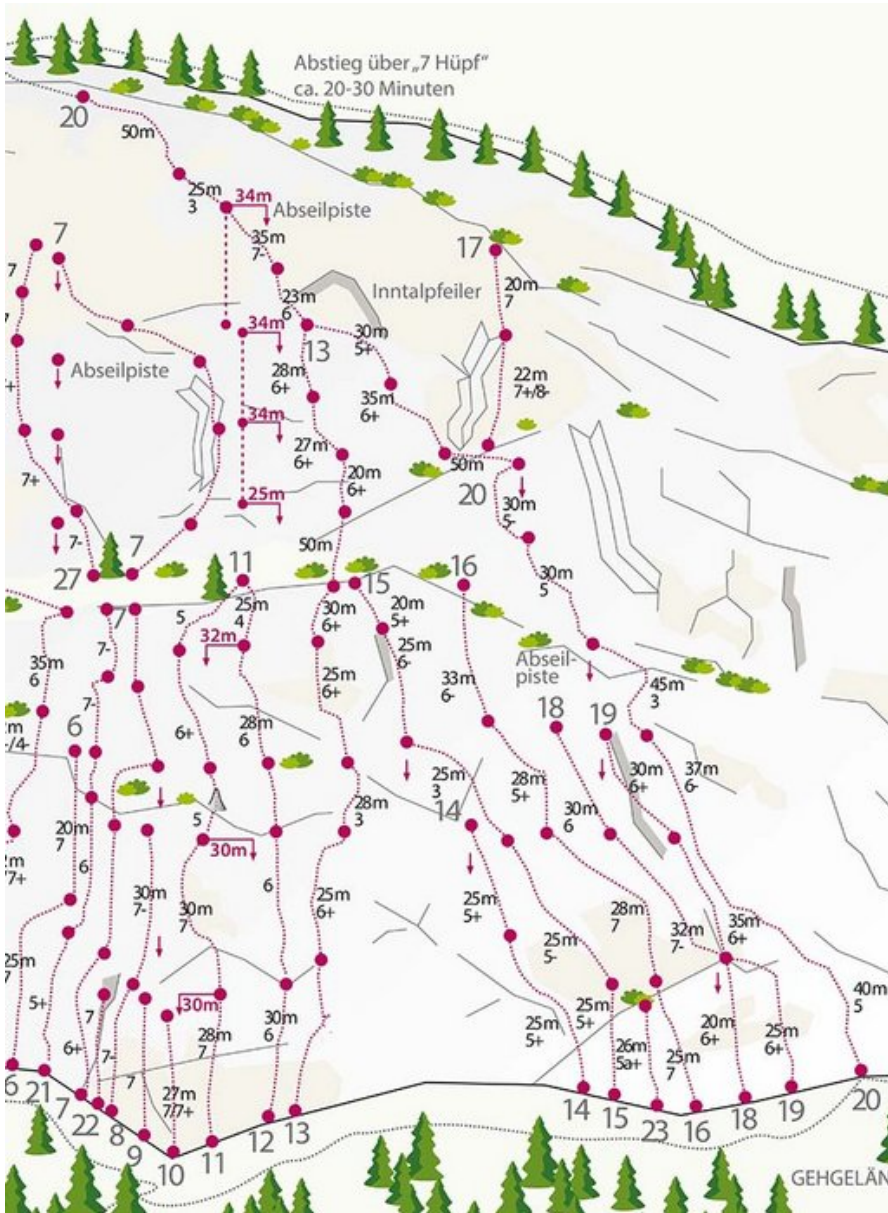

ÖTZTAL - HAIMING / GEIERWAND / MS
SEKTOR HAIMING / GEIERWAND / MS

PRETTY WOMAN 6B

Seillänge	Länge	Grad
1	28m	6b
2	30m	6b
3	27m	5a
4	28m	6a
5	25m	5a

Climbers Paradise Tirol

Das größte Kletterportal Tirols bietet euch tausende Routen in 15 Regionen, gratis Topos in Druckqualität und aktuelle Infos rund ums Thema Klettern.

Eine solche Vielfalt an verschiedensten Klettermöglichkeiten aller Schwierigkeitsgrade findet man selten auf so engem Raum. Zudem findet ihr Unterkunftsvorschläge für jede Geldtasche.

© Climbers Paradise 2016-2021