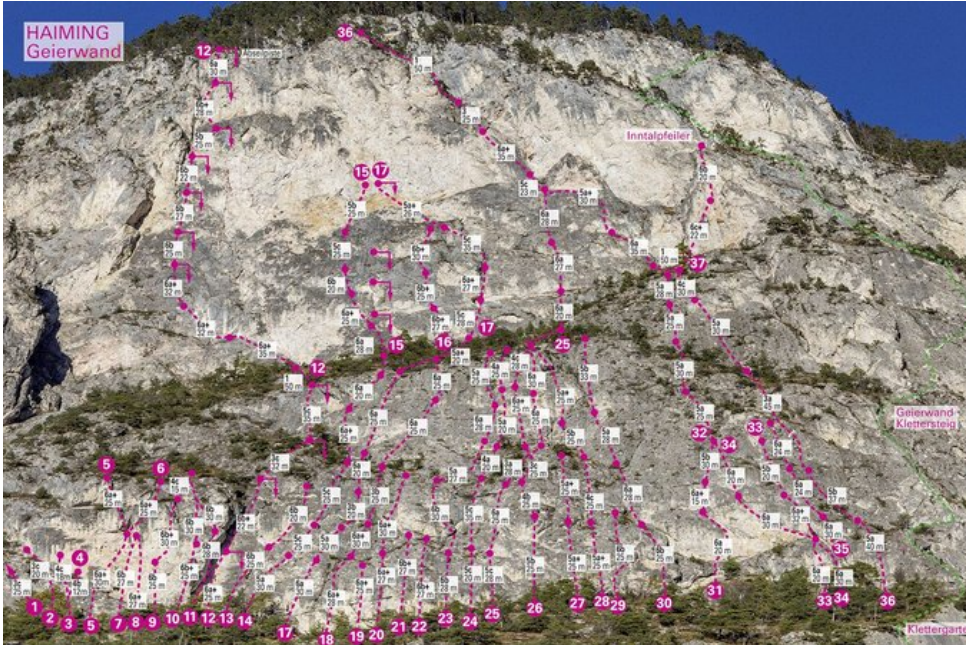

ÖTZTAL - HAIMING / GEIERWAND / MS SEKTOR HAIMING / GEIERWAND / MS

23 PRETTY WOMAN 6B

Seillänge	Länge	Grad
1	28m	6b
2	30m	6b
3	27m	5a
4	28m	6a
5	25m	5a

Climbers Paradise Tirol

Das größte Kletterportal Tirols bietet euch tausende Routen in 14 Regionen, gratis Topos in Druckqualität und aktuelle Infos rund ums Thema Klettern.

Eine solche Vielfalt an verschiedensten Klettermöglichkeiten aller Schwierigkeitsgrade findet man selten auf so engem Raum. Zudem findet ihr Unterkunftsvorschläge für jede Geldtasche.

© Climbers Paradise Tirol 2023

Alle Inhalte sind urheberrechtlich geschützt.

Mit Unterstützung von Bund, Land und Europäischer Union

Die Topos auf der Webseite stehen kostenfrei zur Verfügung.

Ein Großteil der Foto-Topos wurden im Rahmen von einem Förderprojekt produziert.