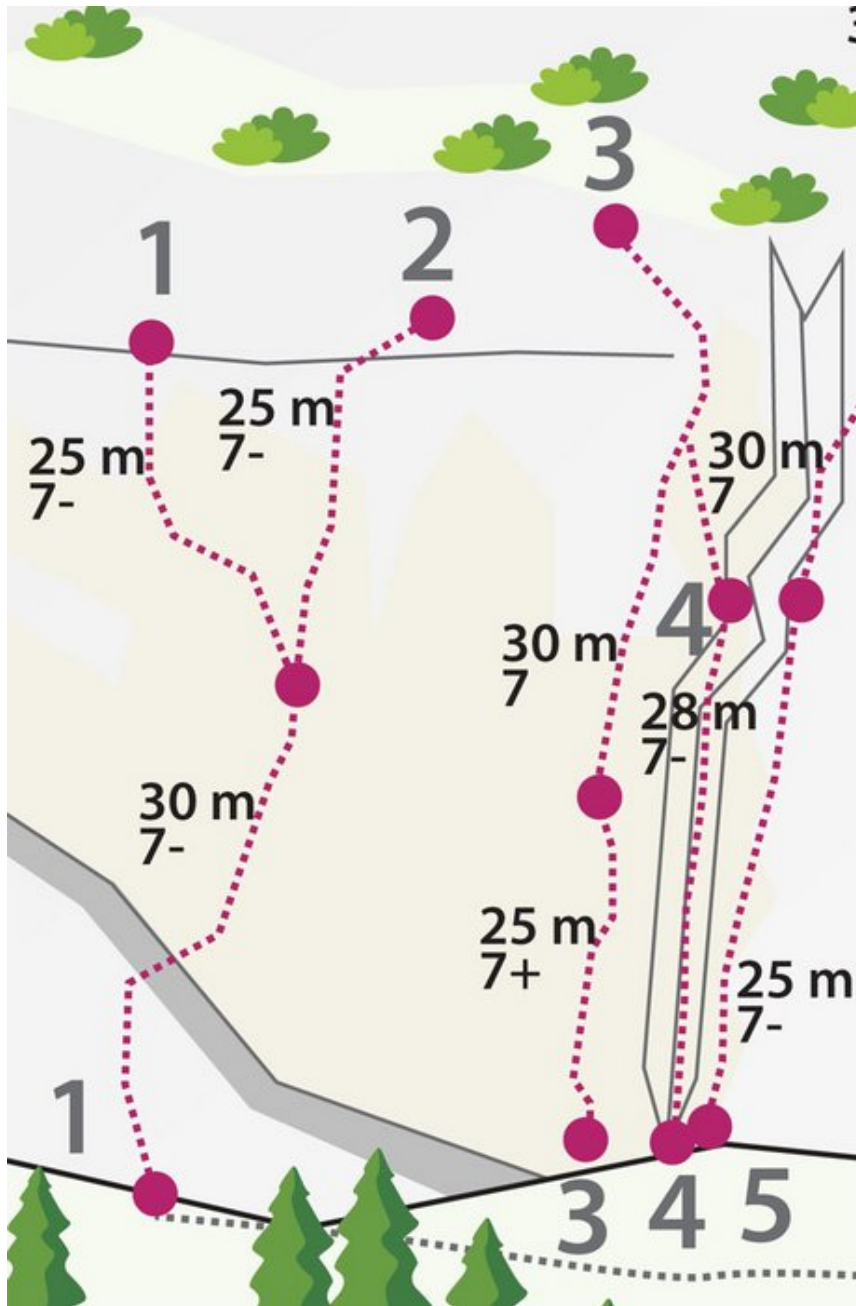

ÖTZTAL - HAIMING / GEIERWAND / MS
SEKTOR HAIMING / GEIERWAND / MS

NUSSKNACKER 6B+

Seillänge	Länge	Grad
1	25m	6b+
2	30m	6b

Climbers Paradise Tirol

Das größte Kletterportal Tirols bietet euch tausende Routen in 15 Regionen, gratis Topos in Druckqualität und aktuelle Infos rund ums Thema Klettern.

Eine solche Vielfalt an verschiedensten Klettermöglichkeiten aller Schwierigkeitsgrade findet man selten auf so engem Raum. Zudem findet ihr Unterkunfts-vorschläge für jede Geldtasche.

© Climbers Paradise 2016-2021