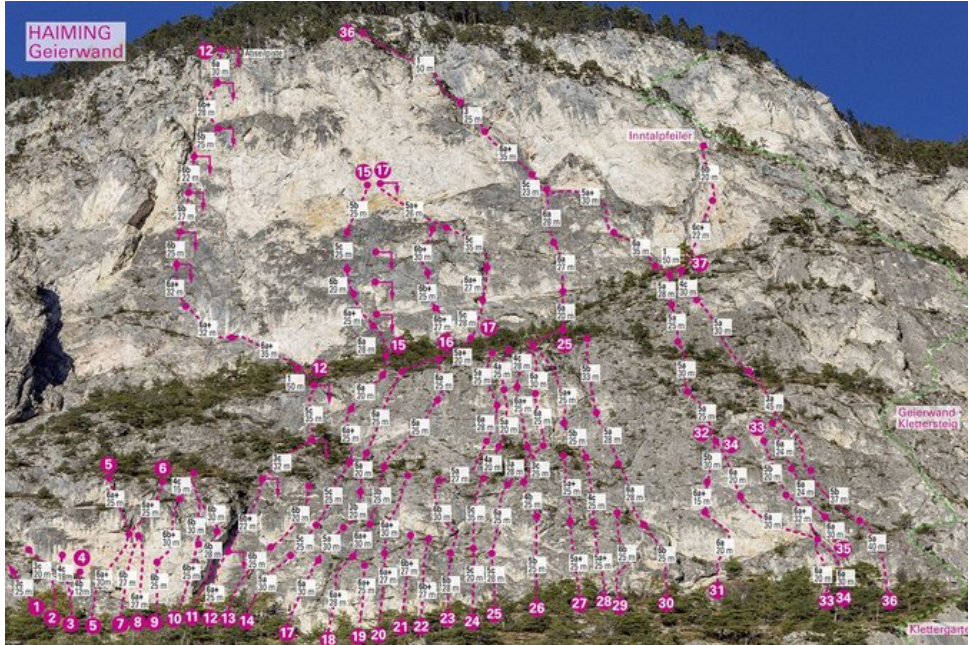

ÖTZTAL - HAIMING / GEIERWAND / MS SEKTOR HAIMING / GEIERWAND / MS

10 NUSSKNACKER 6B+

Seillänge	Länge	Grad
1	25m	6b+
2	30m	6b

Climbers Paradise Tirol

Das größte Kletterportal Tirols bietet euch tausende Routen in 14 Regionen, gratis Topos in Druckqualität und aktuelle Infos rund ums Thema Klettern.

Eine solche Vielfalt an verschiedensten Klettermöglichkeiten aller Schwierigkeitsgrade findet man selten auf so engem Raum. Zudem findet ihr Unterkunftsvorschläge für jede Geldtasche.

© Climbers Paradise Tirol 2023

Alle Inhalte sind urheberrechtlich geschützt.

Mit Unterstützung von Bund, Land und Europäischer Union

Die Topos auf der Webseite stehen kostenfrei zur Verfügung.

Ein Großteil der Foto-Topos wurden im Rahmen von einem Förderprojekt produziert.