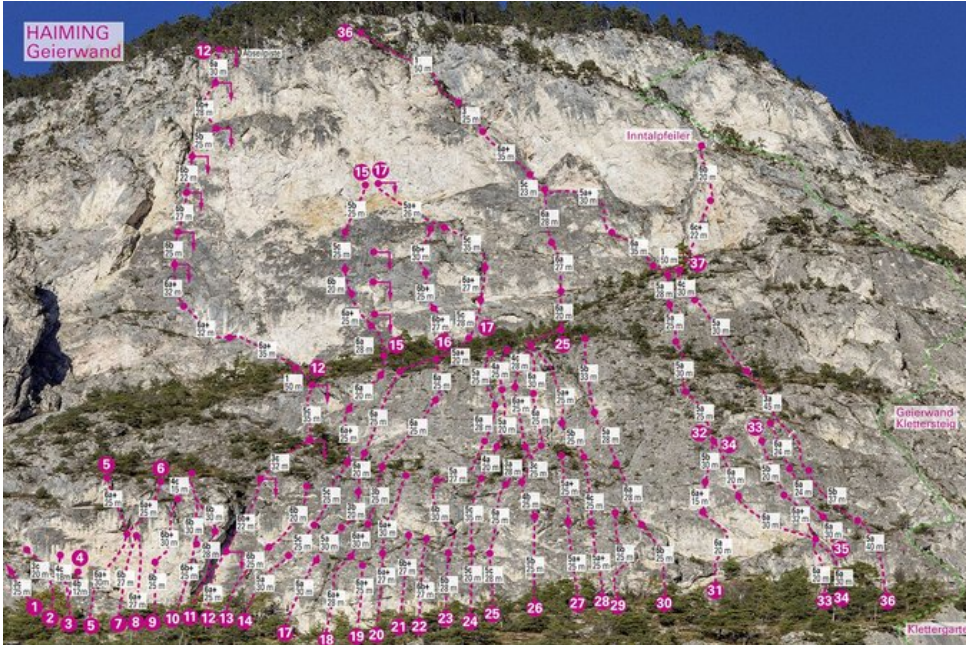

ÖTZTAL - HAIMING / GEIERWAND / MS SEKTOR HAIMING / GEIERWAND / MS

6 KORKENZIEHER 6A+

Seillänge	Länge	Grad
1	30m	6a+
2	25m	6a+

Climbers Paradise Tirol

Das größte Kletterportal Tirols bietet euch tausende Routen in 14 Regionen, gratis Topos in Druckqualität und aktuelle Infos rund ums Thema Klettern.

Eine solche Vielfalt an verschiedensten Klettermöglichkeiten aller Schwierigkeitsgrade findet man selten auf so engem Raum. Zudem findet ihr Unterkunftsvorschläge für jede Geldtasche.

© Climbers Paradise Tirol 2023

Alle Inhalte sind urheberrechtlich geschützt.

Mit Unterstützung von Bund, Land und Europäischer Union

Die Topos auf der Webseite stehen kostenfrei zur Verfügung.

Ein Großteil der Foto-Topos wurden im Rahmen von einem Förderprojekt produziert.