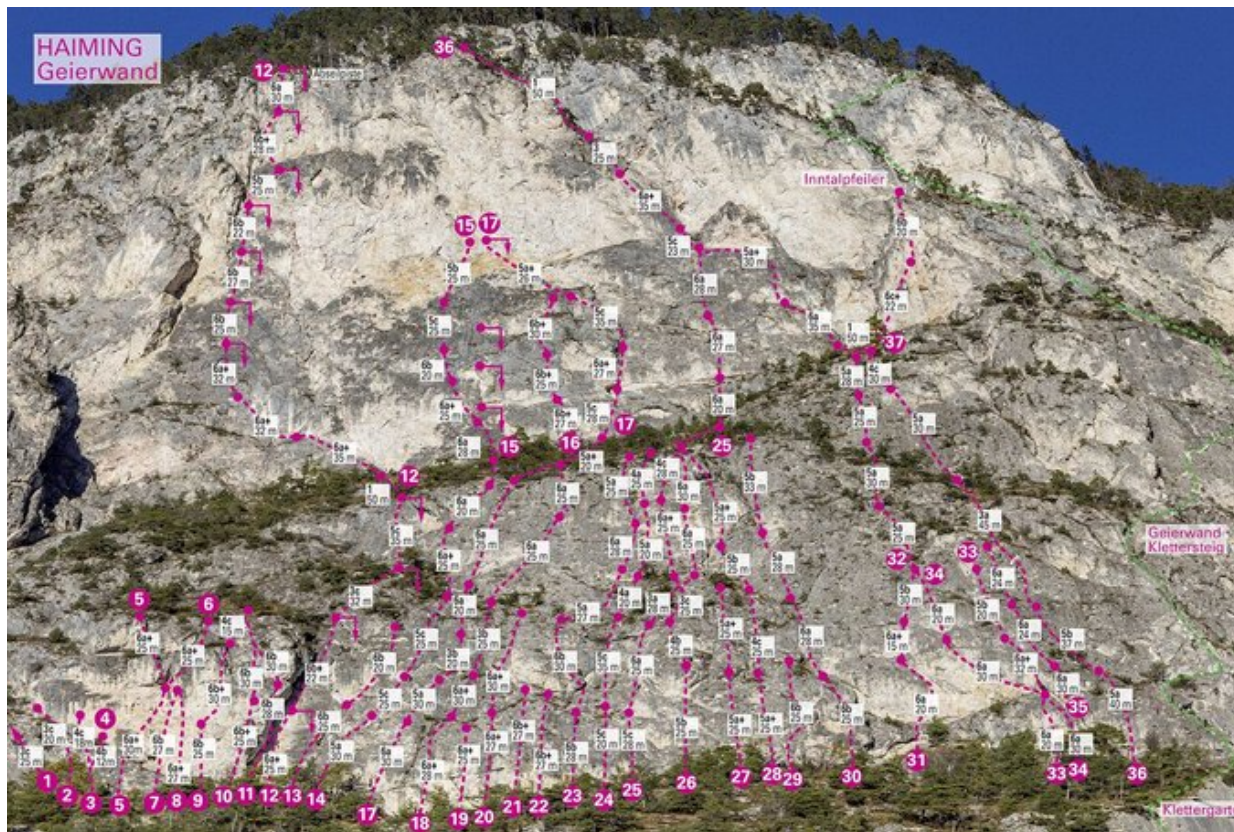

ÖTZTAL - HAIMING / GEIERWAND / MS
SEKTOR HAIMING / GEIERWAND / MS

6 KORKENZIEHER 6A+

Seillänge	Länge	Grad
1	30m	6a+
2	25m	6a+

Climbers Paradise Tirol

Das größte Kletterportal Tirols bietet euch tausende Routen in 14 Regionen, gratis Topos in Druckqualität und aktuelle Infos rund ums Thema Klettern.

Eine solche Vielfalt an verschiedensten Klettermöglichkeiten aller Schwierigkeitsgrade findet man selten auf so engem Raum. Zudem findet ihr Unterkunftsanschlüsse für jede Geldtasche.

© Climbers Paradise Tirol 2023

Die Topos auf der Webseite stehen kostenfrei zur Verfügung.

Ein Großteil der Foto-Topos wurden im Rahmen von einem Förderprojekt produziert.