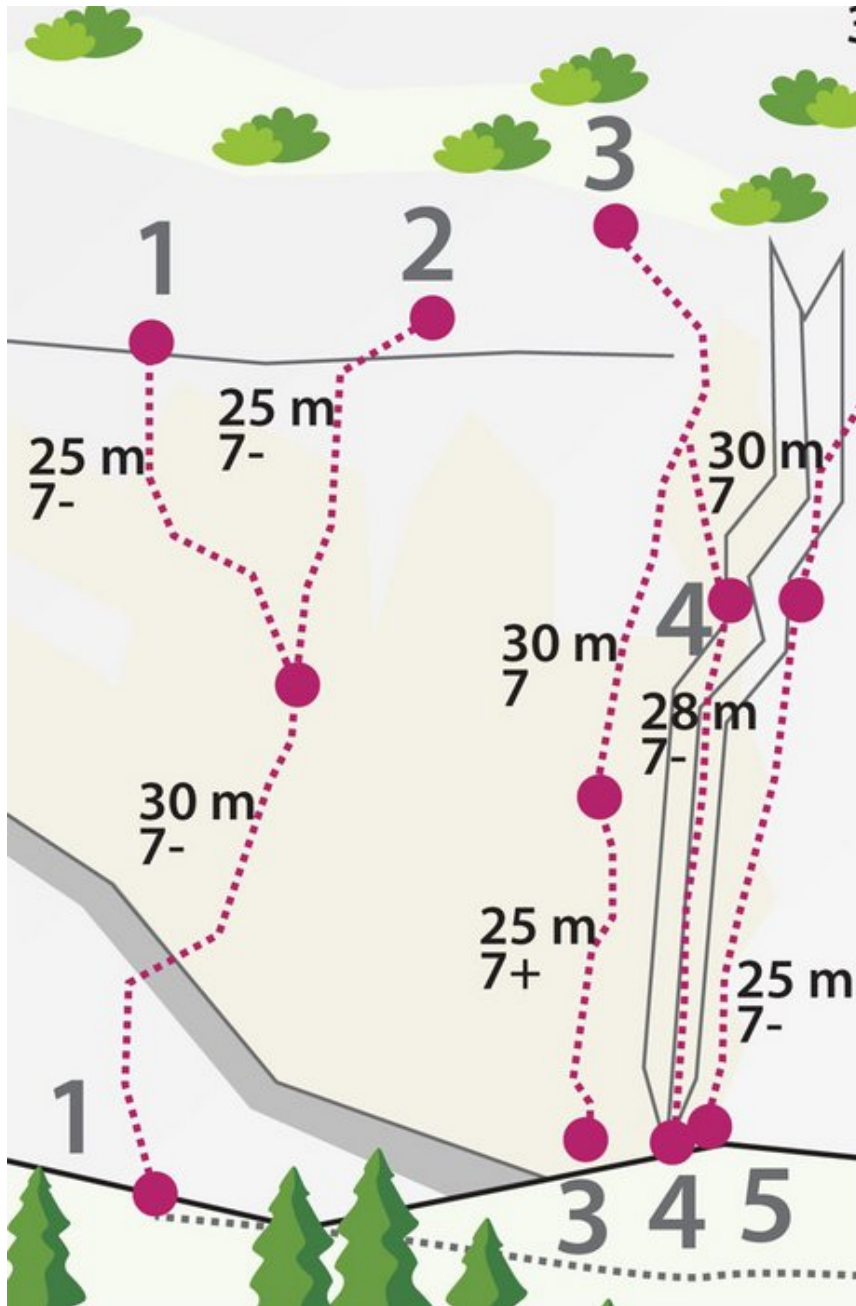

ÖTZTAL - HAIMING / GEIERWAND / MS
SEKTOR HAIMING / GEIERWAND / MS

KORKENZIEHER 6A+

Seillänge	Länge	Grad
1	30m	6a+
2	25m	6a+

Climbers Paradise Tirol

Das größte Kletterportal Tirols bietet euch tausende Routen in 15 Regionen, gratis Topos in Druckqualität und aktuelle Infos rund ums Thema Klettern.

Eine solche Vielfalt an verschiedensten Klettermöglichkeiten aller Schwierigkeitsgrade findet man selten auf so engem Raum. Zudem findet ihr Unterkunfts-vorschläge für jede Geldtasche.

© Climbers Paradise 2016-2021