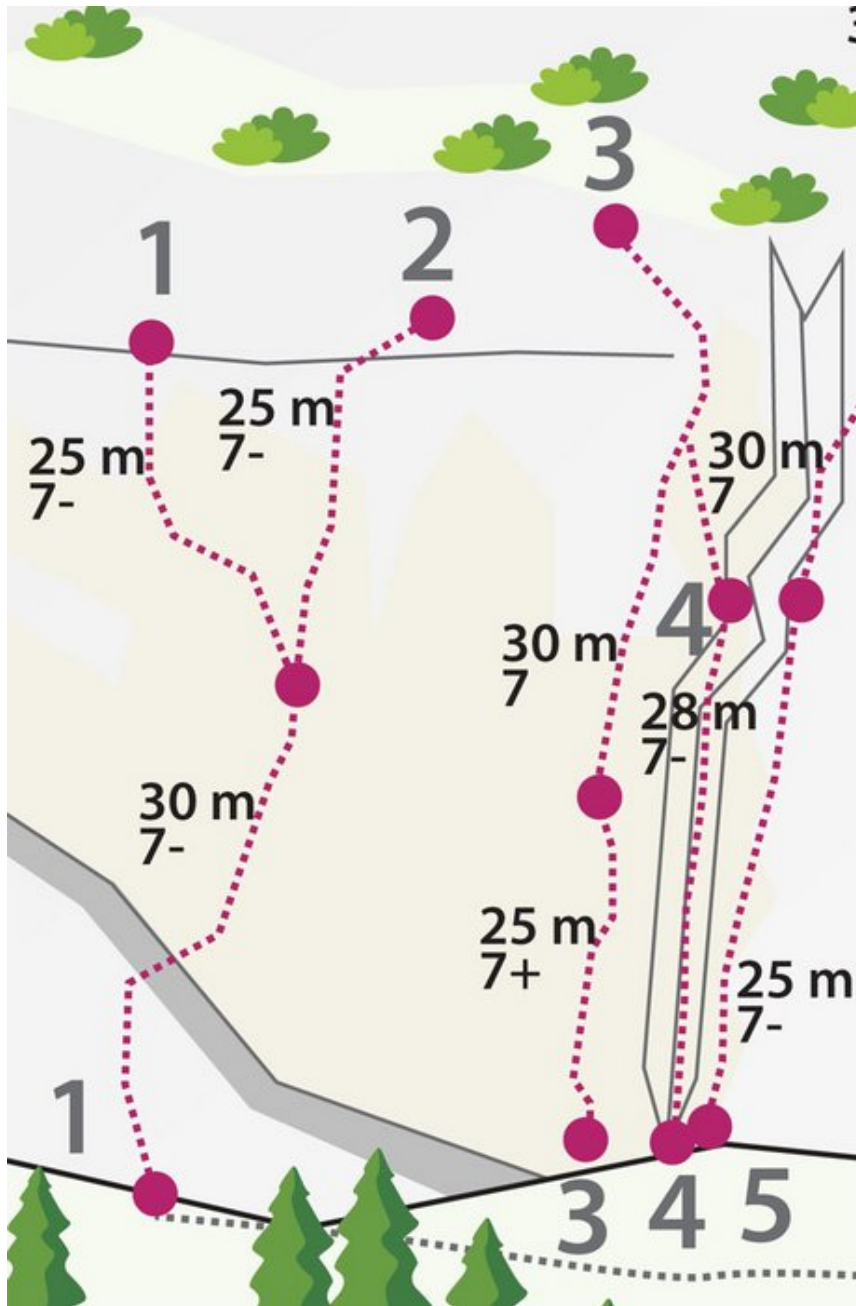

ÖTZTAL - HAIMING / GEIERWAND / MS
SEKTOR HAIMING / GEIERWAND / MS

REEFRACK 6A+

Seillänge	Länge	Grad
1	30m	6a+
2	25m	6a+

Climbers Paradise Tirol

Das größte Kletterportal Tirols bietet euch tausende Routen in 15 Regionen, gratis Topos in Druckqualität und aktuelle Infos rund ums Thema Klettern.

Eine solche Vielfalt an verschiedensten Klettermöglichkeiten aller Schwierigkeitsgrade findet man selten auf so engem Raum. Zudem findet ihr Unterkunfts-vorschläge für jede Geldtasche.

© Climbers Paradise 2016-2021