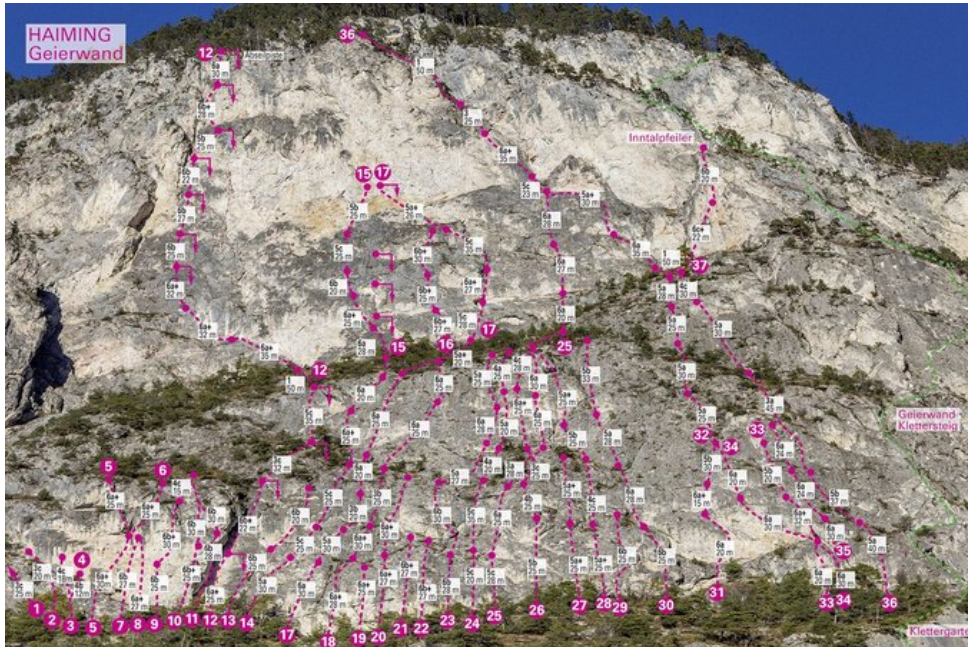

ÖTZTAL - HAIMING / GEIERWAND / MS SEKTOR HAIMING / GEIERWAND / MS

5 REEFROCK 6A+

Seillänge	Länge	Grad
1	30m	6a+
2	25m	6a+

Climbers Paradise Tirol

Das größte Kletterportal Tirols bietet euch tausende Routen in 14 Regionen, gratis Topos in Druckqualität und aktuelle Infos rund ums Thema Klettern.

Eine solche Vielfalt an verschiedensten Klettermöglichkeiten aller Schwierigkeitsgrade findet man selten auf so engem Raum. Zudem findet ihr Unterkunftsvorschläge für jede Geldtasche.

© Climbers Paradise Tirol 2023

Alle Inhalte sind urheberrechtlich geschützt.

Mit Unterstützung von Bund, Land und Europäischer Union

Die Topos auf der Webseite stehen kostenfrei zur Verfügung.

Ein Großteil der Foto-Topos wurden im Rahmen von einem Förderprojekt produziert.