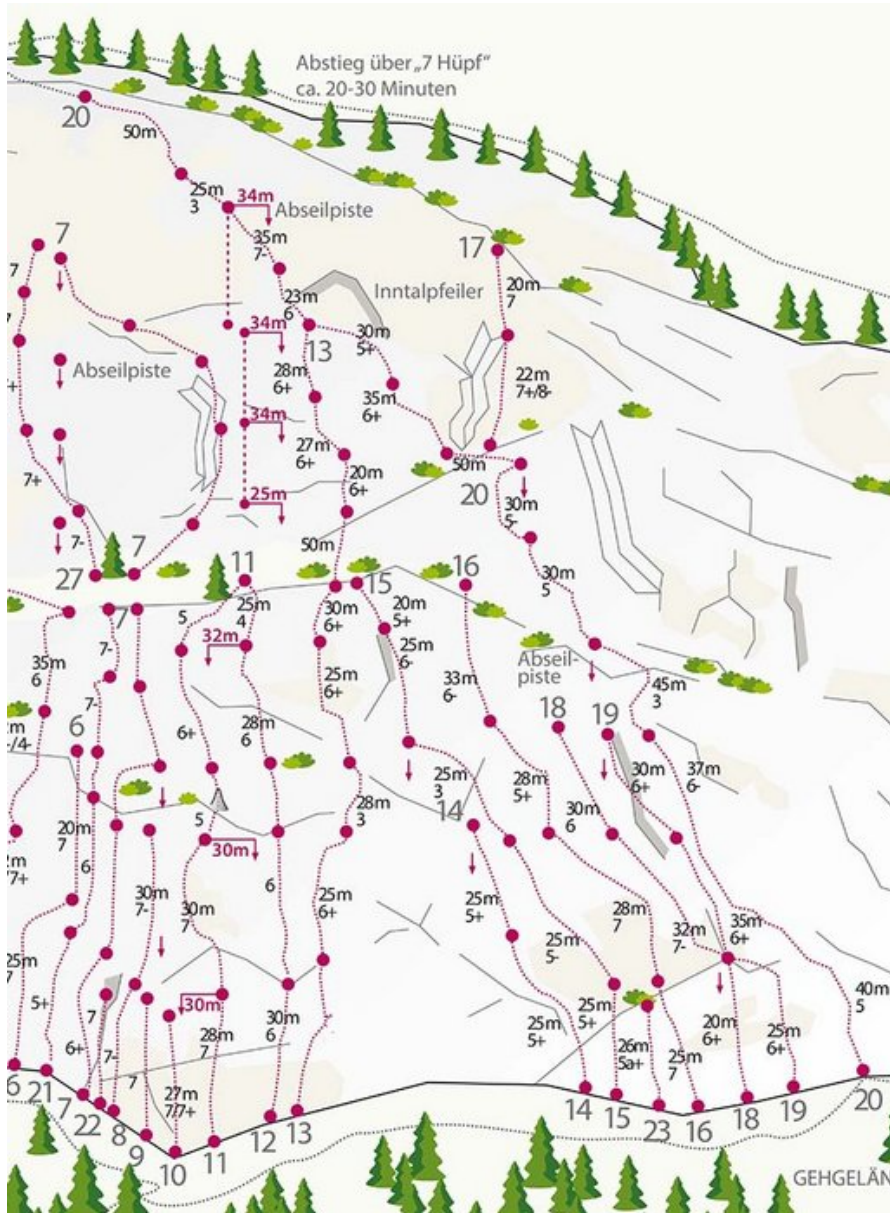

ÖTZTAL - HAIMING / GEIERWAND / MS
SEKTOR HAIMING / GEIERWAND / MS

LISA 5C

Seillänge	Länge	Grad
1	30m	5c
2	m	5c

Climbers Paradise Tirol

Das größte Kletterportal Tirols bietet euch tausende Routen in 15 Regionen, gratis Topos in Druckqualität und aktuelle Infos rund ums Thema Klettern.

Eine solche Vielfalt an verschiedensten Klettermöglichkeiten aller Schwierigkeitsgrade findet man selten auf so engem Raum. Zudem findet ihr Unterkunfts-vorschläge für jede Geldtasche.

© Climbers Paradise 2016-2021