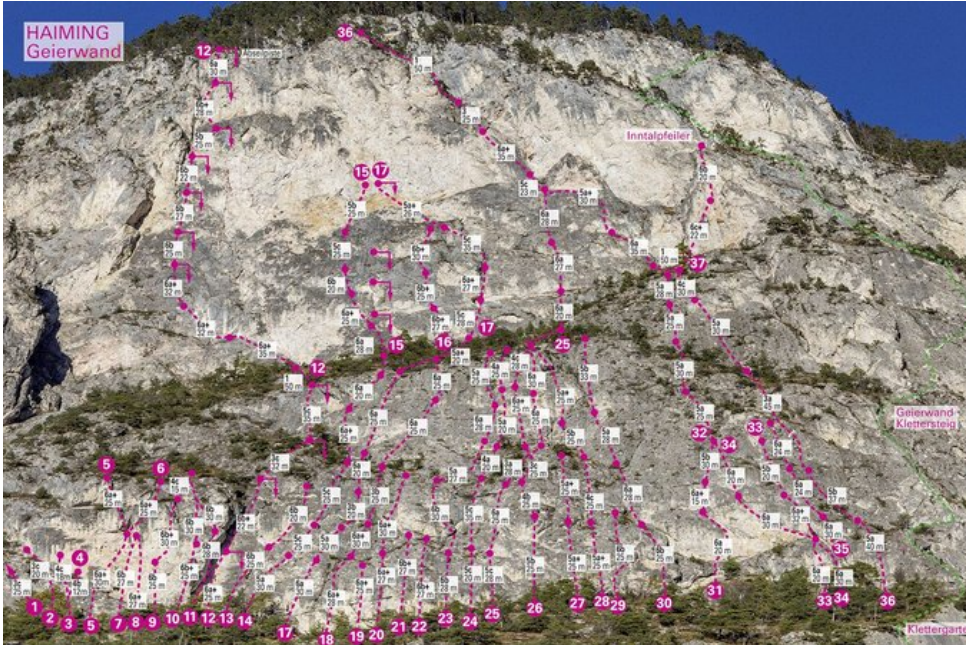

ÖTZTAL - HAIMING / GEIERWAND / MS SEKTOR HAIMING / GEIERWAND / MS

24 LISA 5C

Seillänge	Länge	Grad
1	20m	5c
2	35m	5c
3	20m	4a
4	20m	5a
5	25m	4a

Climbers Paradise Tirol

Das größte Kletterportal Tirols bietet euch tausende Routen in 14 Regionen, gratis Topos in Druckqualität und aktuelle Infos rund ums Thema Klettern.

Eine solche Vielfalt an verschiedensten Klettermöglichkeiten aller Schwierigkeitsgrade findet man selten auf so engem Raum. Zudem findet ihr Unterkunftsvorschläge für jede Geldtasche.

© Climbers Paradise Tirol 2023

Alle Inhalte sind urheberrechtlich geschützt.

Mit Unterstützung von Bund, Land und Europäischer Union

Die Topos auf der Webseite stehen kostenfrei zur Verfügung.

Ein Großteil der Foto-Topos wurden im Rahmen von einem Förderprojekt produziert.