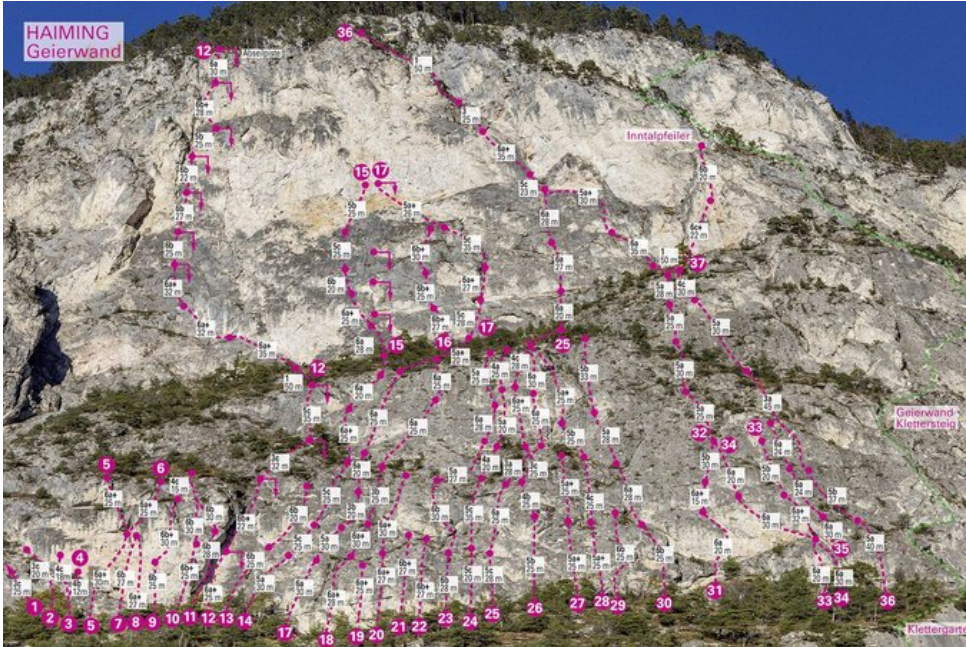

ÖTZTAL - HAIMING / GEIERWAND / MS SEKTOR HAIMING / GEIERWAND / MS

24 LISA 5C

Seillänge	Länge	Grad
1	20m	5c
2	35m	5c
3	20m	4a
4	20m	5a
5	25m	4a

Climbers Paradise Tirol

Das größte Kletterportal Tirols bietet euch tausende Routen in 14 Regionen, gratis Topos in Druckqualität und aktuelle Infos rund ums Thema Klettern.

Eine solche Vielfalt an verschiedensten Klettermöglichkeiten aller Schwierigkeitsgrade findet man selten auf so engem Raum. Zudem findet ihr Unterkunftsvorschläge für jede Geldtasche.

© Climbers Paradise Tirol 2023

Alle Inhalte sind urheberrechtlich geschützt.

Mit Unterstützung von Bund, Land und Europäischer Union

Die Topos auf der Webseite stehen kostenfrei zur Verfügung.

Ein Großteil der Foto-Topos wurden im Rahmen von einem Förderprojekt produziert.