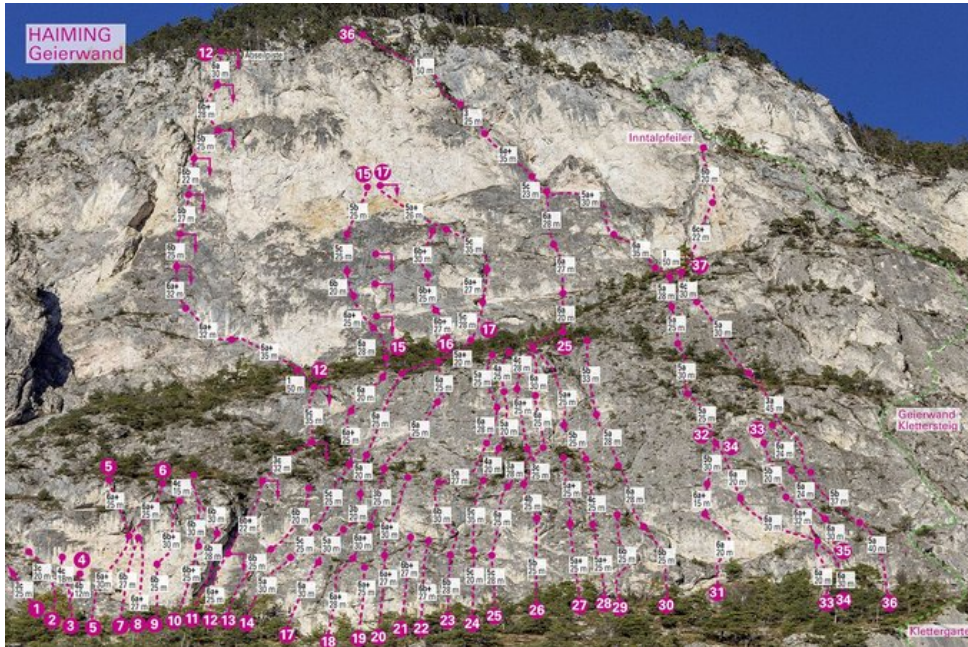

ÖTZTAL - HAIMING / GEIERWAND / MS SEKTOR HAIMING / GEIERWAND / MS

13 HELGA LINE 6B

Seillänge	Länge	Grad
1	25m	6b
2	20m	6b

Climbers Paradise Tirol

Das größte Kletterportal Tirols bietet euch tausende Routen in 14 Regionen, gratis Topos in Druckqualität und aktuelle Infos rund ums Thema Klettern.

Eine solche Vielfalt an verschiedensten Klettermöglichkeiten aller Schwierigkeitsgrade findet man selten auf so engem Raum. Zudem findet ihr Unterkunftsvorschläge für jede Geldtasche.

© Climbers Paradise Tirol 2023

Alle Inhalte sind urheberrechtlich geschützt.

Mit Unterstützung von Bund, Land und Europäischer Union

Die Topos auf der Webseite stehen kostenfrei zur Verfügung.

Ein Großteil der Foto-Topos wurden im Rahmen von einem Förderprojekt produziert.