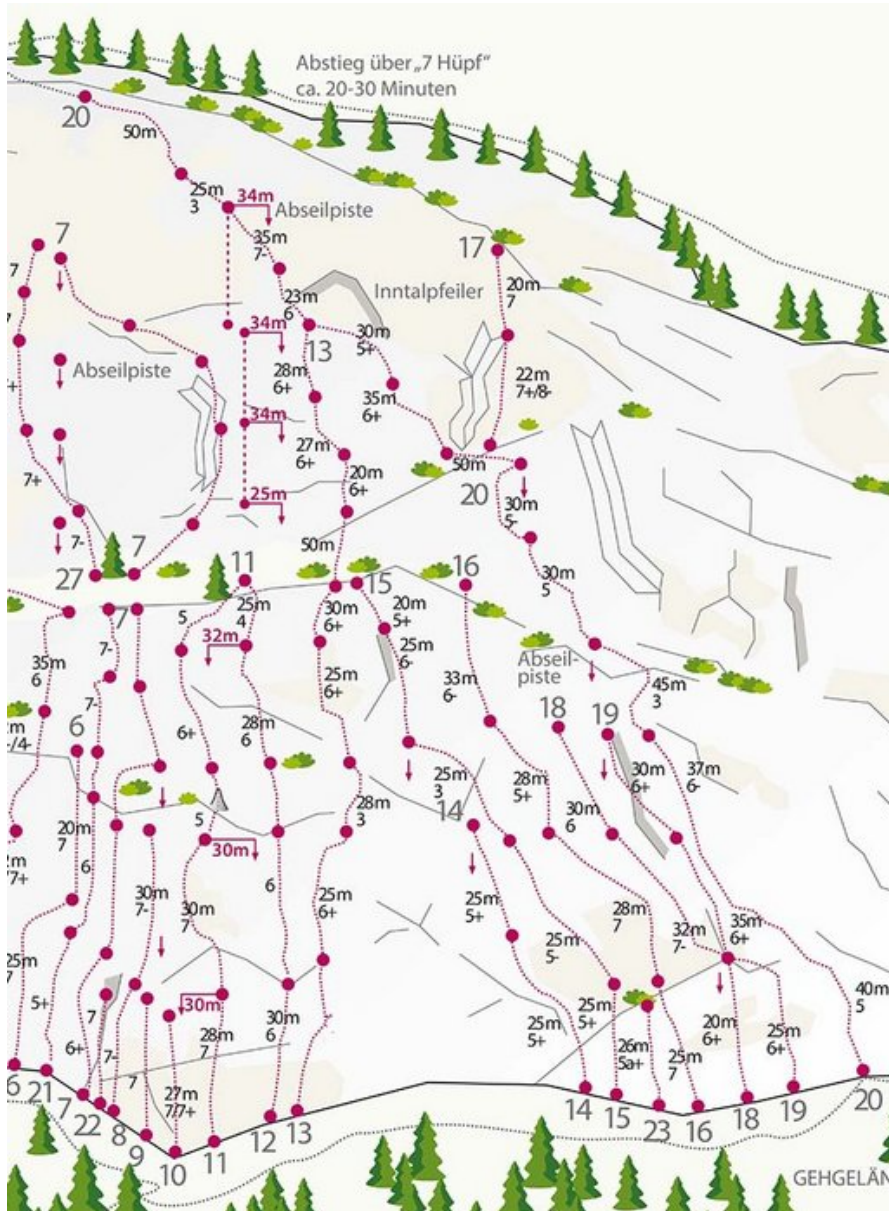

ÖTZTAL - HAIMING / GEIERWAND / MS
SEKTOR HAIMING / GEIERWAND / MS

HELGA LINE 6B

Seillänge	Länge	Grad
1	25m	6b
2	20m	6b

Climbers Paradise Tirol

Das größte Kletterportal Tirols bietet euch tausende Routen in 15 Regionen, gratis Topos in Druckqualität und aktuelle Infos rund ums Thema Klettern.

Eine solche Vielfalt an verschiedensten Klettermöglichkeiten aller Schwierigkeitsgrade findet man selten auf so engem Raum. Zudem findet ihr Unterkunfts-vorschläge für jede Geldtasche.

© Climbers Paradise 2016-2021