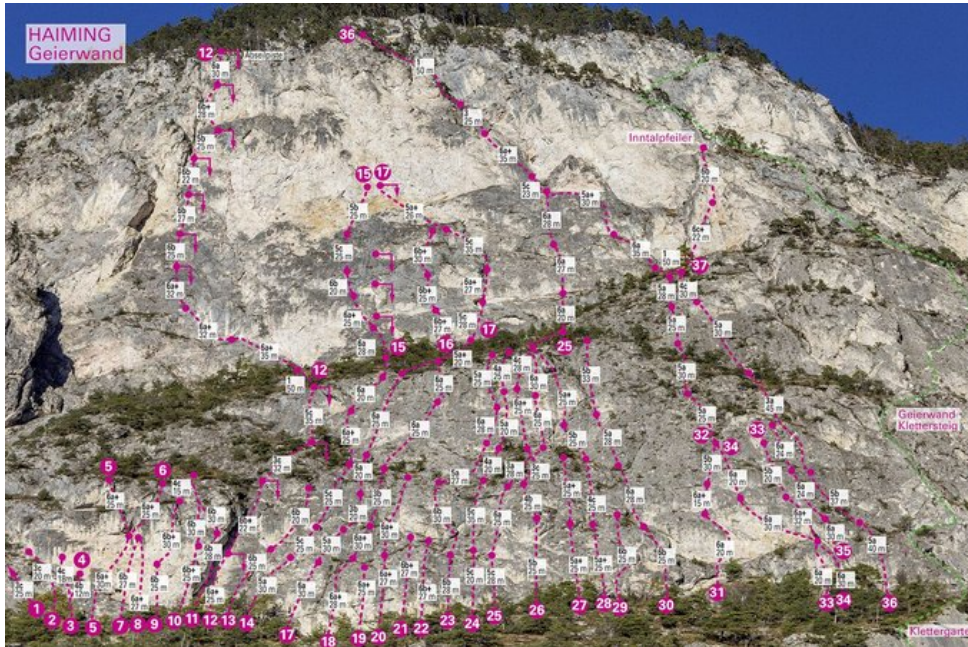

ÖTZTAL - HAIMING / GEIERWAND / MS SEKTOR HAIMING / GEIERWAND / MS

11 CATWALK 6B

Seillänge	Länge	Grad
1	28m	6b
2	30m	6b

Climbers Paradise Tirol

Das größte Kletterportal Tirols bietet euch tausende Routen in 14 Regionen, gratis Topos in Druckqualität und aktuelle Infos rund ums Thema Klettern.

Eine solche Vielfalt an verschiedensten Klettermöglichkeiten aller Schwierigkeitsgrade findet man selten auf so engem Raum. Zudem findet ihr Unterkunftsvorschläge für jede Geldtasche.

© Climbers Paradise Tirol 2023

Alle Inhalte sind urheberrechtlich geschützt.

Mit Unterstützung von Bund, Land und Europäischer Union

Die Topos auf der Webseite stehen kostenfrei zur Verfügung.

Ein Großteil der Foto-Topos wurden im Rahmen von einem Förderprojekt produziert.