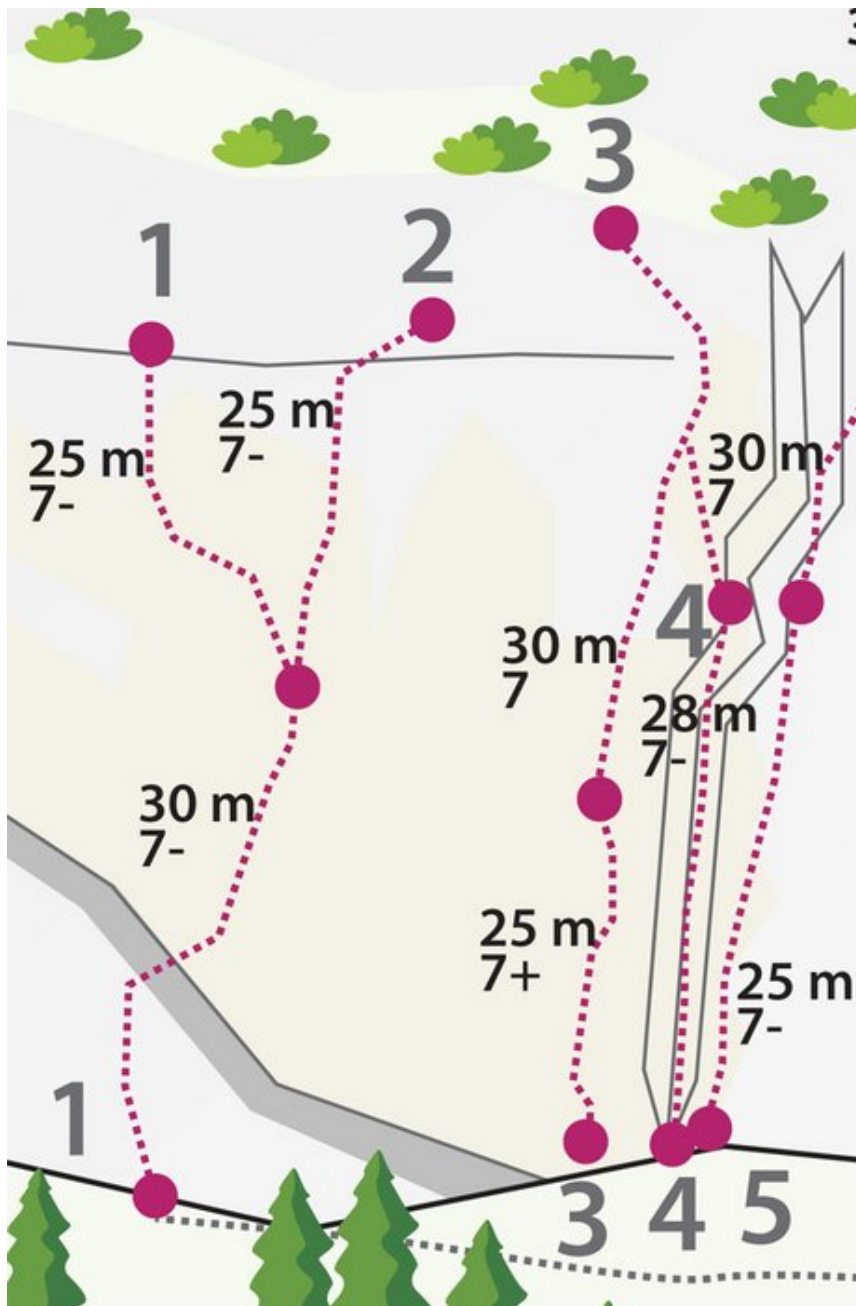

ÖTZTAL - HAIMING / GEIERWAND / MS
SEKTOR HAIMING / GEIERWAND / MS

1 CATWALK 6B

Seillänge	Länge	Grad
1	28m	6b

Climbers Paradise Tirol

Das größte Kletterportal Tirols bietet euch tausende Routen in 15 Regionen, gratis Topos in Druckqualität und aktuelle Infos rund ums Thema Klettern.

Eine solche Vielfalt an verschiedensten Klettermöglichkeiten aller Schwierigkeitsgrade findet man selten auf so engem Raum. Zudem findet ihr Unterkunfts-vorschläge für jede Geldtasche.

© Climbers Paradise 2016-2021