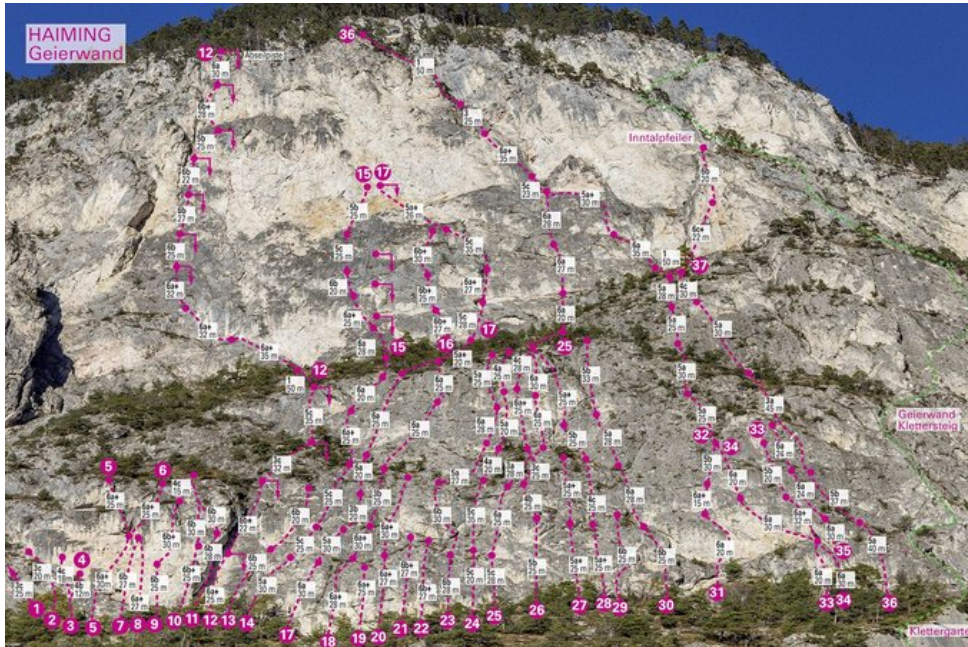

ÖTZTAL - HAIMING / GEIERWAND / MS SEKTOR HAIMING / GEIERWAND / MS

11 CATWALK 6B

| Seillänge | Länge | Grad |
|-----------|-------|------|
| 1 | 28m | 6b |
| 2 | 30m | 6b |

Climbers Paradise Tirol

Das größte Kletterportal Tirols bietet euch tausende Routen in 14 Regionen, gratis Topos in Druckqualität und aktuelle Infos rund ums Thema Klettern.

Eine solche Vielfalt an verschiedensten Klettermöglichkeiten aller Schwierigkeitsgrade findet man selten auf so engem Raum. Zudem findet ihr Unterkunftsvorschläge für jede Geldtasche.

© Climbers Paradise Tirol 2023

Alle Inhalte sind urheberrechtlich geschützt.

Mit Unterstützung von Bund, Land und Europäischer Union

Die Topos auf der Webseite stehen kostenfrei zur Verfügung.

Ein Großteil der Foto-Topos wurden im Rahmen von einem Förderprojekt produziert.