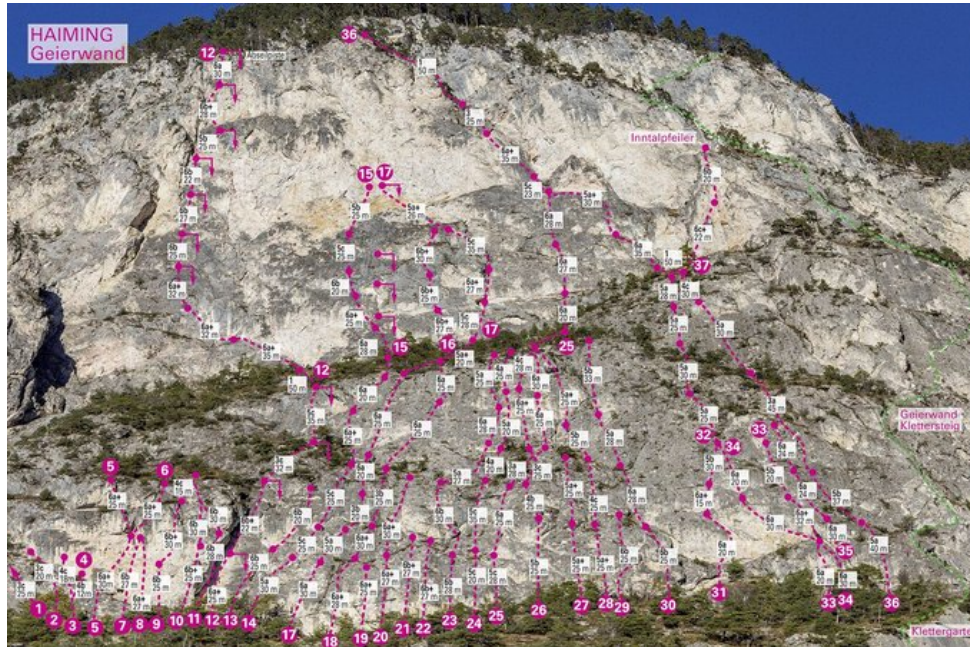

ÖTZTAL - HAIMING / GEIERWAND / MS SEKTOR HAIMING / GEIERWAND / MS

16 FEUERWEHR 6B+

Seillänge	Länge	Grad
1	27m	
2	25m	
3	30m	

Climbers Paradise Tirol

Das größte Kletterportal Tirols bietet euch tausende Routen in 14 Regionen, gratis Topos in Druckqualität und aktuelle Infos rund ums Thema Klettern.

Eine solche Vielfalt an verschiedensten Klettermöglichkeiten aller Schwierigkeitsgrade findet man selten auf so engem Raum. Zudem findet ihr Unterkunftsvorschläge für jede Geldtasche.

© Climbers Paradise Tirol 2023

Alle Inhalte sind urheberrechtlich geschützt.

Mit Unterstützung von Bund, Land und Europäischer Union

Die Topos auf der Webseite stehen kostenfrei zur Verfügung.

Ein Großteil der Foto-Topos wurden im Rahmen von einem Förderprojekt produziert.