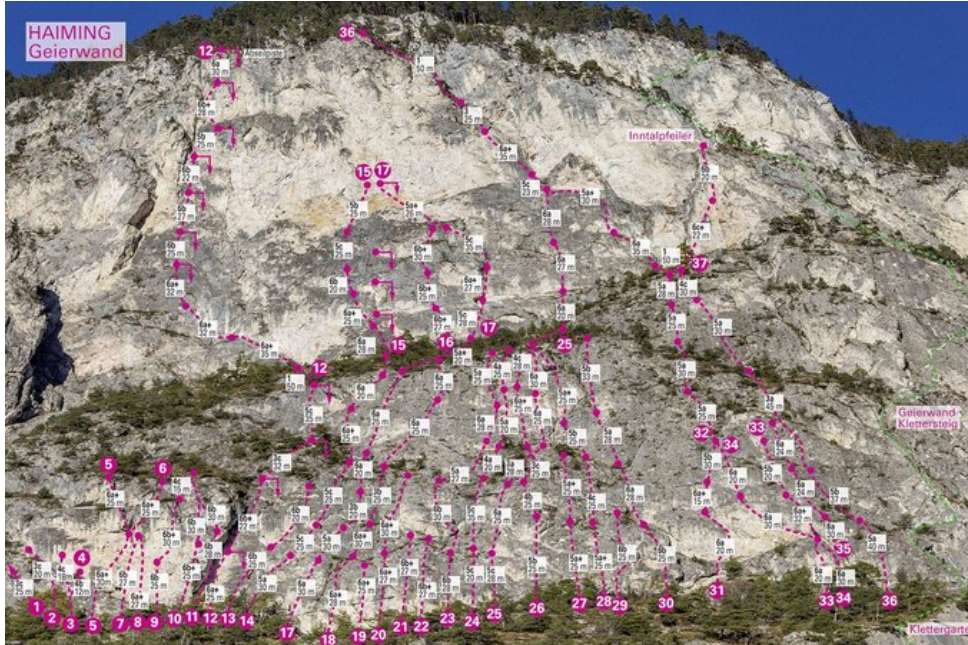

# ÖTZTAL - HAIMING / GEIERWAND / MS SEKTOR HAIMING / GEIERWAND / MS

## 16 FEUERWEHR 6B+

Seillänge	Länge	Grad
1	27m	
2	25m	
3	30m	

### Climbers Paradise Tirol

Das größte Kletterportal Tirols bietet euch tausende Routen in 14 Regionen, gratis Topos in Druckqualität und aktuelle Infos rund ums Thema Klettern.

Eine solche Vielfalt an verschiedensten Klettermöglichkeiten aller Schwierigkeitsgrade findet man selten auf so engem Raum. Zudem findet ihr Unterkunftsvorschläge für jede Geldtasche.

© Climbers Paradise Tirol 2023

Alle Inhalte sind urheberrechtlich geschützt.

Mit Unterstützung von Bund, Land und Europäischer Union

Die Topos auf der Webseite stehen kostenfrei zur Verfügung.

Ein Großteil der Foto-Topos wurden im Rahmen von einem Förderprojekt produziert.