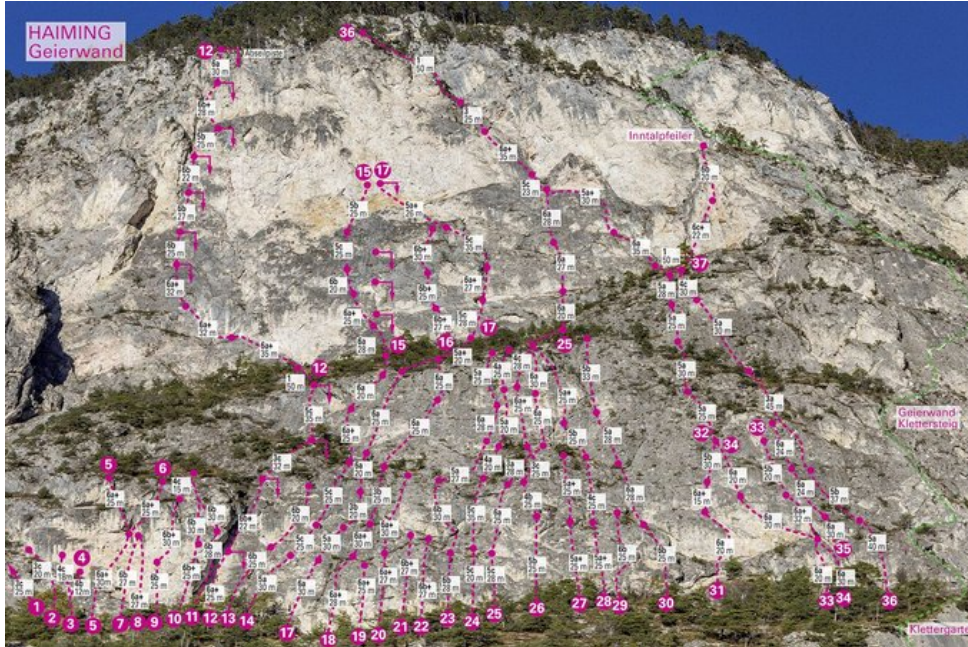

# ÖTZTAL - HAIMING / GEIERWAND / MS SEKTOR HAIMING / GEIERWAND / MS

## 33 RAMPENSAU 6A

Seillänge	Länge	Grad
1	30m	
2	24m	
3	24m	

### Climbers Paradise Tirol

Das größte Kletterportal Tirols bietet euch tausende Routen in 14 Regionen, gratis Topos in Druckqualität und aktuelle Infos rund ums Thema Klettern.

Eine solche Vielfalt an verschiedensten Klettermöglichkeiten aller Schwierigkeitsgrade findet man selten auf so engem Raum. Zudem findet ihr Unterkunftsvorschläge für jede Geldtasche.

© Climbers Paradise Tirol 2023

Alle Inhalte sind urheberrechtlich geschützt.

Mit Unterstützung von Bund, Land und Europäischer Union

Die Topos auf der Webseite stehen kostenfrei zur Verfügung.

Ein Großteil der Foto-Topos wurden im Rahmen von einem Förderprojekt produziert.