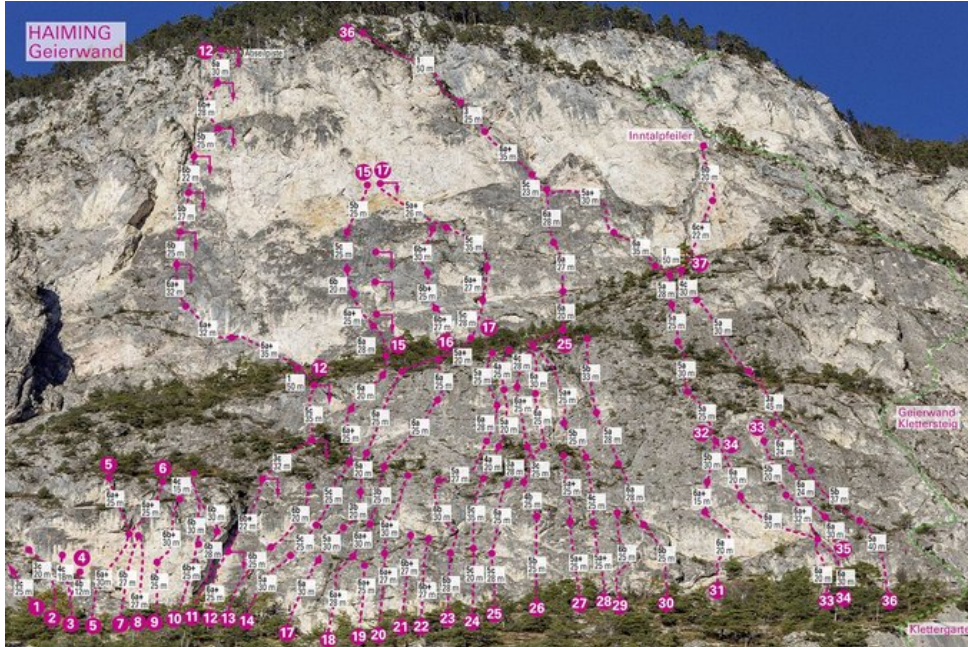

ÖTZTAL - HAIMING / GEIERWAND / MS SEKTOR HAIMING / GEIERWAND / MS

33 RAMPENSAU 6A

Seillänge	Länge	Grad
1	30m	
2	24m	
3	24m	

Climbers Paradise Tirol

Das größte Kletterportal Tirols bietet euch tausende Routen in 14 Regionen, gratis Topos in Druckqualität und aktuelle Infos rund ums Thema Klettern.

Eine solche Vielfalt an verschiedensten Klettermöglichkeiten aller Schwierigkeitsgrade findet man selten auf so engem Raum. Zudem findet ihr Unterkunftsvorschläge für jede Geldtasche.

© Climbers Paradise Tirol 2023

Alle Inhalte sind urheberrechtlich geschützt.

Mit Unterstützung von Bund, Land und Europäischer Union

Die Topos auf der Webseite stehen kostenfrei zur Verfügung.

Ein Großteil der Foto-Topos wurden im Rahmen von einem Förderprojekt produziert.