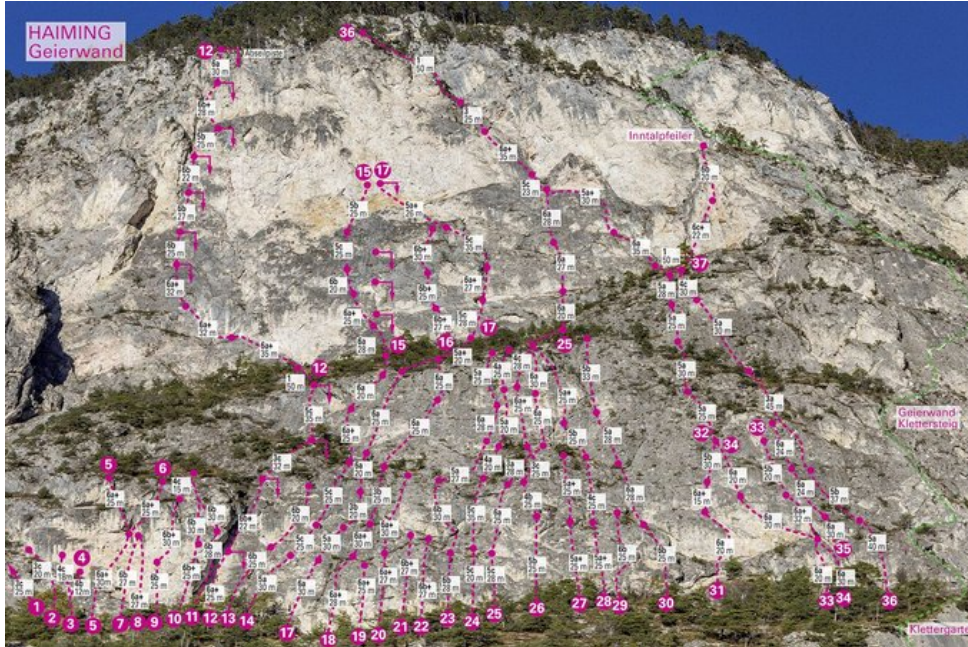

ÖTZTAL - HAIMING / GEIERWAND / MS SEKTOR HAIMING / GEIERWAND / MS

32 LITTLE KING 5A

Seillänge	Länge	Grad
1	25m	
2	30m	
3	25m	
4	28m	

Climbers Paradise Tirol

Das größte Kletterportal Tirols bietet euch tausende Routen in 14 Regionen, gratis Topos in Druckqualität und aktuelle Infos rund ums Thema Klettern.

Eine solche Vielfalt an verschiedensten Klettermöglichkeiten aller Schwierigkeitsgrade findet man selten auf so engem Raum. Zudem findet ihr Unterkunftsvorschläge für jede Geldtasche.

© Climbers Paradise Tirol 2023

Alle Inhalte sind urheberrechtlich geschützt.

Mit Unterstützung von Bund, Land und Europäischer Union

Die Topos auf der Webseite stehen kostenfrei zur Verfügung.

Ein Großteil der Foto-Topos wurden im Rahmen von einem Förderprojekt produziert.