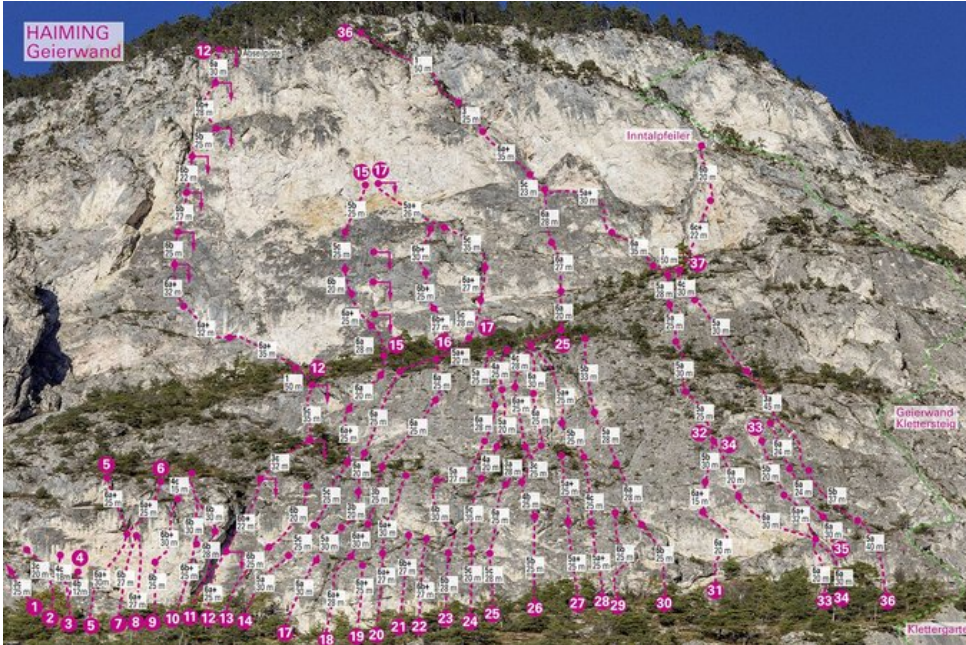

ÖTZTAL - HAIMING / GEIERWAND / MS SEKTOR HAIMING / GEIERWAND / MS

31 NIMM MI 6A+

Seillänge	Länge	Grad
1	20m	6a
2	15m	6a+
3	30m	5b

Climbers Paradise Tirol

Das größte Kletterportal Tirols bietet euch tausende Routen in 14 Regionen, gratis Topos in Druckqualität und aktuelle Infos rund ums Thema Klettern.

Eine solche Vielfalt an verschiedensten Klettermöglichkeiten aller Schwierigkeitsgrade findet man selten auf so engem Raum. Zudem findet ihr Unterkunftsvorschläge für jede Geldtasche.

© Climbers Paradise Tirol 2023

Alle Inhalte sind urheberrechtlich geschützt.

Mit Unterstützung von Bund, Land und Europäischer Union

Die Topos auf der Webseite stehen kostenfrei zur Verfügung.

Ein Großteil der Foto-Topos wurden im Rahmen von einem Förderprojekt produziert.