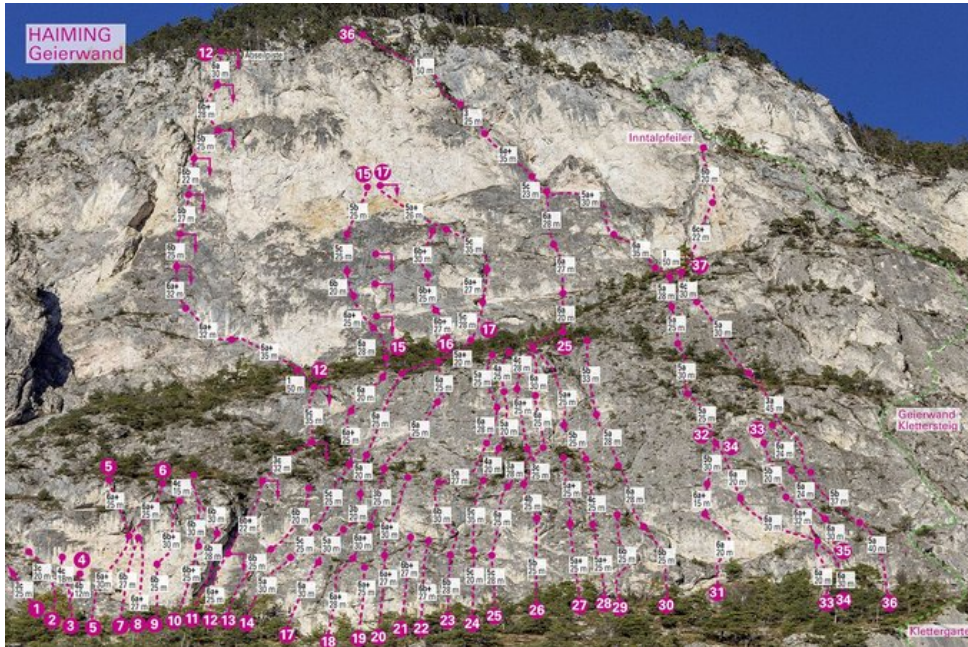

ÖTZTAL - HAIMING / GEIERWAND / MS SEKTOR HAIMING / GEIERWAND / MS

31 NIMM MI 6A+

Seillänge	Länge	Grad
1	20m	6a
2	15m	6a+
3	30m	5b

Climbers Paradise Tirol

Das größte Kletterportal Tirols bietet euch tausende Routen in 14 Regionen, gratis Topos in Druckqualität und aktuelle Infos rund ums Thema Klettern.

Eine solche Vielfalt an verschiedensten Klettermöglichkeiten aller Schwierigkeitsgrade findet man selten auf so engem Raum. Zudem findet ihr Unterkunftsvorschläge für jede Geldtasche.

© Climbers Paradise Tirol 2023

Alle Inhalte sind urheberrechtlich geschützt.

Mit Unterstützung von Bund, Land und Europäischer Union

Die Topos auf der Webseite stehen kostenfrei zur Verfügung.

Ein Großteil der Foto-Topos wurden im Rahmen von einem Förderprojekt produziert.