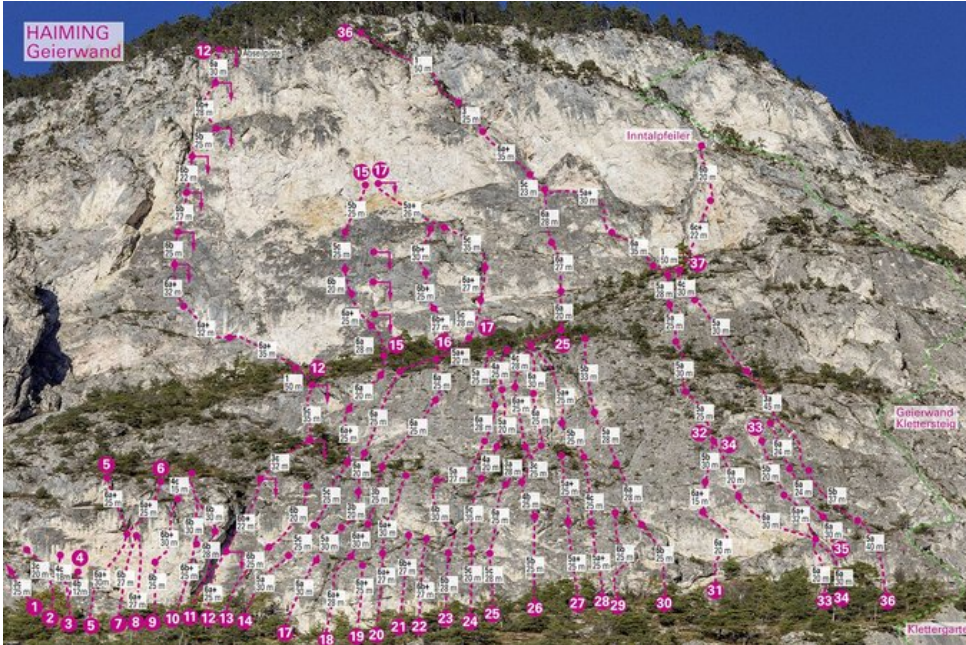

ÖTZTAL - HAIMING / GEIERWAND / MS SEKTOR HAIMING / GEIERWAND / MS

26 MONTANIA 6A+

Seillänge	Länge	Grad
1	25m	5b
2	25m	4b
3	25m	3c
4	25m	6a+
5	28m	4c

Climbers Paradise Tirol

Das größte Kletterportal Tirols bietet euch tausende Routen in 14 Regionen, gratis Topos in Druckqualität und aktuelle Infos rund ums Thema Klettern.

Eine solche Vielfalt an verschiedensten Klettermöglichkeiten aller Schwierigkeitsgrade findet man selten auf so engem Raum. Zudem findet ihr Unterkunftsvorschläge für jede Geldtasche.

© Climbers Paradise Tirol 2023

Alle Inhalte sind urheberrechtlich geschützt.

Mit Unterstützung von Bund, Land und Europäischer Union

Die Topos auf der Webseite stehen kostenfrei zur Verfügung.

Ein Großteil der Foto-Topos wurden im Rahmen von einem Förderprojekt produziert.