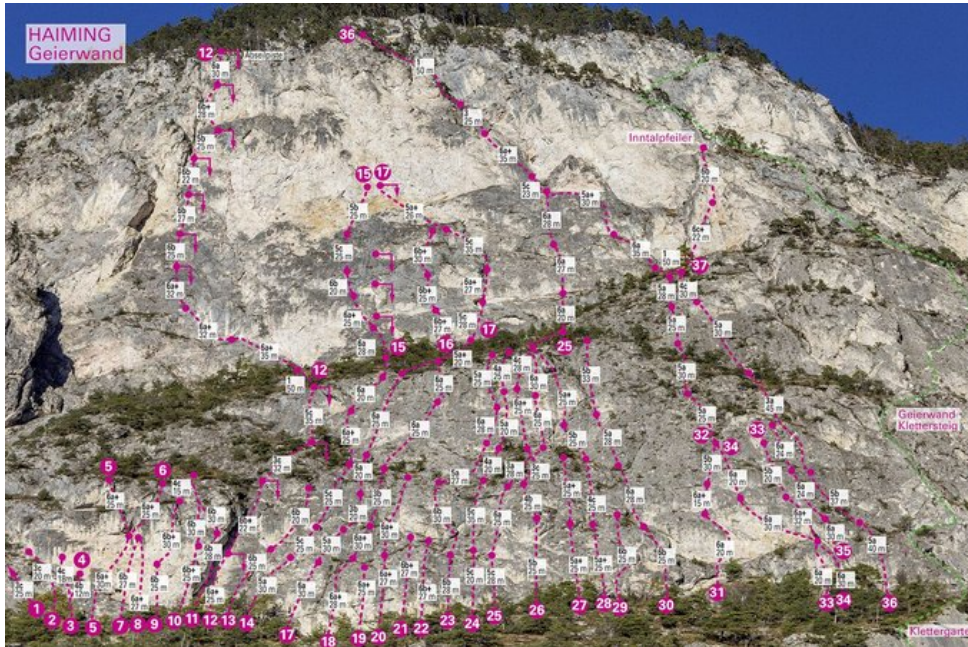

ÖTZTAL - HAIMING / GEIERWAND / MS SEKTOR HAIMING / GEIERWAND / MS

18 MALIBU 6A+

Seillänge	Länge	Grad
1	28m	6a+
2	30m	6a+
3	25m	3b
4	25m	6a
5	25m	6a

Climbers Paradise Tirol

Das größte Kletterportal Tirols bietet euch tausende Routen in 14 Regionen, gratis Topos in Druckqualität und aktuelle Infos rund ums Thema Klettern.

Eine solche Vielfalt an verschiedensten Klettermöglichkeiten aller Schwierigkeitsgrade findet man selten auf so engem Raum. Zudem findet ihr Unterkunftsvorschläge für jede Geldtasche.

© Climbers Paradise Tirol 2023

Alle Inhalte sind urheberrechtlich geschützt.

Mit Unterstützung von Bund, Land und Europäischer Union

Die Topos auf der Webseite stehen kostenfrei zur Verfügung.

Ein Großteil der Foto-Topos wurden im Rahmen von einem Förderprojekt produziert.