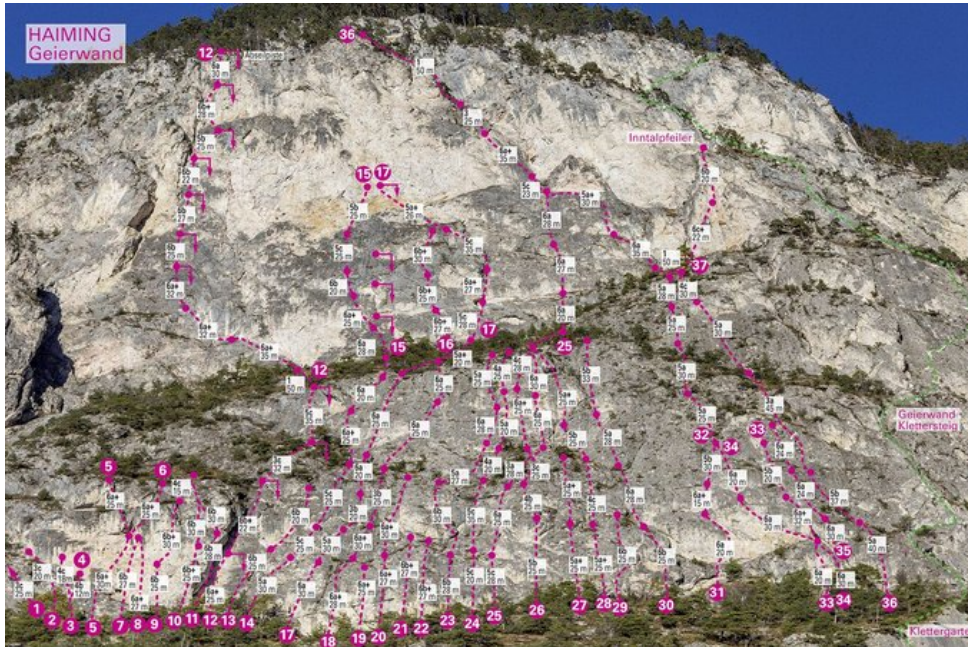

# ÖTZTAL - HAIMING / GEIERWAND / MS SEKTOR HAIMING / GEIERWAND / MS

## 18 MALIBU 6A+

Seillänge	Länge	Grad
1	28m	6a+
2	30m	6a+
3	25m	3b
4	25m	6a
5	25m	6a

### Climbers Paradise Tirol

Das größte Kletterportal Tirols bietet euch tausende Routen in 14 Regionen, gratis Topos in Druckqualität und aktuelle Infos rund ums Thema Klettern.

Eine solche Vielfalt an verschiedensten Klettermöglichkeiten aller Schwierigkeitsgrade findet man selten auf so engem Raum. Zudem findet ihr Unterkunftsvorschläge für jede Geldtasche.

© Climbers Paradise Tirol 2023

Alle Inhalte sind urheberrechtlich geschützt.

Mit Unterstützung von Bund, Land und Europäischer Union

Die Topos auf der Webseite stehen kostenfrei zur Verfügung.

Ein Großteil der Foto-Topos wurden im Rahmen von einem Förderprojekt produziert.