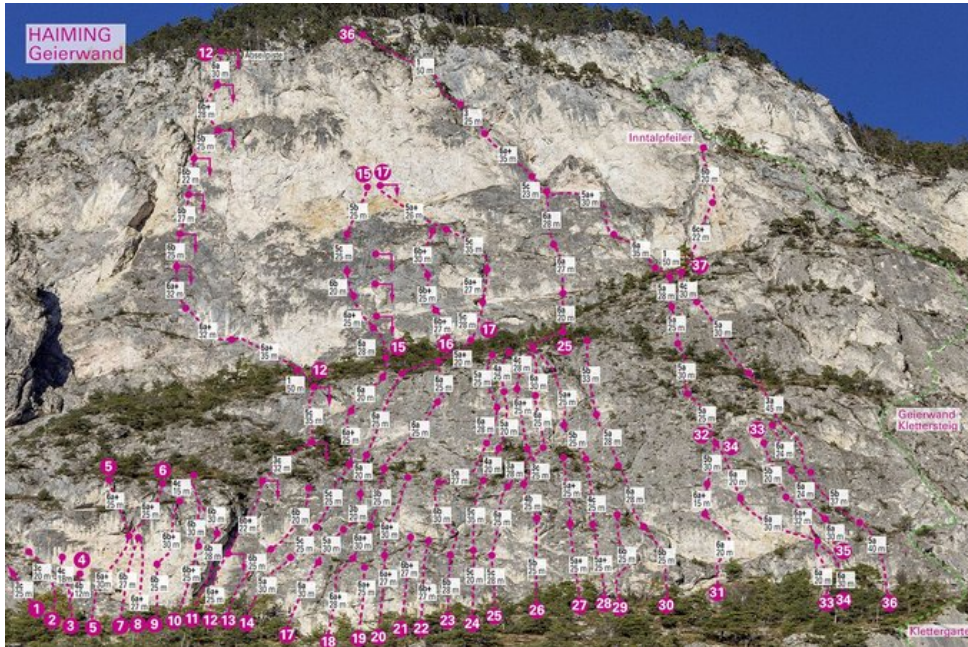

# ÖTZTAL - HAIMING / GEIERWAND / MS SEKTOR HAIMING / GEIERWAND / MS

## 9 SUNNY BOY 6B+

Seillänge	Länge	Grad
1	25m	6b
2	30m	6b+
3	15m	4c

### Climbers Paradise Tirol

Das größte Kletterportal Tirols bietet euch tausende Routen in 14 Regionen, gratis Topos in Druckqualität und aktuelle Infos rund ums Thema Klettern.

Eine solche Vielfalt an verschiedensten Klettermöglichkeiten aller Schwierigkeitsgrade findet man selten auf so engem Raum. Zudem findet ihr Unterkunftsvorschläge für jede Geldtasche.

© Climbers Paradise Tirol 2023

Alle Inhalte sind urheberrechtlich geschützt.

Mit Unterstützung von Bund, Land und Europäischer Union

Die Topos auf der Webseite stehen kostenfrei zur Verfügung.

Ein Großteil der Foto-Topos wurden im Rahmen von einem Förderprojekt produziert.