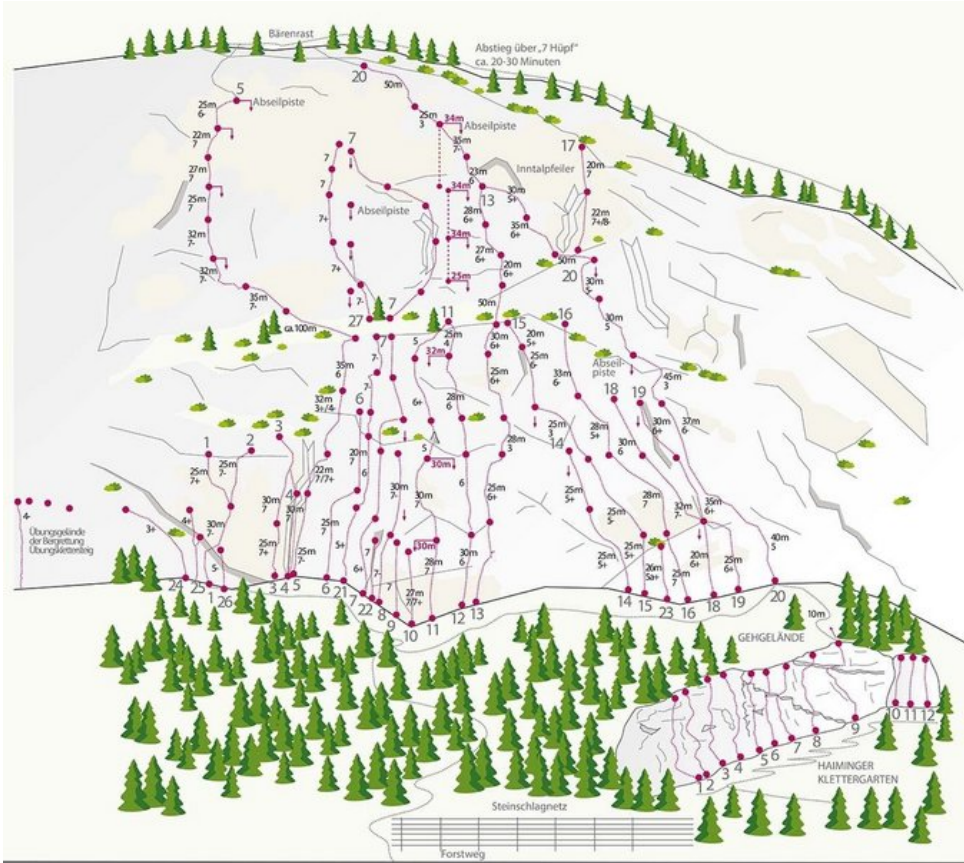

ÖTZTAL - HAIMING / GEIERWAND / MS
SEKTOR HAIMING / GEIERWAND / MS

SUNNY BOY 6B+

Seillänge	Länge	Grad
1	25m	6b
2	30m	6b+
3	15m	4c

Climbers Paradise Tirol

Das größte Kletterportal Tirols bietet euch tausende Routen in 15 Regionen, gratis Topos in Druckqualität und aktuelle Infos rund ums Thema Klettern.

Eine solche Vielfalt an verschiedensten Klettermöglichkeiten aller Schwierigkeitsgrade findet man selten auf so engem Raum. Zudem findet ihr Unterkunftsvorschläge für jede Geldtasche.

© Climbers Paradise 2022