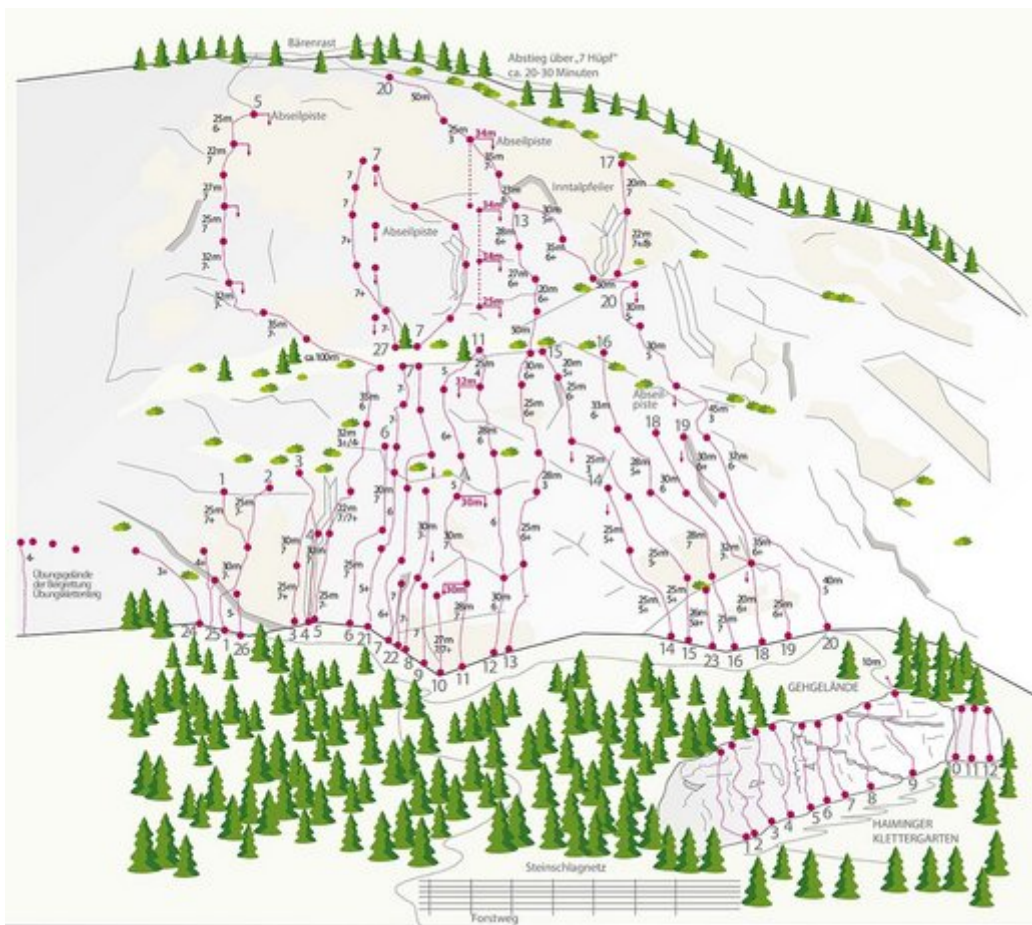

# ÖTZTAL - HAIMING / GEIERWAND / MS SEKTOR HAIMING / GEIERWAND / MS

**ZUSTIEGSZEIT**  
20 min - 20 min

Nr.	Name	Grad	Länge
	Catwalk 6b		58 m
	Helga Line 6b		45 m
	Lisa 5c		30 m

Reefrock 6a+		55 m
Korkenzieher 6a+		55 m
Nussknacker 6b+		55 m
Nebraska 6b+	3+ bis 7+	312 m
Pretty Woman 6b		138 m
Sunset Boulevard 6a		204 m
Alhambra 6a+	3 bis 7-	430 m
Inntalsynfonie 6a+	?	241 m
Dancingstar 6b	?	114 m
Pfeilerverschneidung 6c+	?	42 m
Kollerweg 5b	?	100 m
Spießrutenlauf 6b+	?	27 m
Die Flamme des Südens 6a	?	85 m
Copacabana 5a+	?	50 m
Lambada 6b	?	27 m
Bolero 6a+	?	57 m
Block Basta 6a+	?	82 m
Geierwandföhre		
Marie		26 m
Im Auge des Geiers		
Sunny Boy 6b+		70 m

#### Climbers Paradise Tirol

Das größte Kletterportal Tirols bietet euch tausende Routen in 15 Regionen, gratis Topos in Druckqualität und aktuelle Infos rund ums Thema Klettern.

Eine solche Vielfalt an verschiedensten Klettermöglichkeiten aller Schwierigkeitsgrade findet man selten auf so engem Raum. Zudem findet ihr Unterkunftsvorschläge für jede Geldtasche.