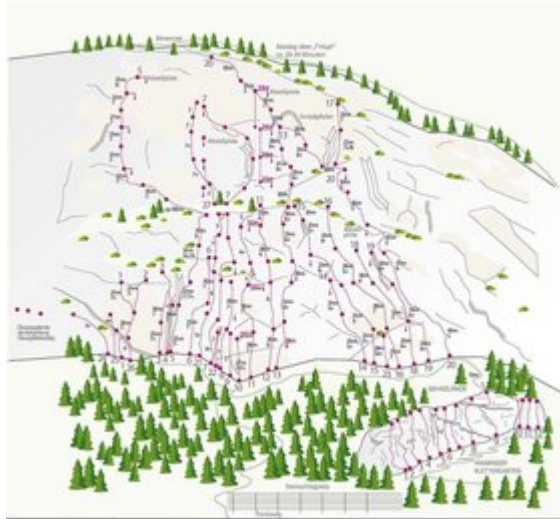

# ÖTZTAL - HAIMING / GEIERWAND / MS SEKTOR HAIMING / GEIERWAND / MS

**ZUSTIEGSZEIT**  
20 min - 20 min

Nr.	Name	Grad	Länge
	Catwalk 6b		58 m
	Helga Line 6b		45 m
	Lisa 5c		30 m

Reefrock 6a+		55 m
Korkenzieher 6a+		55 m
Nussknacker 6b+		55 m
Nebraska 6b+	3+ bis 7+	312 m
Pretty Woman 6b		138 m
Sunset Boulevard 6a		204 m
Alhambra 6a+	3 bis 7-	430 m
Inntalsynfonie 6a+	?	241 m
Dancingstar 6b	?	114 m
Pfeilerverschneidung 6c+	?	42 m
Kollerweg 5b	?	100 m
Spießrutenlauf 6b+	?	27 m
Die Flamme des Südens 6a	?	85 m
Copacabana 5a+	?	50 m
Lambada 6b	?	27 m
Bolero 6a+	?	57 m
Block Basta 6a+	?	82 m
Geierwandföhre		
Marie		26 m
Im Auge des Geiers		
Sunny Boy 6b+		70 m

#### Climbers Paradise Tirol

Das größte Kletterportal Tirols bietet euch tausende Routen in 15 Regionen, gratis Topos in Druckqualität und aktuelle Infos rund ums Thema Klettern.

Eine solche Vielfalt an verschiedensten Klettermöglichkeiten aller Schwierigkeitsgrade findet man selten auf so engem Raum. Zudem findet ihr Unterkunftsvorschläge für jede Geldtasche.