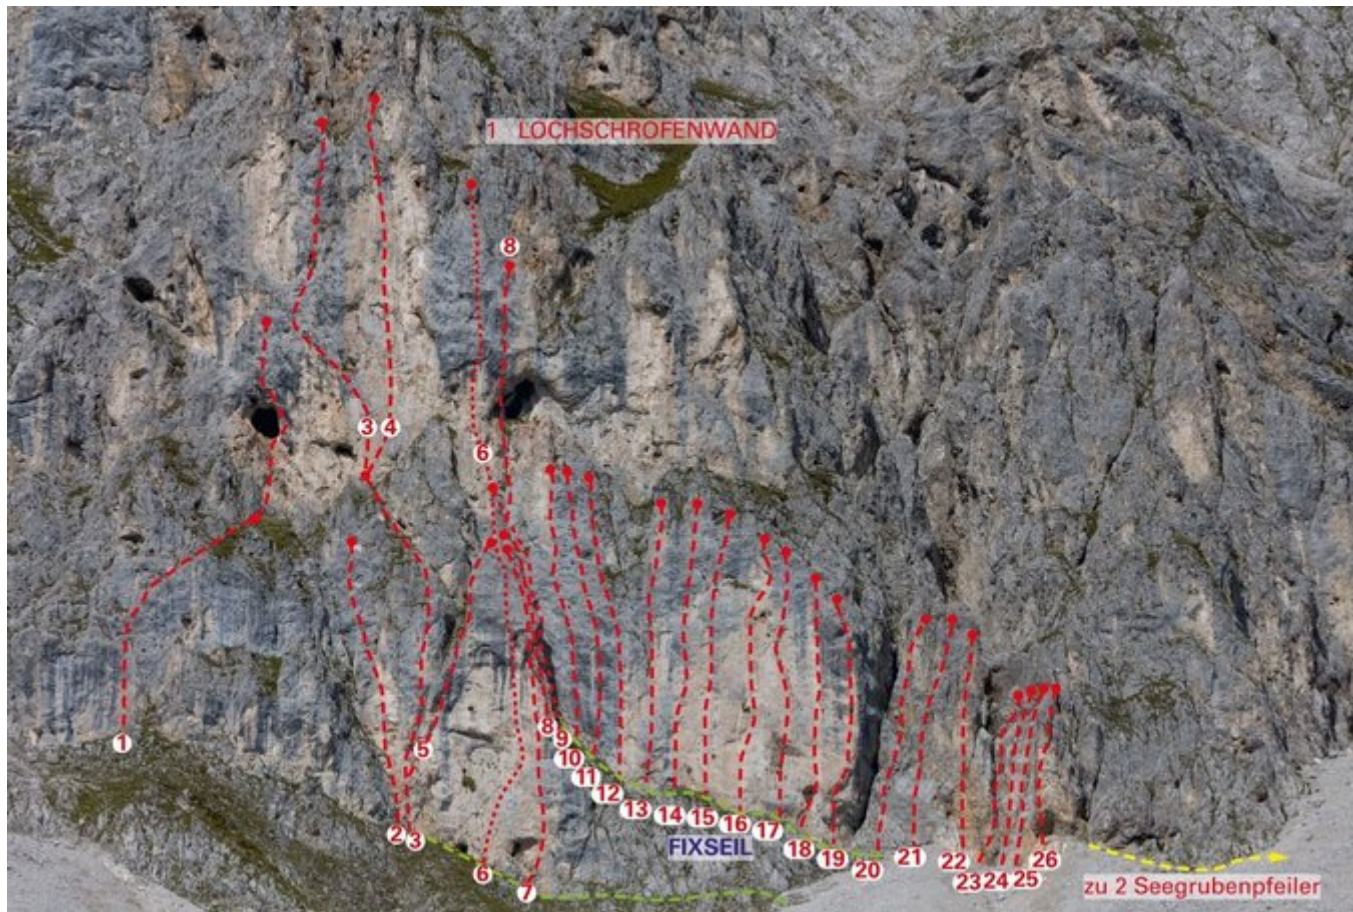

# INNSBRUCK - NORDKETTE / KLETTERARENA SEEGRUBE / MEHRSEILLÄNGEN ROUTEN SEKTOR NORDKETTEN ARENA / LOCHSCHROFENWAND / MSL

Nr.

Name

Grad

Länge

3 Viva La Vita	7a	70 m
6 Lochschrofen	7c	80 m

---

### Climbers Paradise Tirol

Das größte Kletterportal Tirols bietet euch tausende Routen in 15 Regionen, gratis Topos in Druckqualität und aktuelle Infos rund ums Thema Klettern.

Eine solche Vielfalt an verschiedensten Klettermöglichkeiten aller Schwierigkeitsgrade findet man selten auf so engem Raum. Zudem findet ihr Unterkunftsvorschläge für jede Geldtasche.