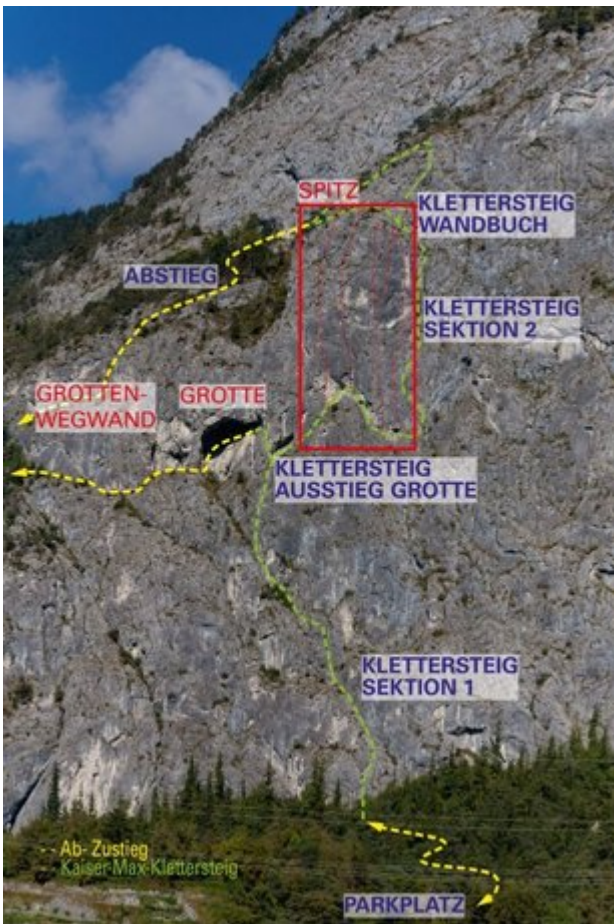

INNSBRUCK - MARTINSWAND - MEHRSEILLÄNGEN SEKTOR SPITZ

Nr.	Name	Grad	Länge
1	Ferratina Modia	6c+	115 m
2	Ohne Eisen	6c+	95 m
3	Seidenraupe	7a	100 m
4	Börnstein	7b+	45 m
5	Hasta La Vista Rafael	7a	95 m

Climbers Paradise Tirol

Das größte Kletterportal Tirols bietet euch tausende Routen in 14 Regionen, gratis Topos in Druckqualität und aktuelle Infos rund ums Thema Klettern.

Eine solche Vielfalt an verschiedensten Klettermöglichkeiten aller Schwierigkeitsgrade findet man selten auf so engem Raum. Zudem findet ihr Unterkunftsvorschläge für jede Geldtasche.

© Climbers Paradise Tirol 2023

Alle Inhalte sind urheberrechtlich geschützt.

Mit Unterstützung von Bund, Land und Europäischer Union

Die Topos auf der Webseite stehen kostenfrei zur Verfügung.

Ein Großteil der Foto-Topos wurden im Rahmen von einem Förderprojekt produziert.