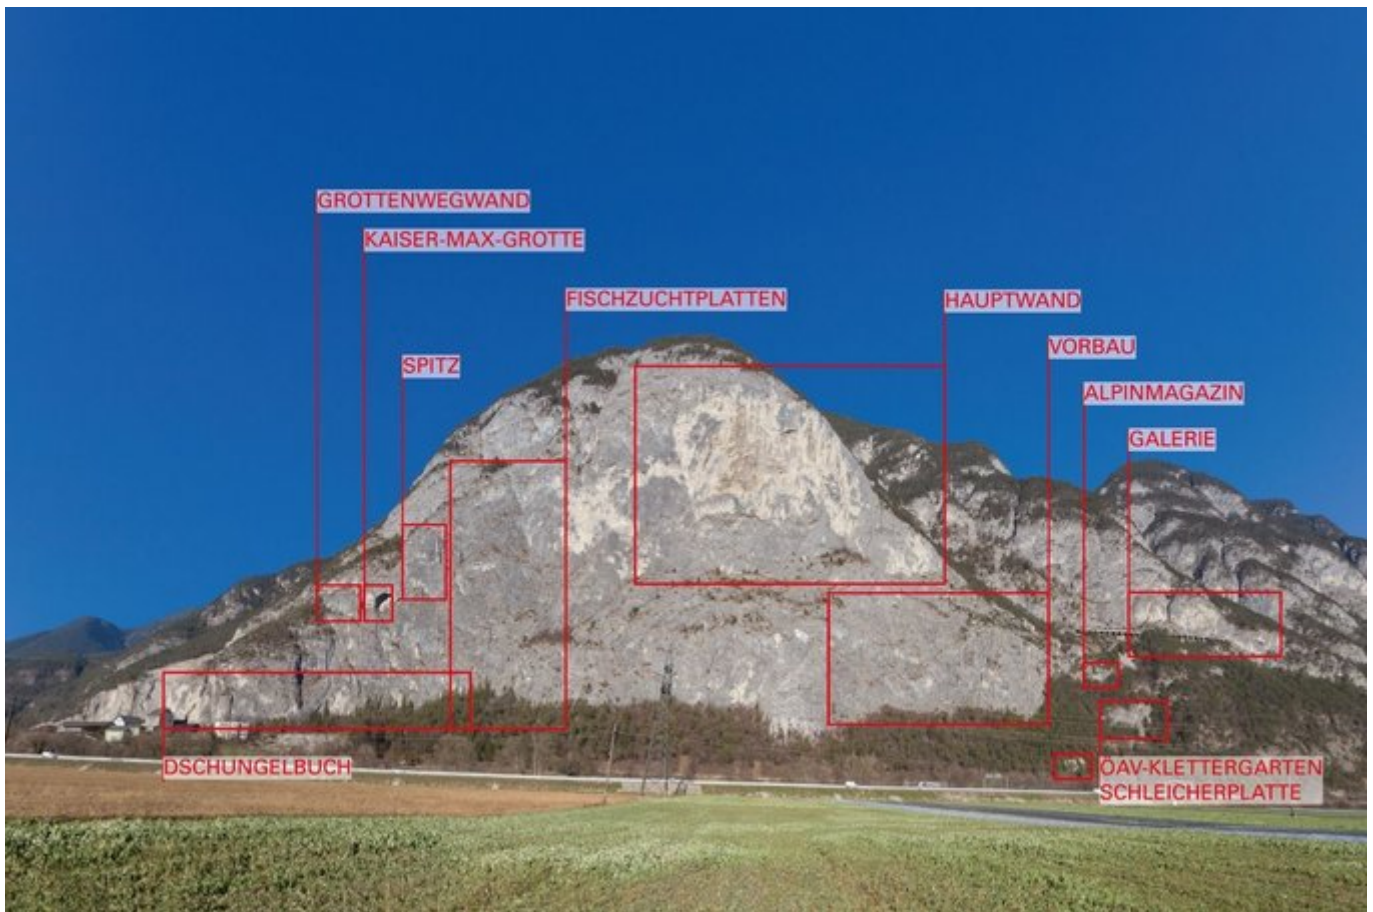

INNSBRUCK - MARTINSWAND - MEHRSEILLÄNGEN SEKTOR HAUPTWAND

Nr.	Name	Grad	Länge
1	Fledermaus	7a+ / /b	260 m
2	Westriss	6b+	120 m
3	In Memoriam Stefan	7a+ / 7b	150 m
4	Sunny Jo	7a	300 m
5	Auckenthaler	6a+	360 m
6	Skyline	7a+ / 7b	150 m
7	Direkte Martinswand	7a	200 m
8	Eritrea	7c / 7c+	80 m
9	Spiel ohne Grenzen	7c	270 m
10	Das Dach	8a+	270 m
11	Dachvariante	7c+ / 8a	70 m
12	Schwarzenlander-Sint	6a	150 m
13	Via Pumuckl	6c+	45 m
14	Chefpartie	6c+	140 m

15 Die Den Hals Riskieren	6a	80 m
16 Flieder-Flunger	7b / 7b+	250 m
17 Abraxas	7b+	100 m
18 Tiramisu	7a+ / 7b	190 m
19 Gsi Or Not To Be	7c	170 m
20 Tschì-Tschì	7a	170 m
21 Ostriss	5c	130 m
22 Take A Walk On The Wild Side	7b+	120 m
23 Maxl's Krone	6a+	160 m
24 Kraftlackl	5b+	110 m

Climbers Paradise Tirol

Das größte Kletterportal Tirols bietet euch tausende Routen in 14 Regionen, gratis Topos in Druckqualität und aktuelle Infos rund ums Thema Klettern.

Eine solche Vielfalt an verschiedensten Klettermöglichkeiten aller Schwierigkeitsgrade findet man selten auf so engem Raum. Zudem findet ihr Unterkunftsvorschläge für jede Geldtasche.

regio

Europäischer
Landwirtschaftsfonds für
die Entwicklung des
ländlichen Raums
Hier investiert Europa in
die ländlichen Gebiete

Die Topos auf der Webseite stehen kostenfrei zur Verfügung.

Ein Großteil der Foto-Topos wurden im Rahmen von einem Förderprojekt produziert.