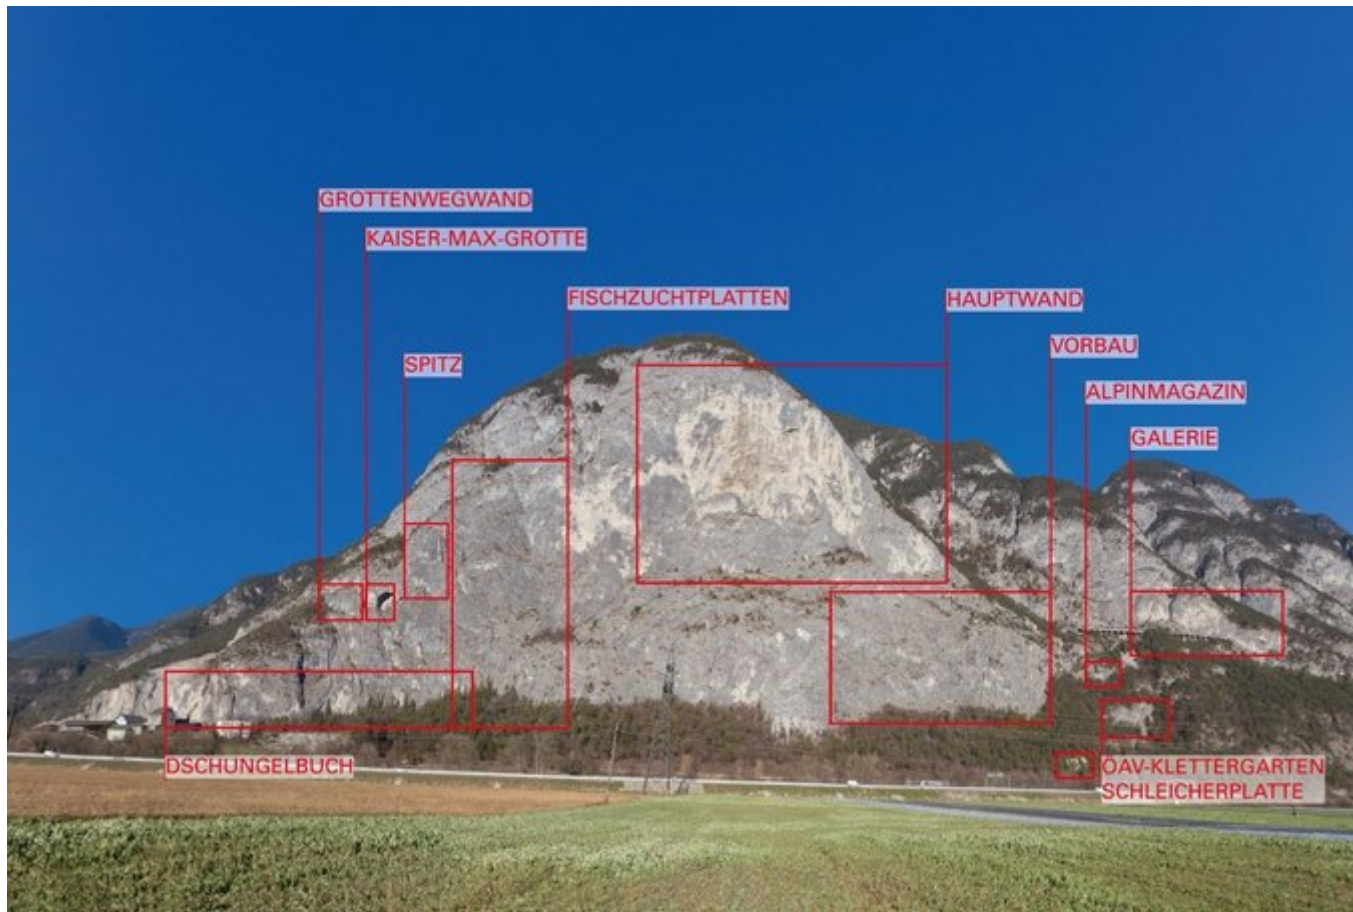

INNSBRUCK - MARTINSWAND - MEHRSEILLÄNGEN SEKTOR HAUPTWAND

Nr.	Name	Grad	Länge
-----	------	------	-------

1 Fledermaus	7a+ / /b	260 m
2 Westriss	6b+	120 m
3 In Memoriam Stefan	7a+ / 7b	150 m
4 Sunny Jo	7a	300 m
5 Auckenthaler	6a+	360 m
6 Skyline	7a+ / 7b	150 m
7 Direkte Martinswand	7a	200 m
8 Eritrea	7c / 7c+	80 m
9 Spiel ohne Grenzen	7c	270 m
10 Das Dach	8a+	270 m
11 Dachvariante	7c+ / 8a	70 m
12 Schwarzenlander-Sint	6a	150 m
13 Via Pumuckl	6c+	45 m
14 Chefpartie	6c+	140 m
15 Die Den Hals Riskieren	6a	80 m
16 Flieder-Flunger	7b / 7b+	250 m
17 Abraxas	7b+	100 m
18 Tiramisu	7a+ / 7b	190 m
19 Gsi Or Not To Be	7c	170 m
20 Tschì-Tschì	7a	170 m
21 Ostriss	5c	130 m
22 Take A Walk On The Wild Side	7b+	120 m
23 Maxl's Krone	6a+	160 m

24 Kraftlackl

5b+

110 m

Climbers Paradise Tirol

Das größte Kletterportal Tirols bietet euch tausende Routen in 14 Regionen, gratis Topos in Druckqualität und aktuelle Infos rund ums Thema Klettern.

Eine solche Vielfalt an verschiedensten Klettermöglichkeiten aller Schwierigkeitsgrade findet man selten auf so engem Raum. Zudem findet ihr Unterkunftsvorschläge für jede Geldtasche.

regio

Europäischer
Landwirtschaftsfonds für
die Entwicklung des
ländlichen Raums.
Hier investiert Europa in
die ländlichen Gebiete.

Die Topos auf der Webseite stehen kostenfrei zur Verfügung.

Ein Großteil der Foto-Topos wurden im Rahmen von einem Förderprojekt produziert.