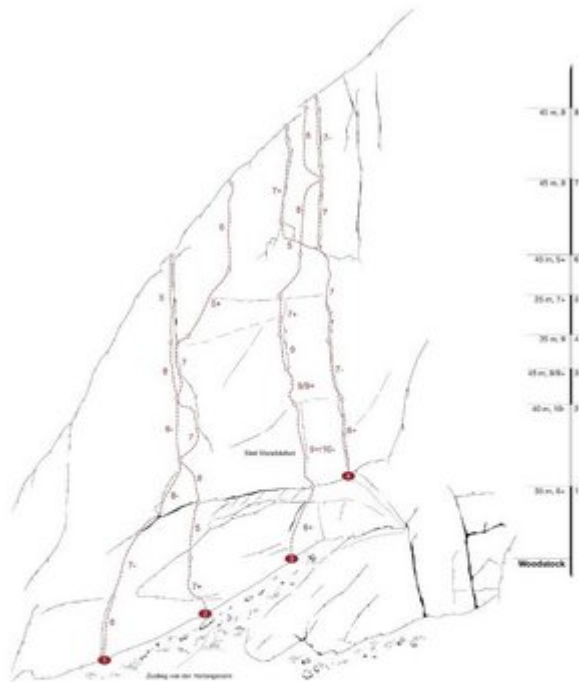

INNSBRUCK - KARWENDEL - GEBIET HALLERANGER SEKTOR SPECKKARSPITZE NORDWAND - GROSSE LINKE SPECKKARPLATTE

1. Hundst Wasser	8	200 m
2. Dachkriech	8	170 m
3. Woodstock	10	200 m
4. Schattenspitze	177	180 m

Nr.

Name

Grad

Länge

Woodstock

9+/10-

220 m

Climbers Paradise Tirol

Das größte Kletterportal Tirols bietet euch tausende Routen in 15 Regionen, gratis Topos in Druckqualität und aktuelle Infos rund ums Thema Klettern.