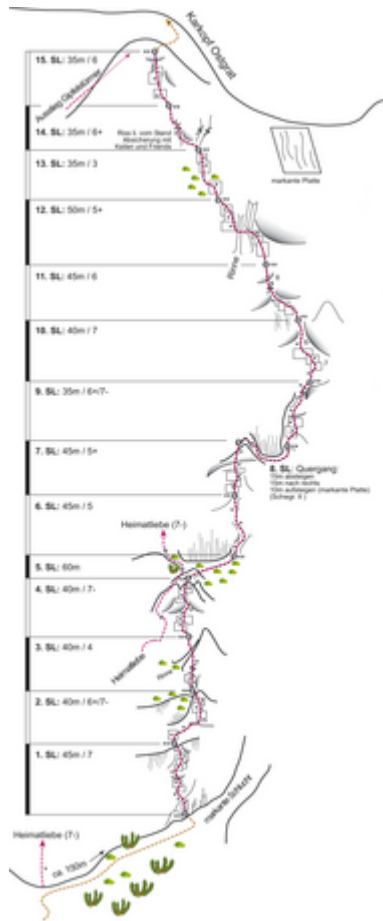

# INNSBRUCK - KARKOPF SEKTOR PFLÜCK DEN TAG

Nr.

Name

Grad

Länge

### Climbers Paradise Tirol

Das größte Kletterportal Tirols bietet euch tausende Routen in 15 Regionen, gratis Topos in Druckqualität und aktuelle Infos rund ums Thema Klettern.

Eine solche Vielfalt an verschiedensten Klettermöglichkeiten aller Schwierigkeitsgrade findet man selten auf so engem Raum. Zudem findet ihr Unterkunftsvorschläge für jede Geldtasche.