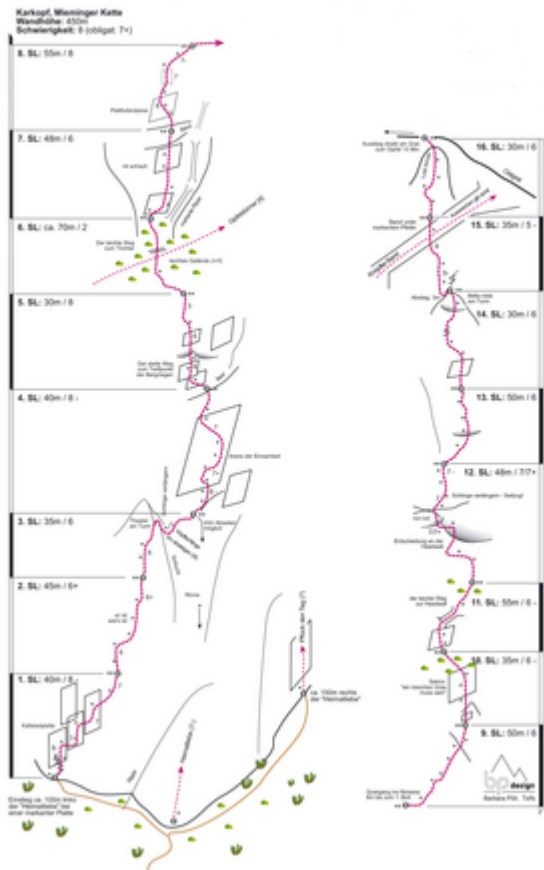

INNSBRUCK - KARKOPF SEKTOR DOLCE VITA

Nr.

Name

Grad

Länge

Climbers Paradise Tirol

Das größte Kletterportal Tirols bietet euch tausende Routen in 15 Regionen, gratis Topos in Druckqualität und aktuelle Infos rund ums Thema Klettern.