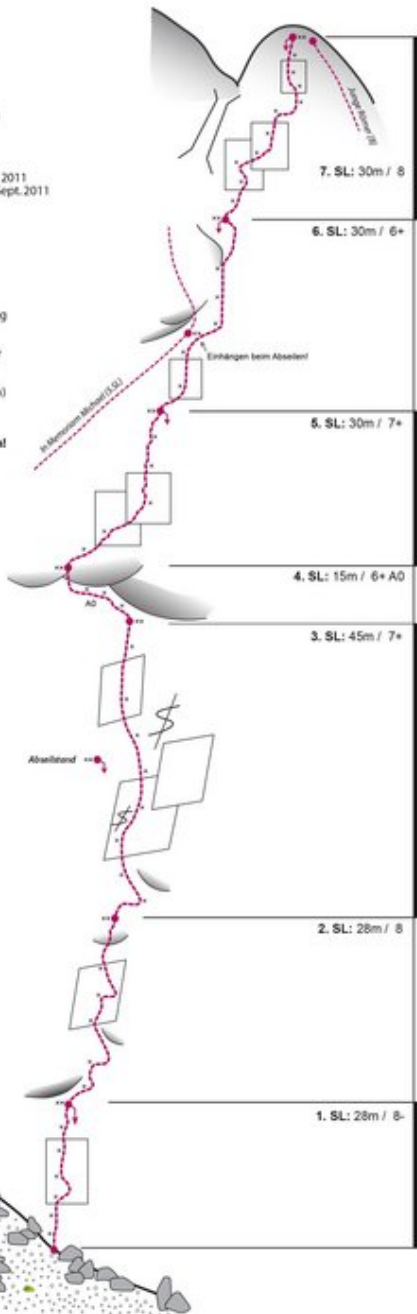

INNSBRUCK - HOHE MUNDE SEKTOR KOLOSSEUM

SCIPIO / 7A / A0

Scipio

Klettergebiet "Kolosseum", Hohe Munde, Mieminger Kette

Wandhöhe: 250m, Einstiegshöhe auf 1900m.

Exposition: SSW

Schwierigkeit: 8 (lobligat: 7)

eine A0 Stelle (2m, an 2 Haken) in der 4. SL im Überhang stören den Gesamteindruck der Route kaum.

Ernsthaftigkeitsbewertung: S2

Bewertung: ****

Erste Risikoprüfung: Bernhard Hangl senj., Bernhard Hangl jun., 3. Sept. 2011 in Wechsleführung

Material: 60m Halb- oder Zwillingsseil
11 Expressschlingen
mobile Sicherungsmittel nicht nötig

Bei Gewitter ist das Bachbett und die Route unbedingt zu verlassen!

Abstieg: Absellen über die Route ab Stand 5 über den Überhang gerade nach unten absellen nach 50m zum Absellstand links der 3.SL

In Memoriam Michael (7+)

Scipio (8)

Junge Römer (8)

Marcus Aurelius (8+/9-)

Romulus (9-)

Alte Teller (10)

Ein besonderer Dank gilt:

OeAV Sektion Hohe Munde Telfs

climbers-paradise.com

AustriAlpin

TVB tirolmitte, telfs ferienregion

In Memoriam Michael (7+)

In Memoriam Michael (7+)

In Memoriam Michael (7+)

In Memoriam Michael (7+)

In Memoriam Michael (7+)

In Memoriam Michael (7+)

In Memoriam Michael (7+)

In Memoriam Michael (7+)

In Memoriam Michael (7+)

Seillänge Länge Grad

Seillänge	Länge	Grad
1	28m	6c+
2	28m	7a
3	45m	6b+
4	15m	6a / A0
5	30m	6b+
6	30m	6a
7	30m	7a

Climbers Paradise Tirol

Das größte Kletterportal Tirols bietet euch tausende Routen in 15 Regionen, gratis Topos in Druckqualität und aktuelle Infos rund ums Thema Klettern.

Eine solche Vielfalt an verschiedensten Klettermöglichkeiten aller Schwierigkeitsgrade findet man selten auf so engem Raum. Zudem findet ihr Unterkunftsanschlüsse für jede Geldtasche.

© Climbers Paradise 2022

Alle Inhalte sind urheberrechtlich geschützt.