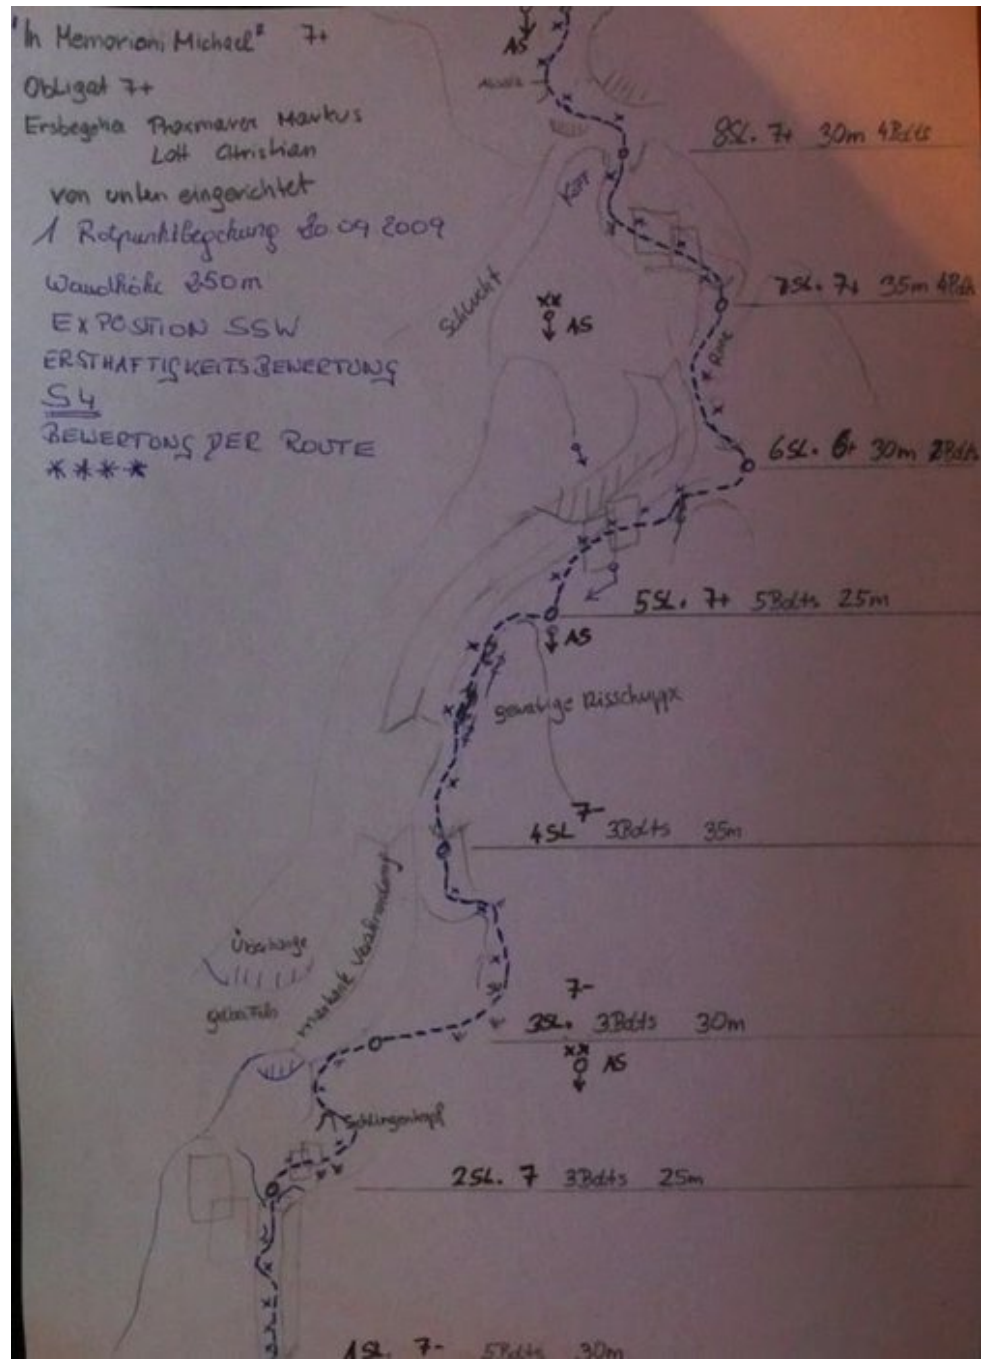

INNSBRUCK - HOHE MUNDE
SEKTOR KOLOSSEUM

IN MEMORIAM MICHL / 6C

Seillänge	Länge	Grad
1	30m	6a+
2	25m	6b
3	30m	6a+
4	30m	6a+
5	30m	6b+
6	30m	6a
7	35m	6c
8	30m	6c

BESCHREIBUNG

Erstbegeher: Praxmarer Markus, Lott Christian

ZUSTIEG

Klettergebiet "Kolosseum", Hohe Munde, Mieminger Kette

Wandhöhe: 250m, Einstiegshöhe auf 1900m,

Exposition: SSW

Schwierigkeit: 7+ (obligat: 7+

Ernsthaftigkeitsbewertung: S4

Bewertung: ****

Charakter: alpine Route, die mit Bohrhaken eingerichtet ist.

Sehr gute Felsqualität!

ABSTIEG

abseilen

Climbers Paradise Tirol

Das größte Kletterportal Tirols bietet euch tausende Routen in 15 Regionen, gratis Topos in Druckqualität und aktuelle Infos rund ums Thema Klettern.