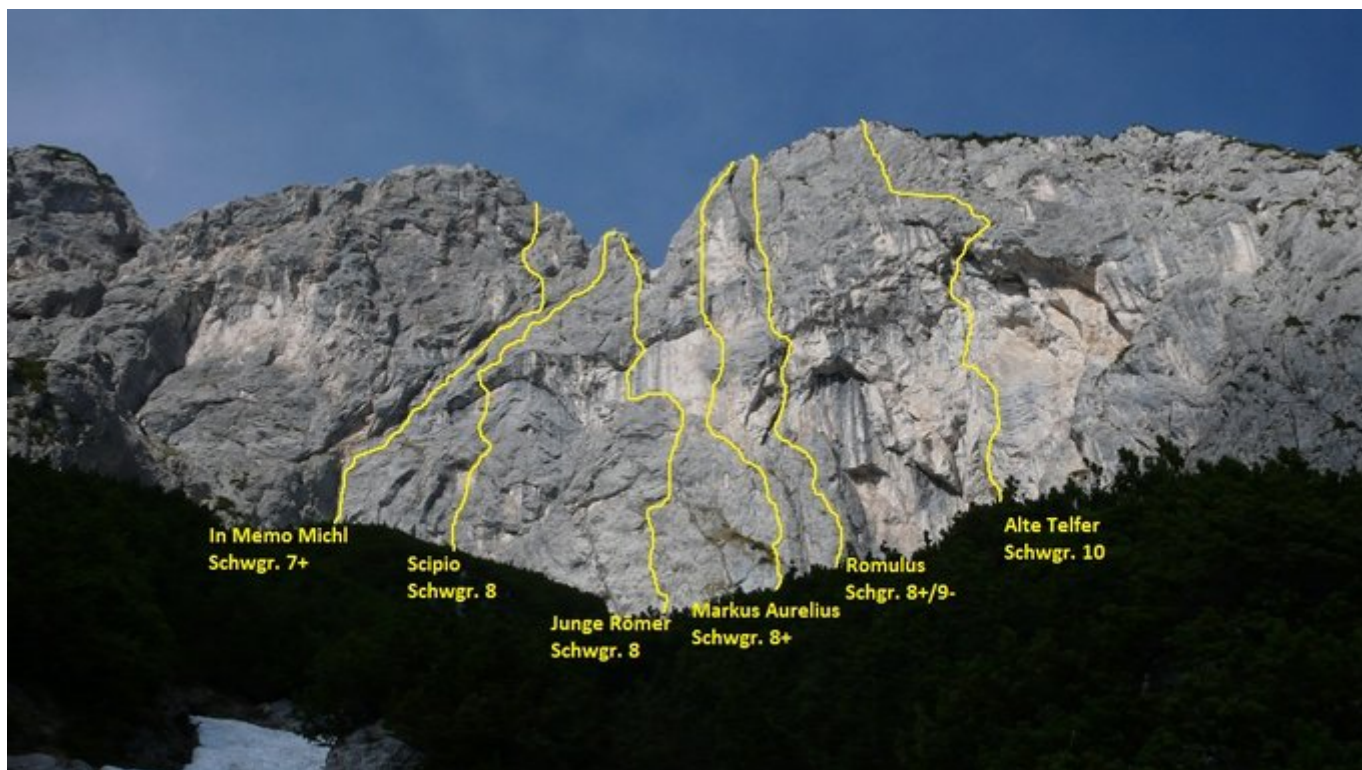

INNSBRUCK - HOHE MUNDE SEKTOR KOLOSSEUM

Nr.	Name	Grad	Länge
	Alte Telfer / 8a+/8b	10-10	222 m
	Junge Römer / 7a	8	220 m
	Romulus / 7b+	9-	268 m
	Marcus Aurelius / 7b	8+/9-	223 m
	In Memoriam Michl / 6c	7+	240 m
	Scipio / 7a / A0	?	206 m

Climbers Paradise Tirol

Das größte Kletterportal Tirols bietet euch tausende Routen in 15 Regionen, gratis Topos in Druckqualität und aktuelle Infos rund ums Thema Klettern.

Eine solche Vielfalt an verschiedensten Klettermöglichkeiten aller Schwierigkeitsgrade findet man selten auf so engem Raum. Zudem findet ihr Unterkunftsanschlüsse für jede Geldtasche.