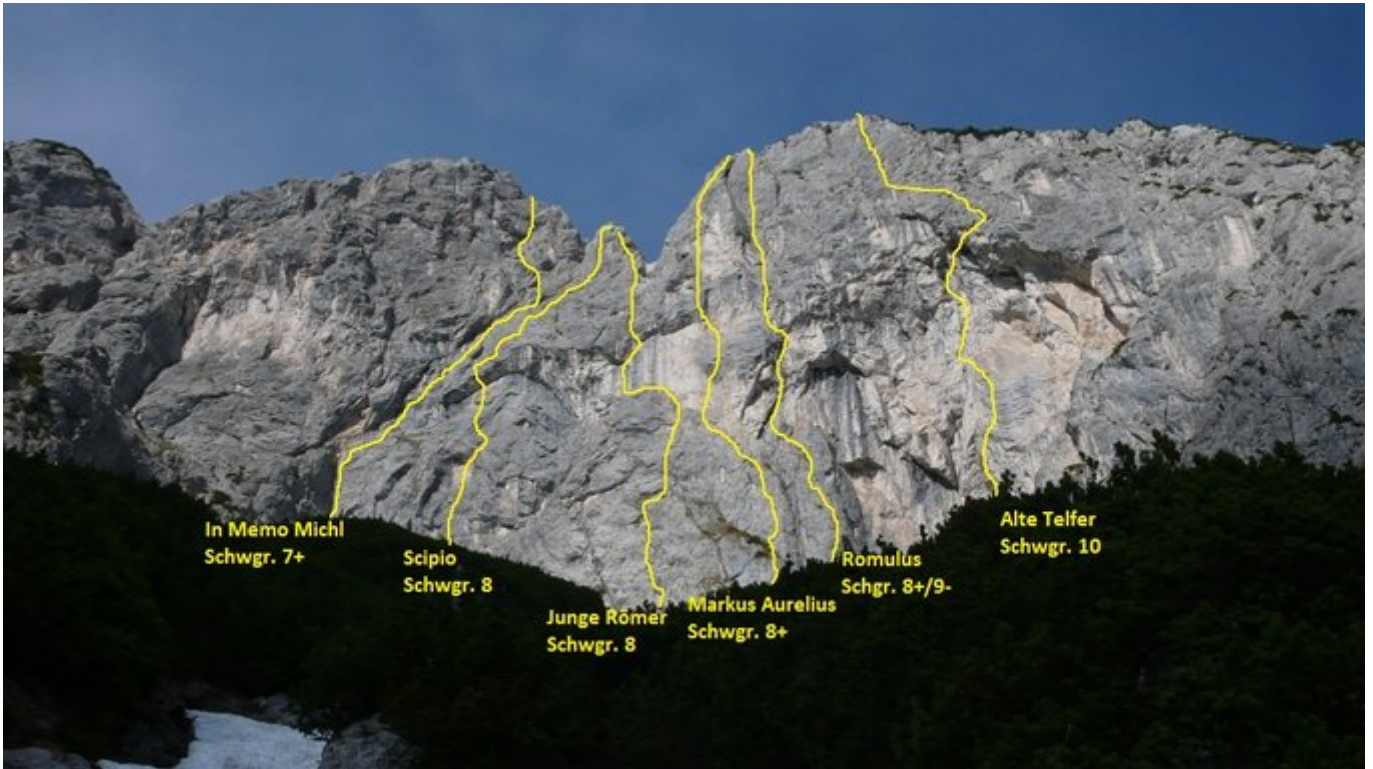

INNSBRUCK - HOHE MUNDE SEKTOR KOLOSSEUM

Nr.	Name	Grad	Länge
	Alte Telfer / 8a+/8b	10-10	222 m
	Junge Römer / 7a	8	220 m
	Romulus / 7b+	9-	268 m
	Marcus Aurelius / 7b	8+/9-	223 m
	In Memoriam Michl / 6c	7+	240 m
	Scipio / 7a / A0	?	206 m

Climbers Paradise Tirol

Das größte Kletterportal Tirols bietet euch tausende Routen in 14 Regionen, gratis Topos in Druckqualität und aktuelle Infos rund ums Thema Klettern.

Eine solche Vielfalt an verschiedensten Klettermöglichkeiten aller Schwierigkeitsgrade findet man selten auf so engem Raum. Zudem findet ihr Unterkunftsvorschläge für jede Geldtasche.

 LE 14-20
Lebensweg für den Ländlichen Raum

 LAND
TIROL

 regio Tirol

 Europäischer
Landwirtschaftsfonds für
die Entwicklung des
ländlichen Raums
Hier investiert Europa in
die ländlichen Gebiete

Die Topos auf der Webseite stehen kostenfrei zur Verfügung.

Ein Großteil der Foto-Topos wurden im Rahmen von einem Förderprojekt produziert.