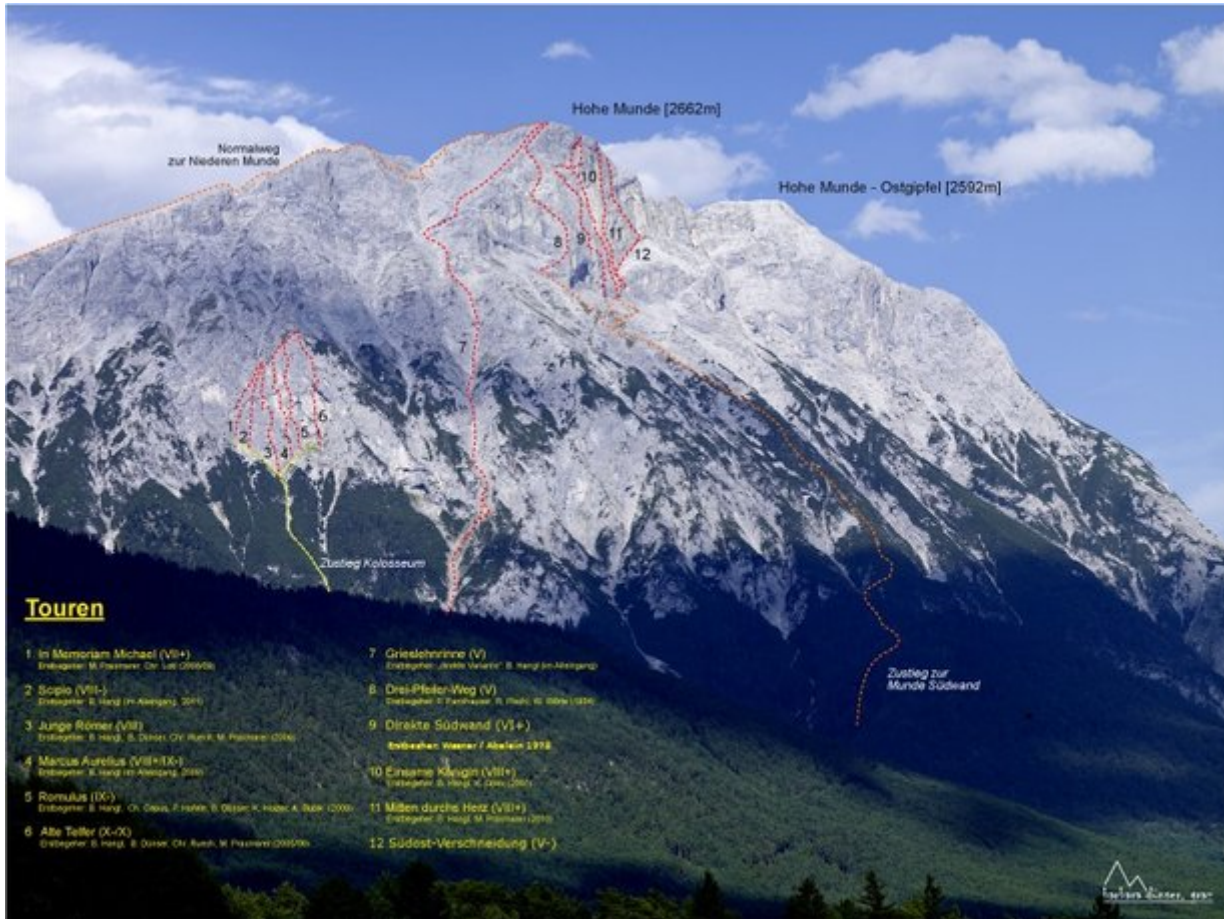

INNSBRUCK - HOHE MUNDE SEKTOR HOHE MUNDE SÜDWAND

Nr.	Name	Grad	Länge
	Drei-Pfeiler-Weg	?	310 m
	Einsame Königin -	8/8+	470 m
	Grieslehnrinne	?	
	Mitten durchs Herz	?	421 m
	Süd-Ost Verschneidung	?	

Climbers Paradise Tirol

Das größte Kletterportal Tirols bietet euch tausende Routen in 14 Regionen, gratis Topos in Druckqualität und aktuelle Infos rund ums Thema Klettern.

Eine solche Vielfalt an verschiedensten Klettermöglichkeiten aller Schwierigkeitsgrade findet man selten auf so engem Raum. Zudem findet ihr Unterkunftsvorschläge für jede Geldtasche.