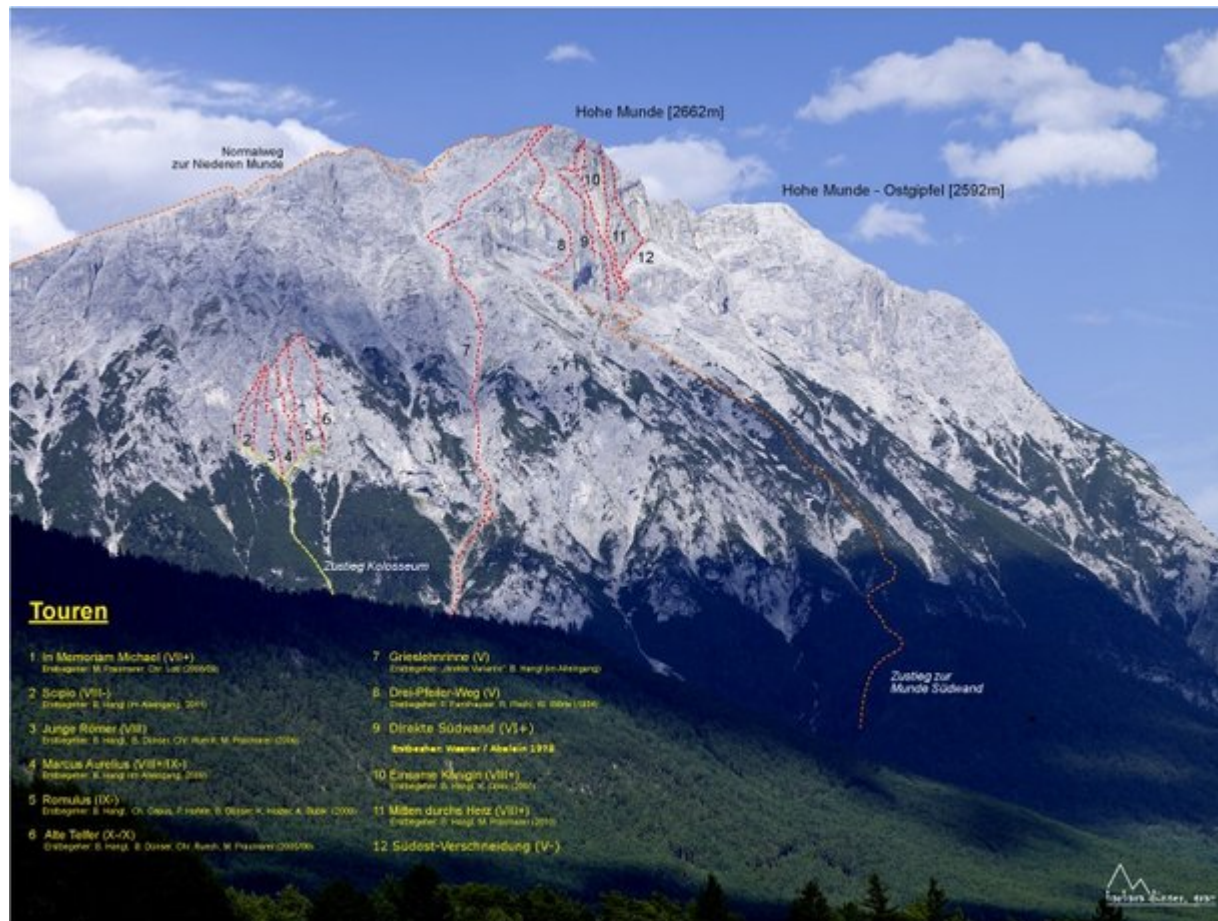

# INNSBRUCK - HOHE MUNDE SEKTOR HOHE MUNDE SÜDWAND

Nr. Name

Grad

Länge

Drei-Pfeiler-Weg	?	310 m
Einsame Königin -	8/8+	470 m
Grieslehrinne	?	
Mitten durchs Herz	?	421 m
Süd-Ost Verschneidung	?	

---

### Climbers Paradise Tirol

Das größte Kletterportal Tirols bietet euch tausende Routen in 15 Regionen, gratis Topos in Druckqualität und aktuelle Infos rund ums Thema Klettern.

Eine solche Vielfalt an verschiedensten Klettermöglichkeiten aller Schwierigkeitsgrade findet man selten auf so engem Raum. Zudem findet ihr Unterkunftsvorschläge für jede Geldtasche.