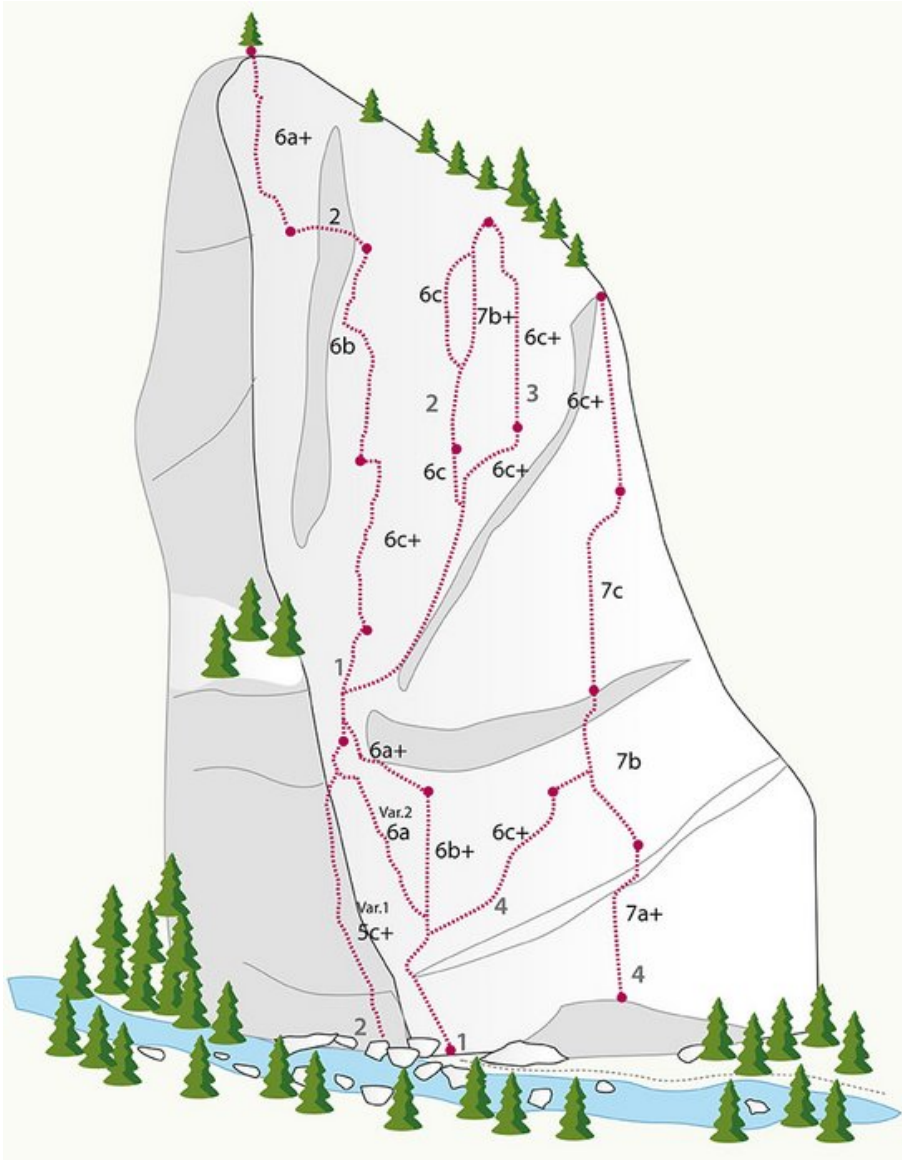

OUTDOORREGION IMST - TARRENZ / SALVESENKLAMM
SEKTOR SALVESENKLAMM

EI, EI WARUM VORBEI 7C (7A/A0)

Seillänge	Länge	Grad
1	20m	7a+
2	25m	7b
3	25m	7c
4	20m	6c+

Climbers Paradise Tirol

Das größte Kletterportal Tirols bietet euch tausende Routen in 15 Regionen, gratis Topos in Druckqualität und aktuelle Infos rund ums Thema Klettern.

Eine solche Vielfalt an verschiedensten Klettermöglichkeiten aller Schwierigkeitsgrade findet man selten auf so engem Raum. Zudem findet ihr Unterkunfts-vorschläge für jede Geldtasche.

© Climbers Paradise 2016-2021