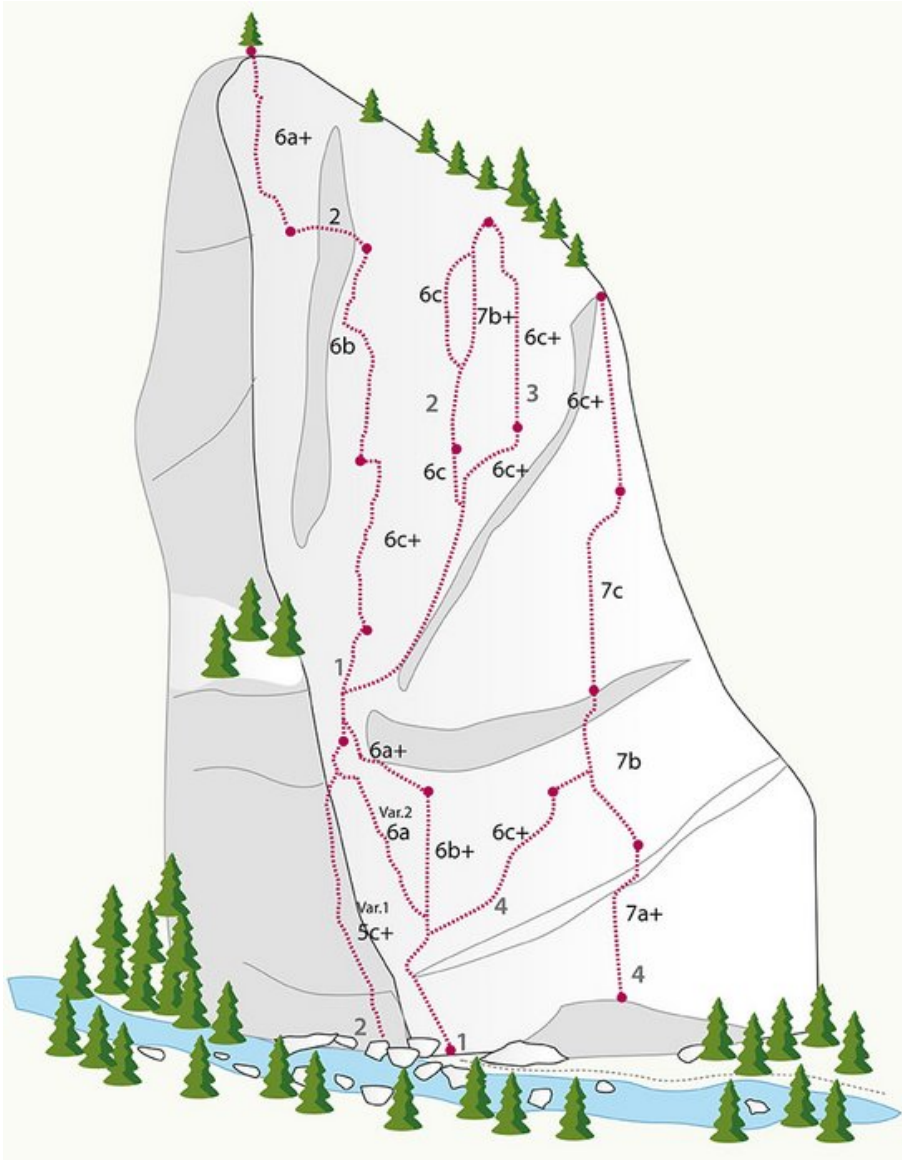

OUTDOORREGION IMST - TARRENZ / SALVESENKLAMM  
SEKTOR SALVESENKLAMM

THE POWER OF NOW / 6C+

Seillänge	Länge	Grad
1	28m	6c+
2	25m	6c+/7a

Climbers Paradise Tirol

Das größte Kletterportal Tirols bietet euch tausende Routen in 15 Regionen, gratis Topos in Druckqualität und aktuelle Infos rund ums Thema Klettern.

Eine solche Vielfalt an verschiedensten Klettermöglichkeiten aller Schwierigkeitsgrade findet man selten auf so engem Raum. Zudem findet ihr Unterkunfts-vorschläge für jede Geldtasche.

© Climbers Paradise 2016-2021