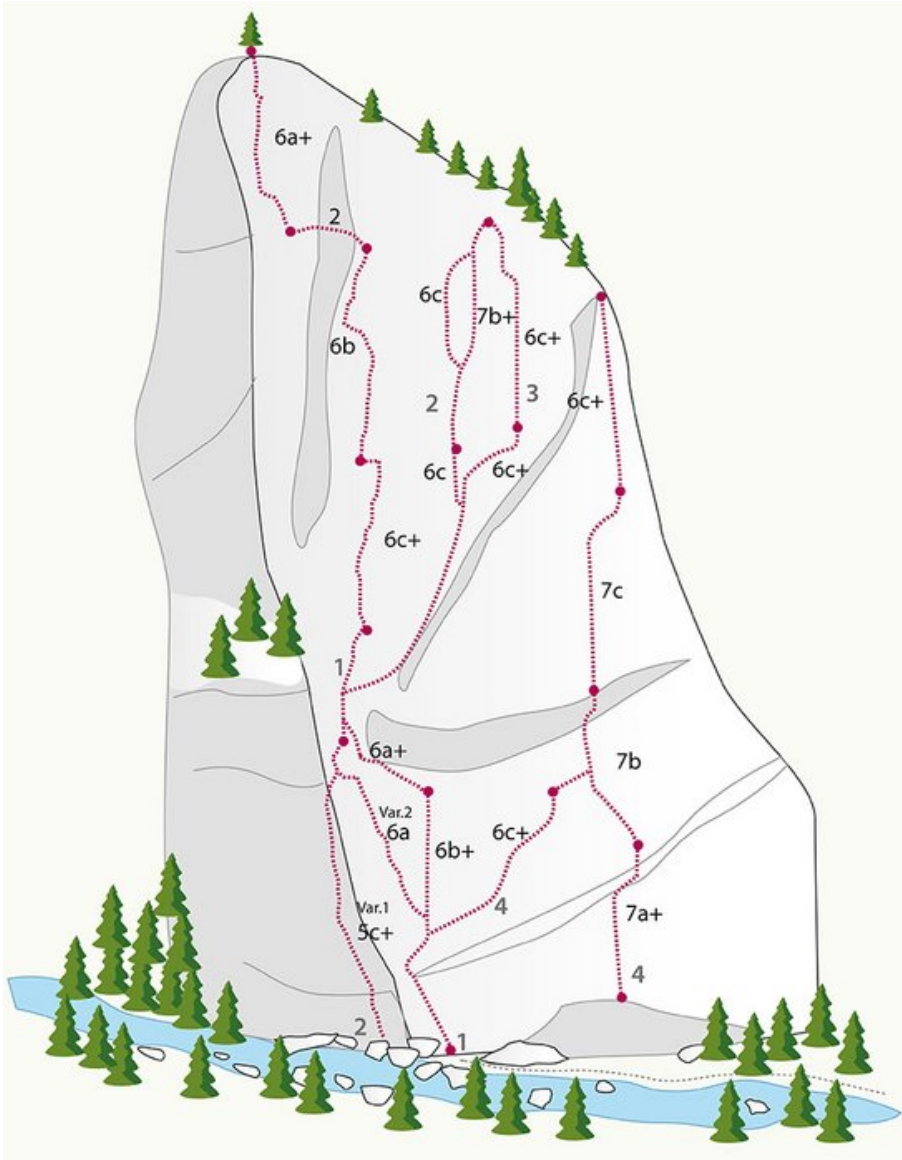

OUTDOORREGION IMST - TARRENZ / SALVESENKLAMM
SEKTOR SALVESENKLAMM

STILLNESS SPEAKS / 6C+

Seillänge	Länge	Grad
1	25m	6c
2	25m	6c+

Climbers Paradise Tirol

Das größte Kletterportal Tirols bietet euch tausende Routen in 15 Regionen, gratis Topos in Druckqualität und aktuelle Infos rund ums Thema Klettern.

Eine solche Vielfalt an verschiedensten Klettermöglichkeiten aller Schwierigkeitsgrade findet man selten auf so engem Raum. Zudem findet ihr Unterkunftsvorschläge für jede Geldtasche.

© Climbers Paradise 2016-2021