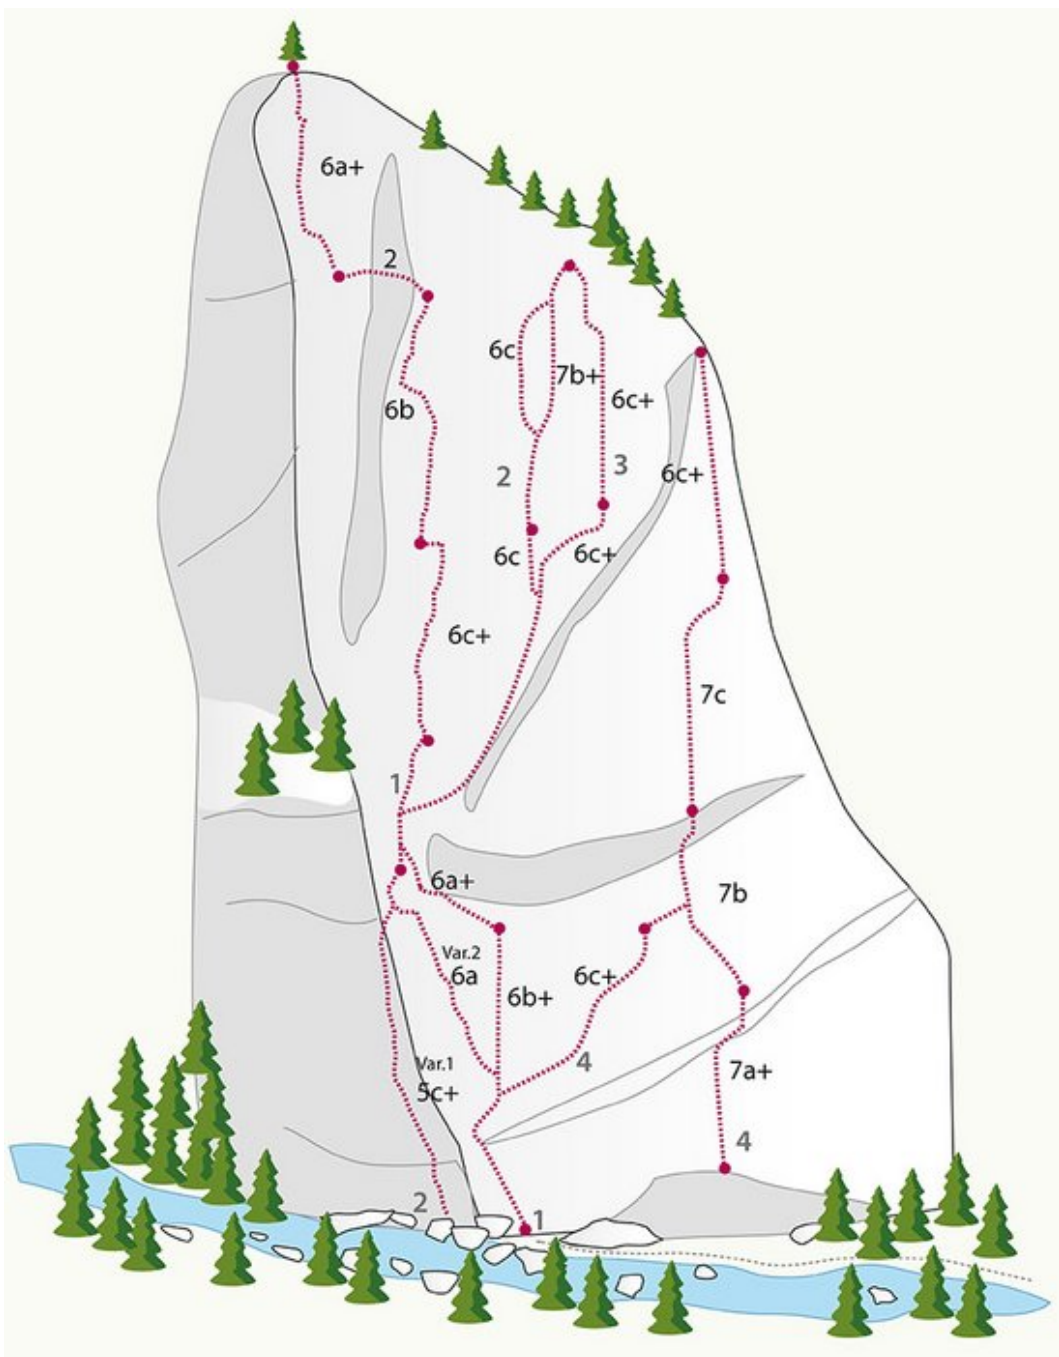

OUTDOORREGION IMST - TARRENZ / SALVESENKLAMM  
**SEKTOR SALVESENKLAMM**

**STARKENBERGER**

---

Seillänge	Länge	Grad
1	28m	6b+
2	18m	6a+
3	22m	6c+
4	20m	6b
5	6m	2
6	15m	6a+

---

## Climbers Paradise Tirol

Das größte Kletterportal Tirols bietet euch tausende Routen in 15 Regionen, gratis Topos in Druckqualität und aktuelle Infos rund ums Thema Klettern.

Eine solche Vielfalt an verschiedensten Klettermöglichkeiten aller Schwierigkeitsgrade findet man selten auf so engem Raum. Zudem findet ihr Unterkunftsanschlüsse für jede Geldtasche.