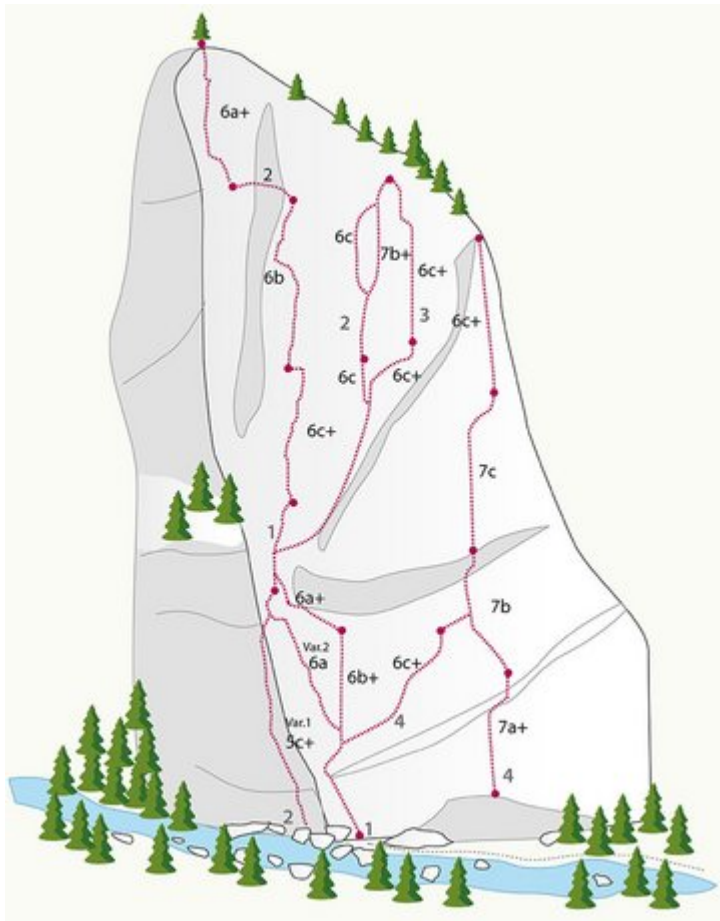

OUTDOORREGION IMST - TARRENZ / SALVESENKLAMM
SEKTOR SALVESENKLAMM

Nr.	Name	Grad	Länge
-----	------	------	-------

Starkenberger	7/7+	109 m
Stillness Speaks / 6c+	7/7+	50 m
The Power of Now / 6c+	?	53 m
Ei, Ei warum vorbei 7c (7a/A0)	?	90 m

Climbers Paradise Tirol

Das größte Kletterportal Tirols bietet euch tausende Routen in 15 Regionen, gratis Topos in Druckqualität und aktuelle Infos rund ums Thema Klettern.

Eine solche Vielfalt an verschiedensten Klettermöglichkeiten aller Schwierigkeitsgrade findet man selten auf so engem Raum. Zudem findet ihr Unterkunftsvorschläge für jede Geldtasche.