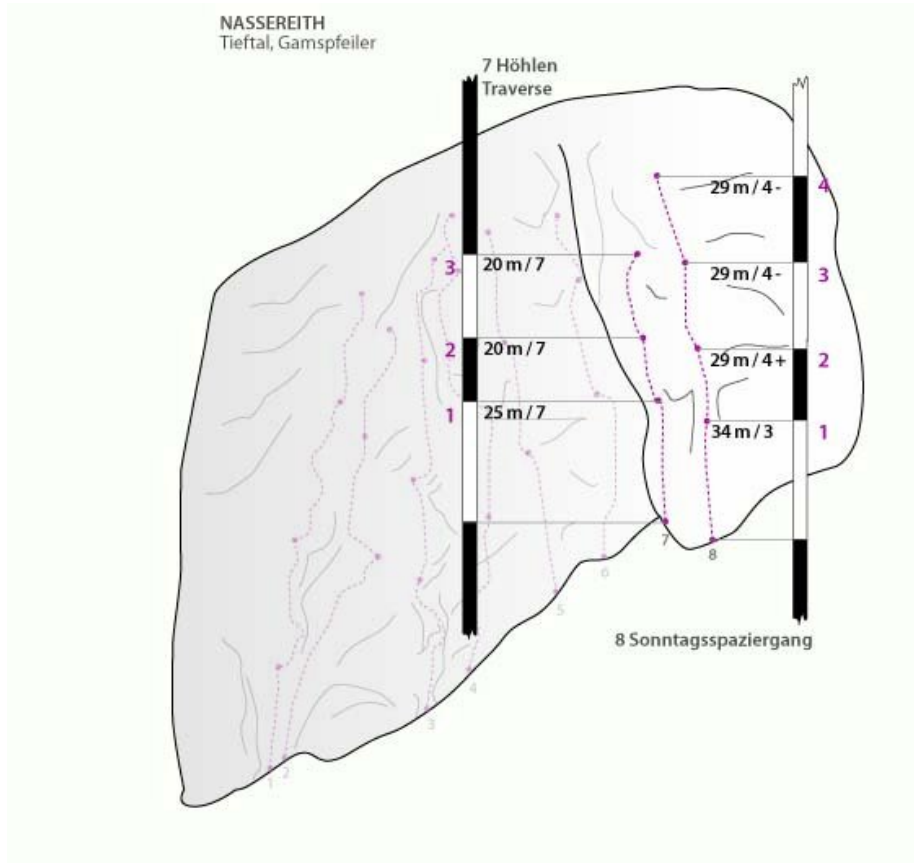

OUTDOORREGION IMST - NASSEREITH - TIEFTAL
SEKTOR GAMSPFEILER

SONNTAGSSPAZIERGANG

Seillänge	Länge	Grad
1	32m	3a
2	22m	3b
3	20m	3b
4	25m	4a

Climbers Paradise Tirol

Das größte Kletterportal Tirols bietet euch tausende Routen in 15 Regionen, gratis Topos in Druckqualität und aktuelle Infos rund ums Thema Klettern.