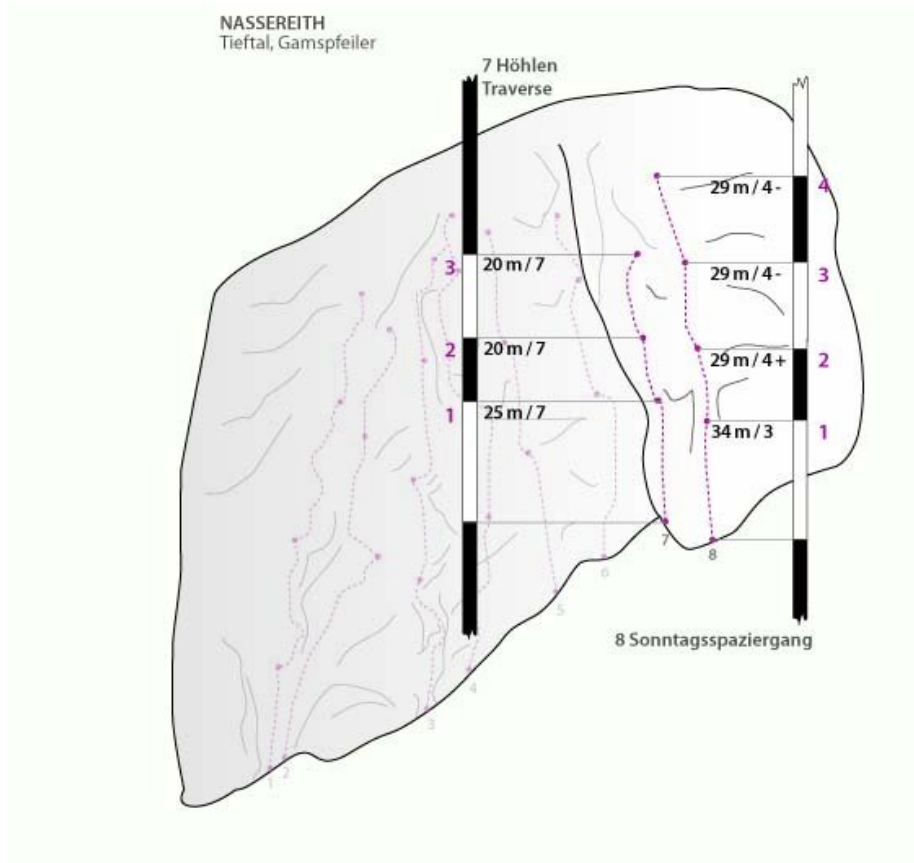

OUTDOORREGION IMST - NASSEREITH - TIEFTAL SEKTOR GAMSPFEILER

SONNTAGSSPAZIERGANG

Seillänge	Länge	Grad
1	32m	3a
2	22m	3b
3	20m	3b
4	25m	4a

Climbers Paradise Tirol

Das größte Kletterportal Tirols bietet euch tausende Routen in 14 Regionen, gratis Topos in Druckqualität und aktuelle Infos rund ums Thema Klettern.