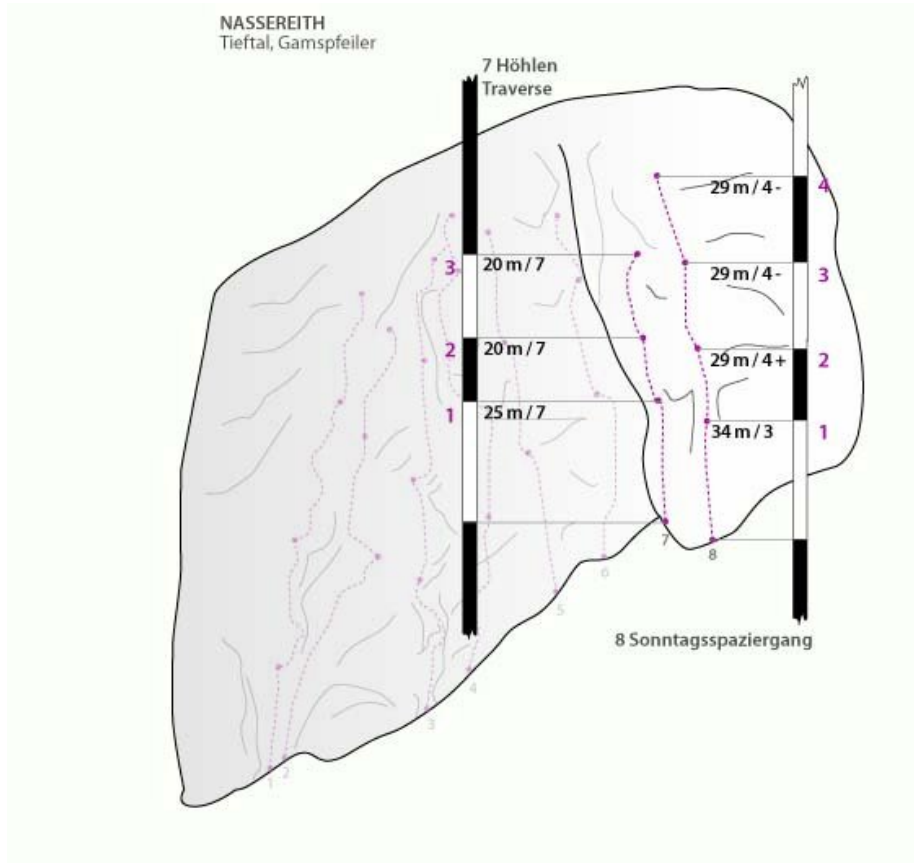

OUTDOORREGION IMST - NASSEREITH - TIEFTAL
SEKTOR GAMSPFEILER

HÖHLEN TRAVERSE

Seillänge	Länge	Grad
1	25m	6b/6b+
2	20m	6b/6b+
3	20m	6b/6b+

Climbers Paradise Tirol

Das größte Kletterportal Tirols bietet euch tausende Routen in 15 Regionen, gratis Topos in Druckqualität und aktuelle Infos rund ums Thema Klettern.