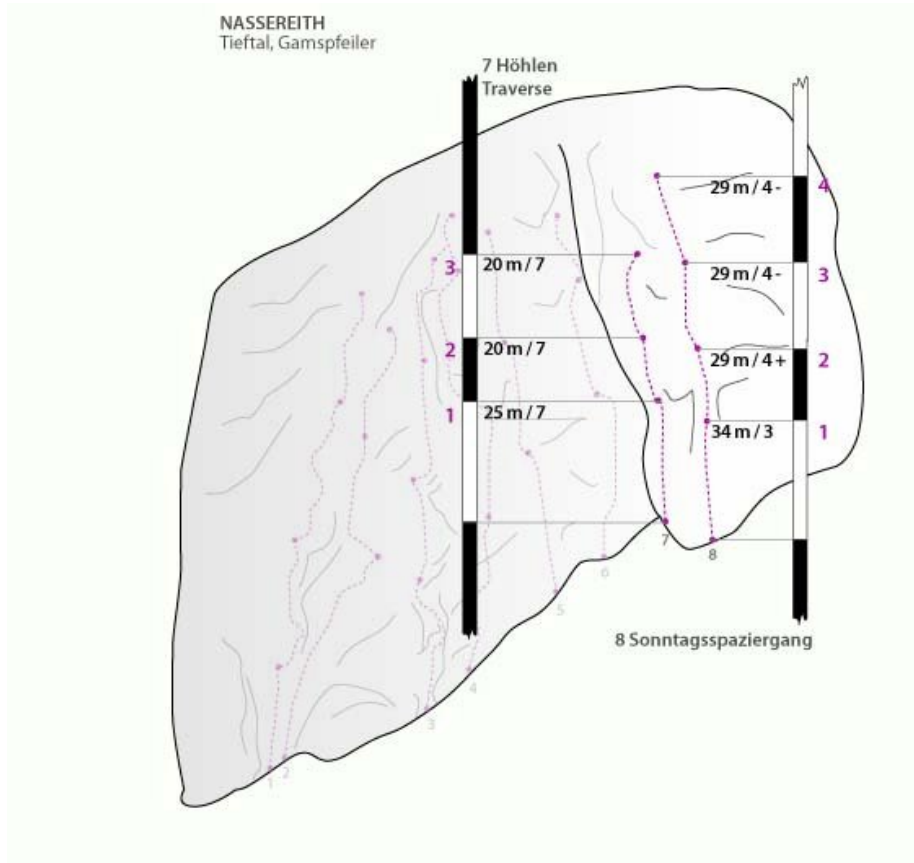

## OUTDOORREGION IMST - NASSEREITH - TIEFTAL SEKTOR GAMSPFEILER

### HÖHLEN TRAVERSE

Seillänge	Länge	Grad
1	25m	6b/6b+
2	20m	6b/6b+
3	20m	6b/6b+